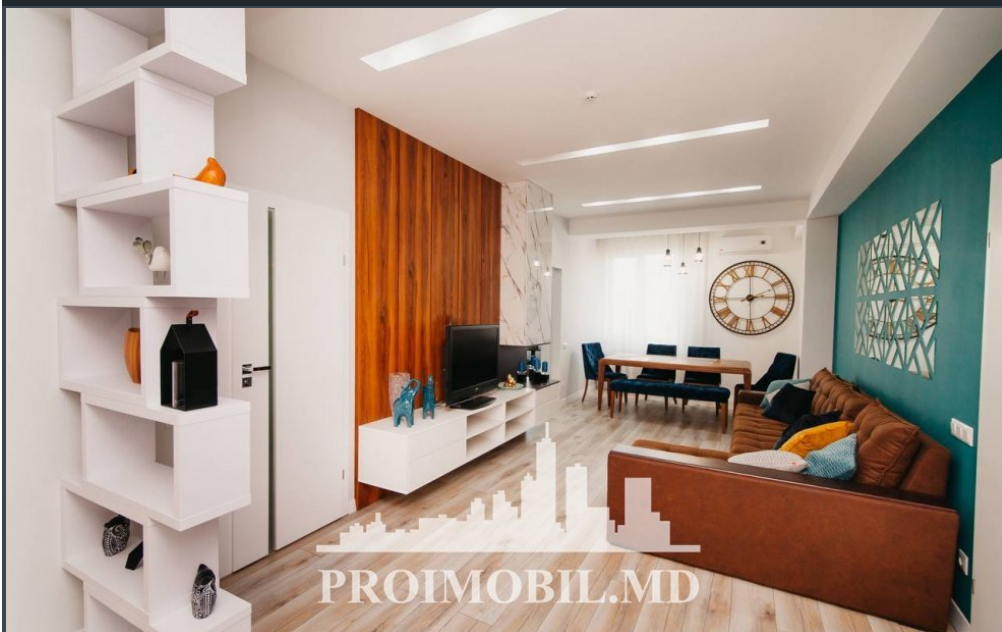

Chișinău, Centru - 1200€

Camere - 3
Etaj - 5
Etaje - 10
Starea - Reparație Euro
Balcon - 2
Loc De Parcare - Deschisa
Tip Construcție - Noua

Spre chirie se oferă apartament în bloc nou, **sect. Centru, str. Alessandro Bernardazzi**. Suprafața totală de **105 mp**, etajul 5 din 10. Compartimentat în: 2 dormitoare, bucătărie, living, 2 blocuri sanitare, balcon, terasă, antreu.