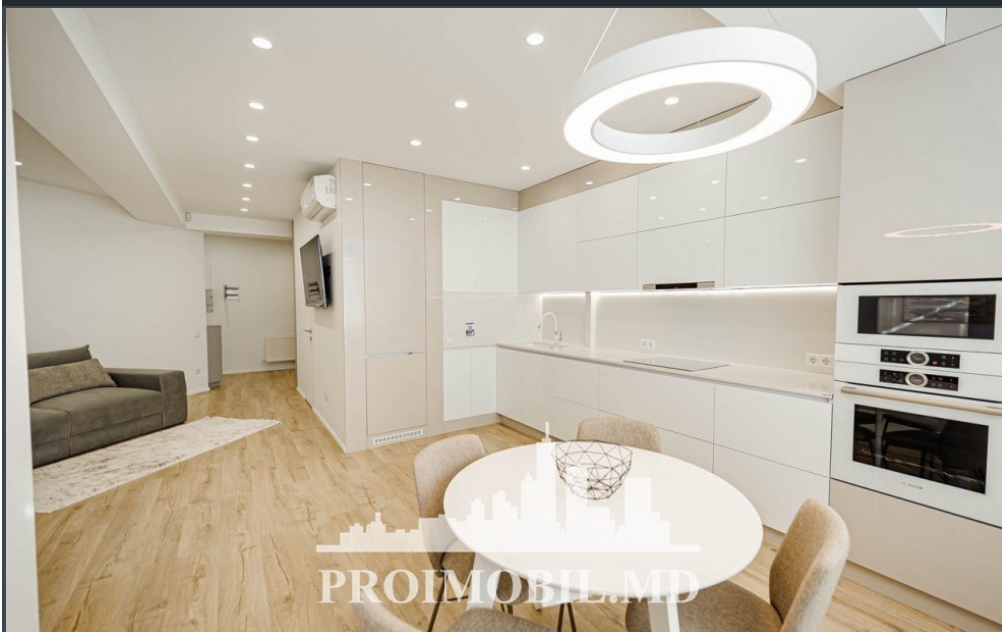

Chișinău, Centru - 800€

Camere - 2
Etaj - 16
Etaje - 16
Starea - Reparație Euro
Balcon - Nu
Loc De Parcare - Deschisa
Tip Construcție - Noua

Vă propunem spre chirie apartament, în bloc nou, sect. Centru, str. Melestiu. Suprafața totală de **65 mp**, et. 16 din 16.

Compartimentat: dormitor, living, bucătărie, bloc sanitar, antreu.

Caracteristici:

- * geamuri termopan;
- * încălzire autonomă;
- * designe individual;
- * mobilă/tehnică;
- * conectat la toate comunicațiile;
- * curte de tip închis;