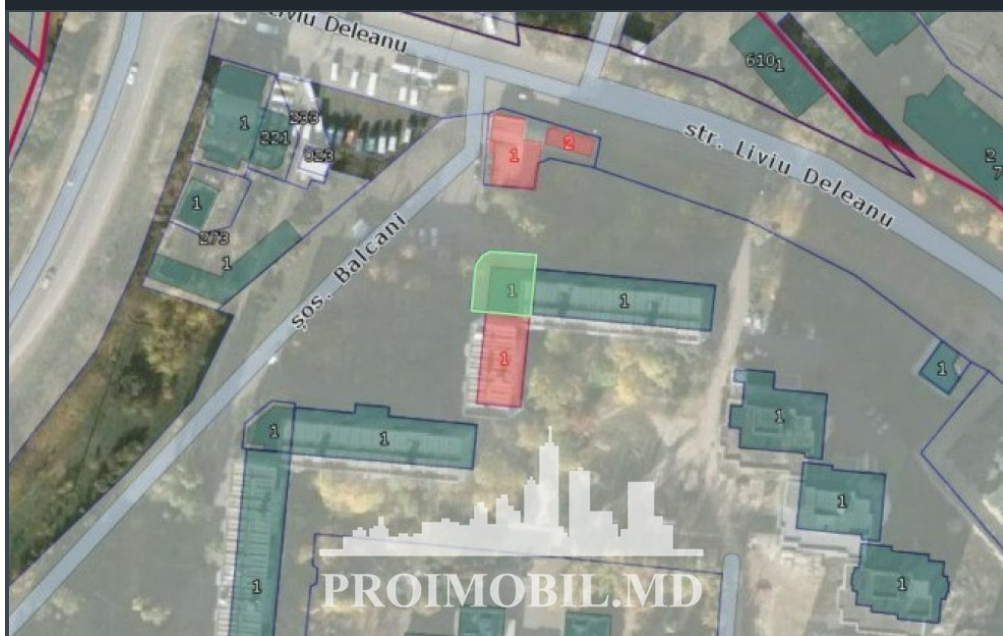

Chișinău, Buiucani - 400000€

Camere -  
Tip Teren - Pentru Construcții

Spre vânzare se oferă teren pentru construcții, situat în **sect. Buiucani, str. Liviu Deleanu.**

Suprafața **2,82** ari + apartament la parterul blocului cu destinație comercială.

La moment este o cafenea în subsol cu suprafața de **150 m2** și oficiu.

Terenul perfect pentru bloc locativ, zona R6.

\* Acces facil la transportul public

\* Drum asfaltat

\* Toate comunicațiile

\* Parcare