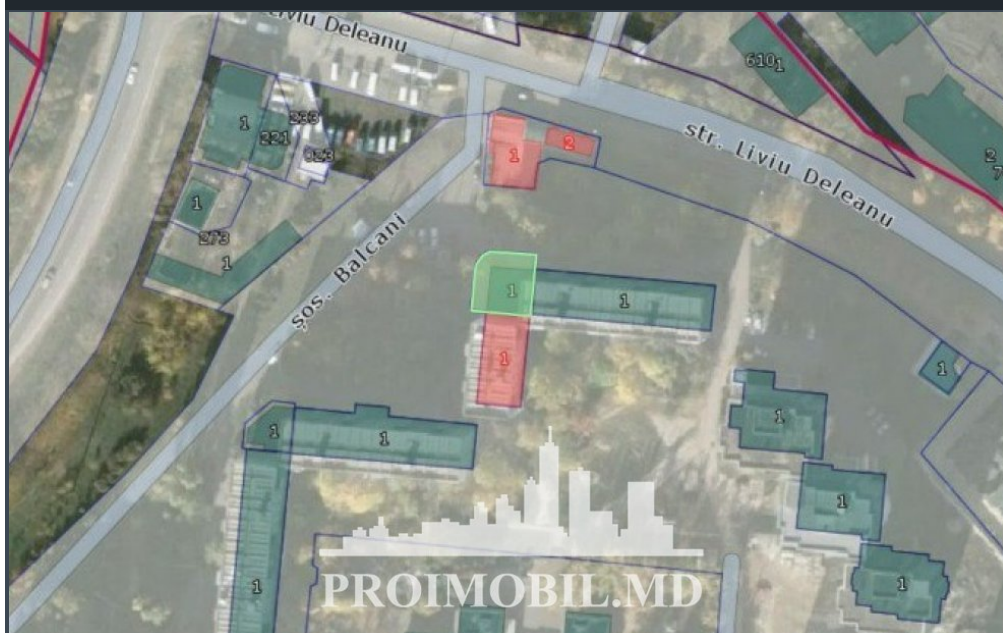

Chișinău, Buiucani - 400000€

Camere -
Tip Teren - Pentru Construcții

Spre vânzare se oferă teren pentru construcții, situat în **sect. Buiucani, str. Liviu Deleanu.**

Suprafața **2,82** ari + apartament la parterul blocului cu destinație comercială.

La moment este o cafenea în subsol cu suprafața de **150 m2** și oficiu.

Terenul perfect pentru bloc locativ, zona R6.

* Acces facil la transportul public

* Drum asfaltat

* Toate comunicațiile

* Parcare

Pentru prezentare și alte detalii vizitați www.proimobil.md sau ne contactați!