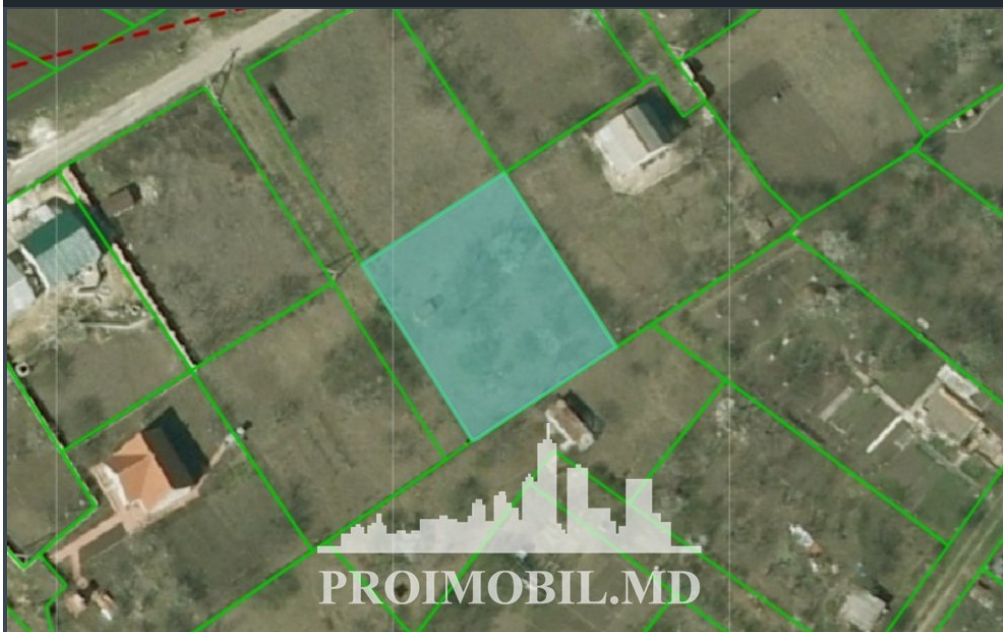

Suburbie, Tohatin - 35000€

Camere -
Tip Teren - Agricole

Spre vânzare se oferă teren agricol, situat în Tohatin. Suprafața - Situat în localitate
totală **13 ari**.

* Toate comunicațiile în apropiere (d.r.)