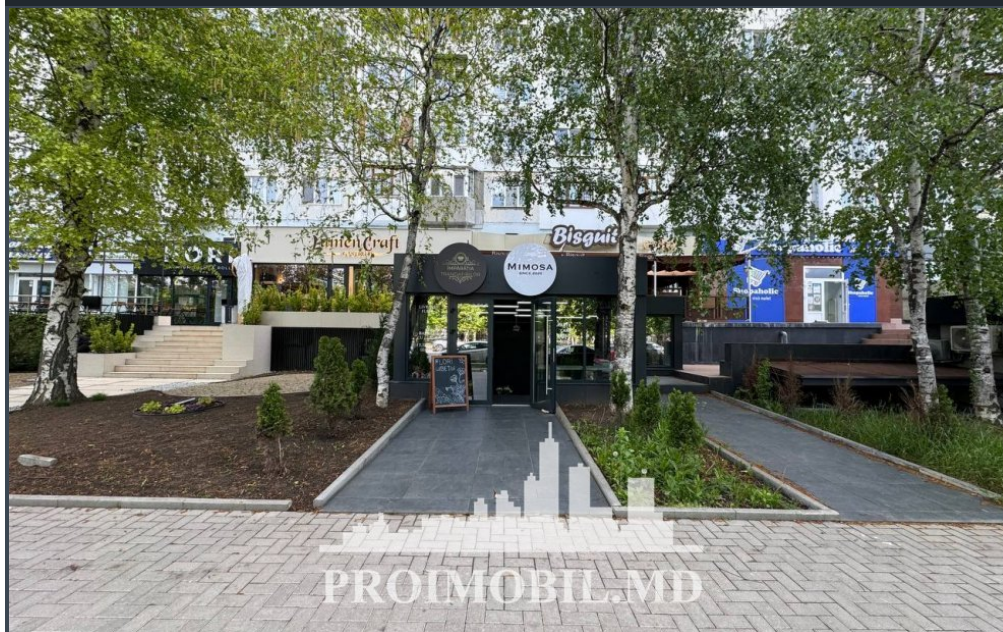

Chișinău, Râșcani - 280000€

Camere -
Starea - Reparație Euro
Etaj - 1
Numarul De Birouri - 2
Tip Construcție - Noua

Se oferă spre vânzare spațiu comercial, amplasat în **sect. Râșcani, bd.**

Moscova. Suprafața etajului de **203 mp.** **Compartimentare:** 2 cabinete, 2 blocuri sanitare. Perfect pentru market, cosmetologie, showroom, oficiu sau orice alt tip de activitate.