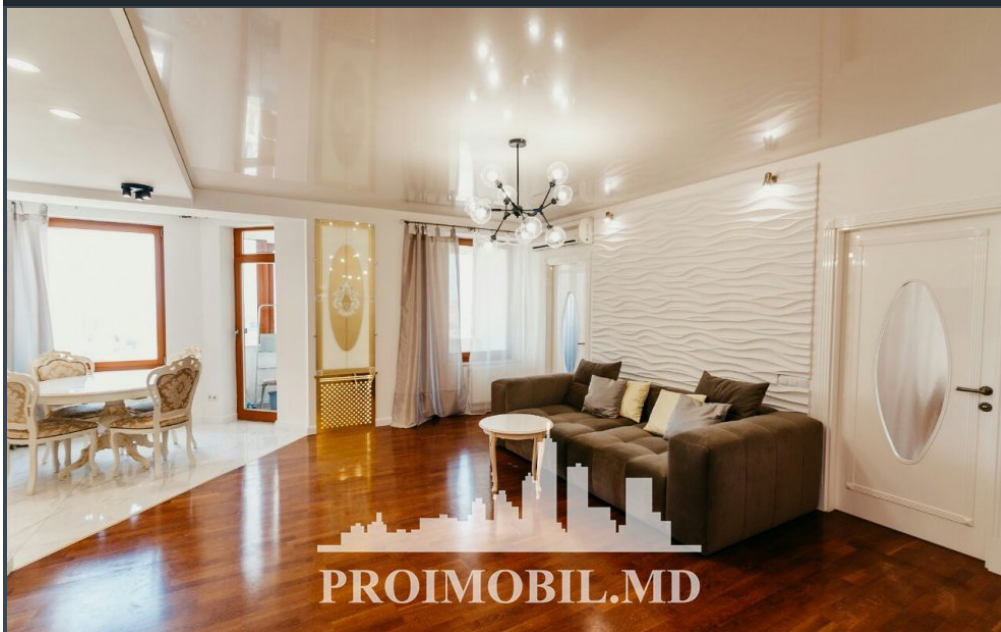

Chișinău, Centru - 1400€

Camere - 3
Etaj - 12
Etaje - 16
Planul Cladirii - IND Individual
Starea - Reparație Euro
Balcon - 2
Loc De Parcare - Subterana
Tip Construcție - Noua

Se oferă spre chirie apartament în bloc nou, **sect. Centru, bd. Ștefan cel Mare**. Suprafața totală de **110 mp**, etajul 12 din 16.

Compartimentat în: 2 dormitoare, bucătărie, living, 2 blocuri sanitare, 2 balcoane, **loc în parcare subterană**.

- * Mobilă/Tehnică;
- * Încălzire autonomă;
- * Geamuri panoramice;
- * Designe individual;
- * Toate comunicațiile;