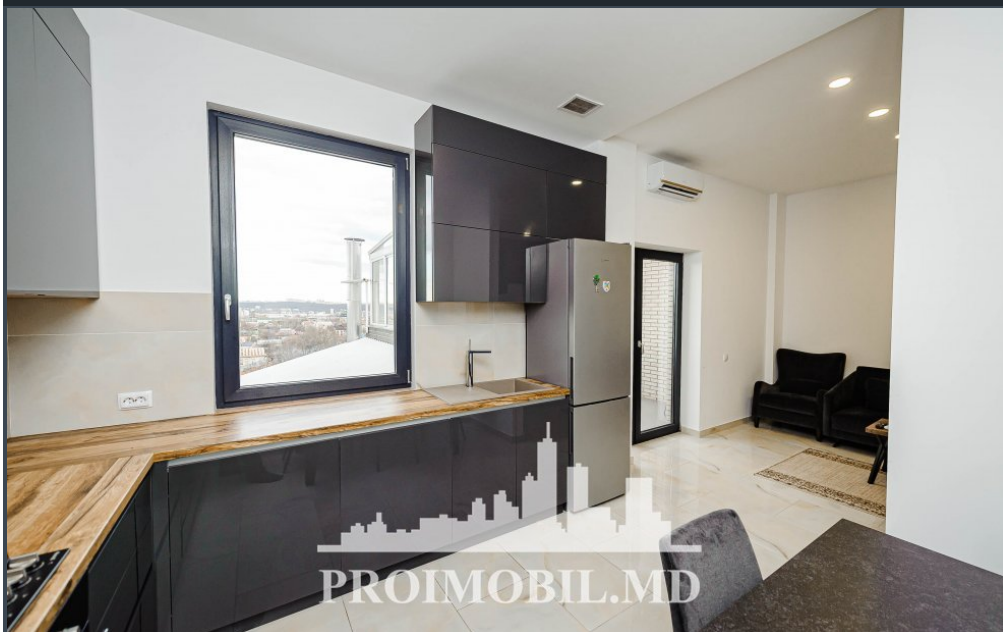

Chișinău, Centru - 1400€

Camere - 3  
Etaj - 7  
Etaje - 7  
Starea - Reparație Euro  
Balcon - 1  
Loc De Parcare - Deschisa  
Tip Construcție - Noua

Spre chirie se oferă apartament în bloc nou, **sect. Centru, str. Al. Mateevici**.  
Suprafața totală de **100 mp**, etajul 7 din 7.  
Compartimentat în: 2 camere, bucătărie, living, bloc sanitar, terasă 25 mp și antreu.