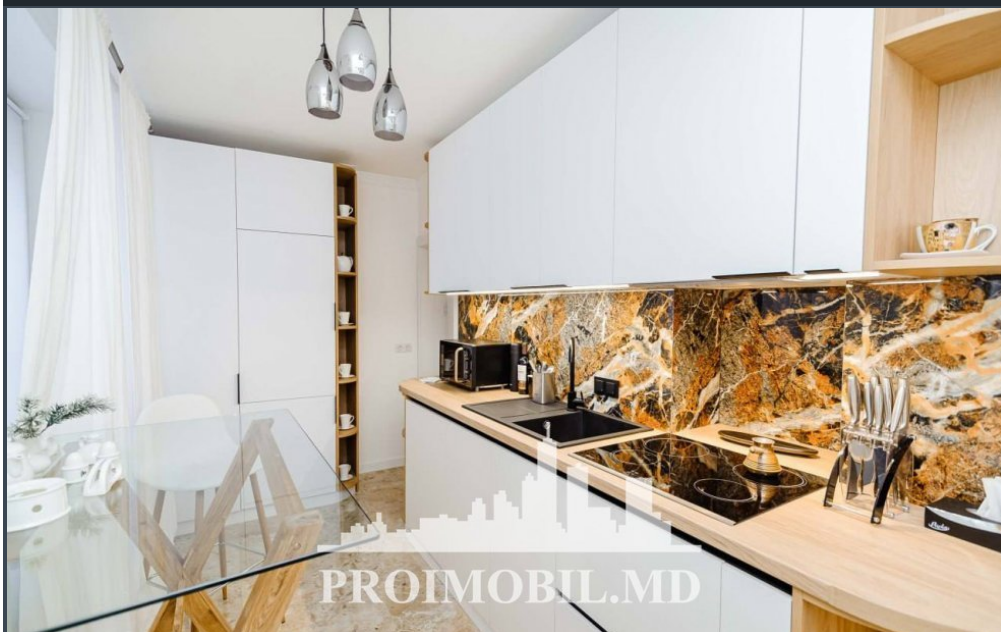

Chişinău, Centru - 3250€

Camere - 4

Tip Construcție - Noua

Starea - Design Personalizat

Etaje - 2

Vă propunem spre chirie această casă în 2 nivele amplasat în sect. Centru, **str. M. Eminescu**, cu suprafața totală de **187 mp**. Compartimentată în: 3 dormitoare, living, bucătărie, 5 blocuri sanitare, antreu.