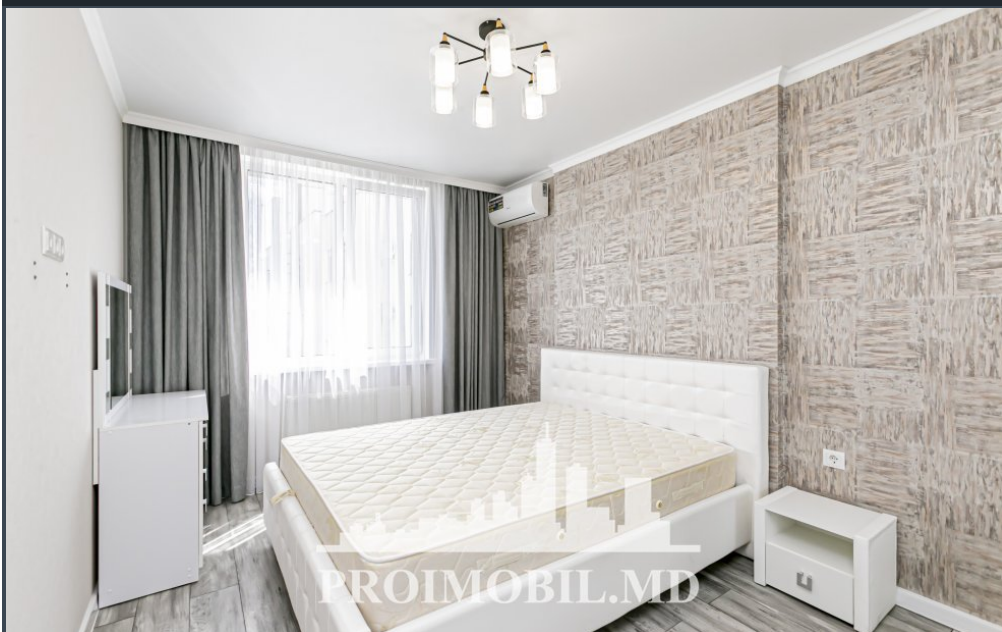

Chișinău, Botanica - 78400€

Camere - 1  
Etaj - 6  
Etaje - 10  
Planul Cladirii - IND Individual  
Starea - Reparație Euro  
Balcon - 1  
Loc De Parcare - Deschisa  
Tip Construcție - Noua

Vă propunem spre vânzare acest apartament cu **1 cameră**, sect. Botanica, str. Grenoble cu suprafața totală de **36 mp**.  
Compartimentat în: 1 dormitor, bucătărie, bloc sanitar, balcon, antreu.