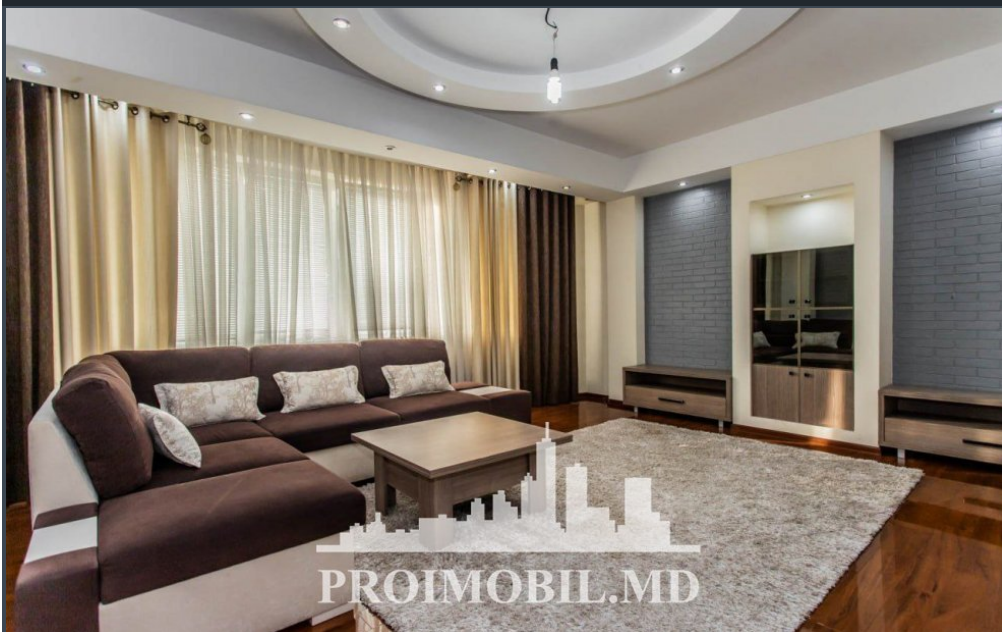

Chișinău, Râșcani - 800€

Camere - 3
Etaj - 5
Etaje - 11
Planul Cladirii - IND Individual
Starea - Reparație Euro
Balcon - 1
Loc De Parcare - Subterana
Tip Construcție - Noua

Se oferă spre chirie apartament în bloc nou, **sect. Râșcani bd. Renașterii Naționale**. Suprafața totală de **117 mp**, etajul 5 din 11.

Compartimentat în: 2 dormitoare, living, bucătărie, bloc sanitar, antreu, balcon.

- * Mobilă/Tehnică;
- * Încălzire autonomă;
- * Geamuri panoramice;
- * Toate comunicațiile;

În apropiere de: parc, market, cafenele, spital, grădiniță, magazine, școală, teren de joacă, farmacie, bancă, etc.