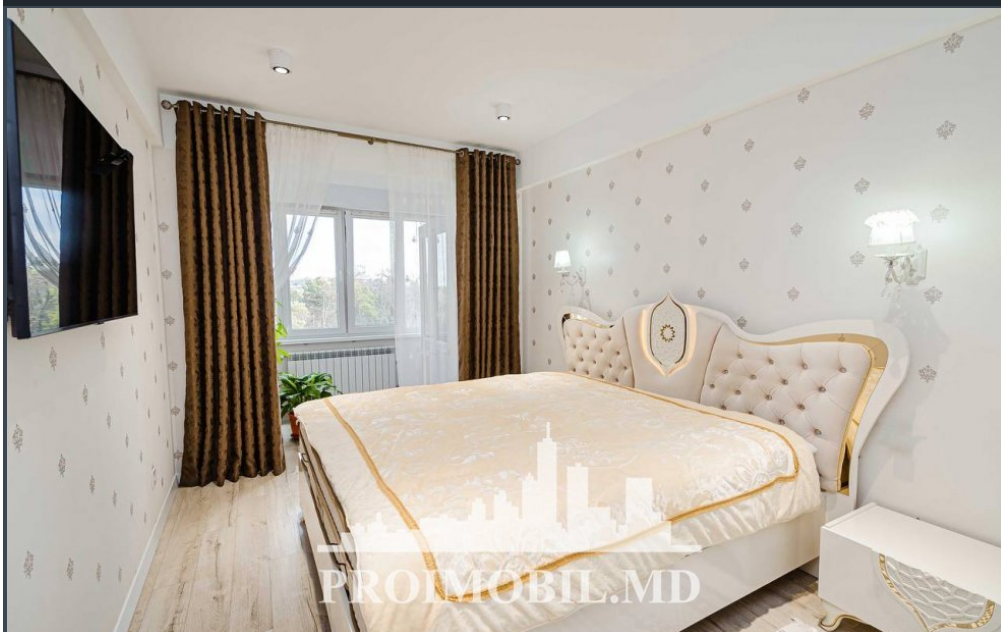

Chișinău, Botanica - 700€

Camere - 3  
Etaj - 3  
Etaje - 9  
Starea - Reparație Euro  
Loc De Parcare - Deschisa  
Tip Construcție - Noua

Vă propunem spre chirie apartament în bloc nou, sect. Botanica, str. Valea Crucii. Suprafața totală de **92 mp**, et. 3 din 9.  
**Compartimentat:** 3 dormitoare, living, bucătărie, bloc sanitar separat, garderobă, antreu.