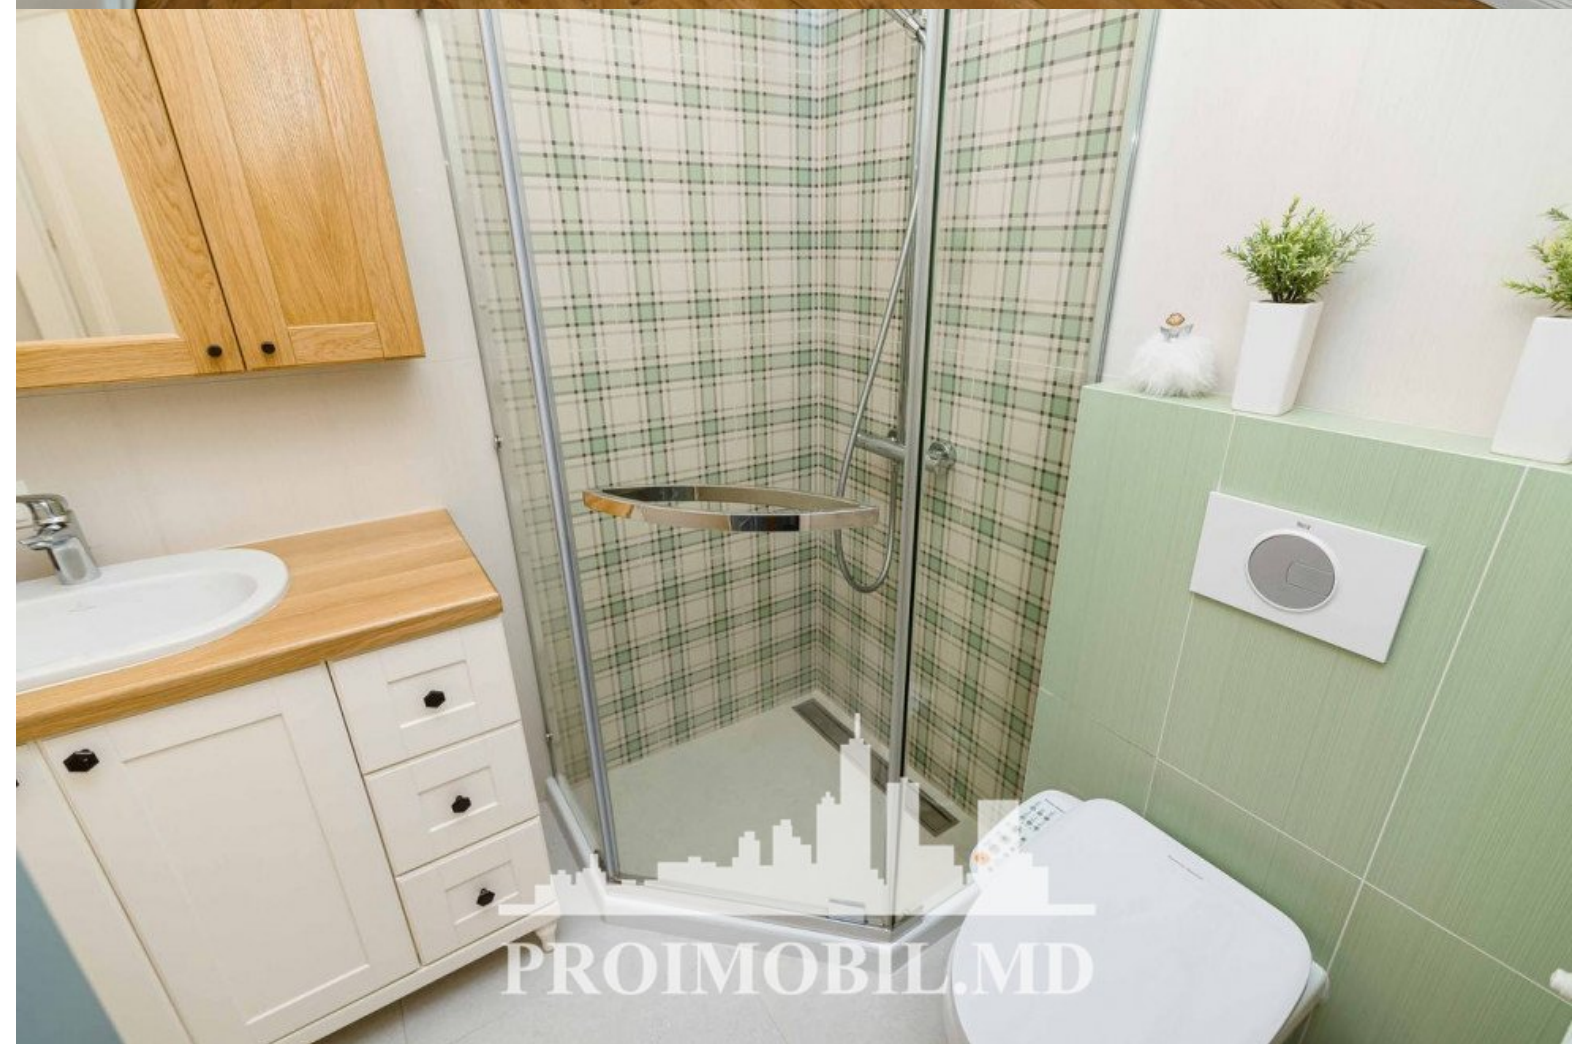

PROIMOBIL.MD