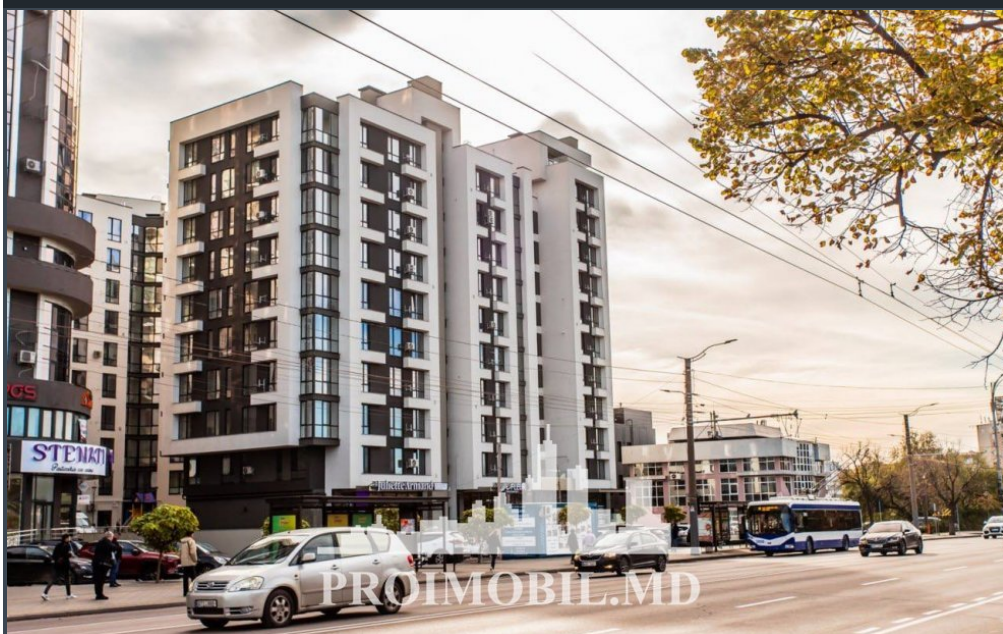

Chișinău, Centru - 1000€

Camere - 3
Etaj - 5
Etaje - 9
Starea - Reparație Euro
Balcon - Nu
Loc De Parcare - Deschisa
Tip Construcție - Noua

Se oferă spre chirie apartament în bloc nou, **sect. Centru, bd. Renașterii Naționale**. Suprafața totală de **81 mp**, etajul 5 din 9.

Compartimentat în: 3 dormitoare, bucătărie, bloc sanitar separat, antreu.

- * Mobilă/Tehnică;
- * Încălzire autonomă;
- * Geamuri panoramice;
- * Design individual;
- * Toate comunicațiile;

În apropiere de: parc, market, cafenele, spital, grădiniță, magazine, școală, teren de joacă, farmacie, bancă, etc.