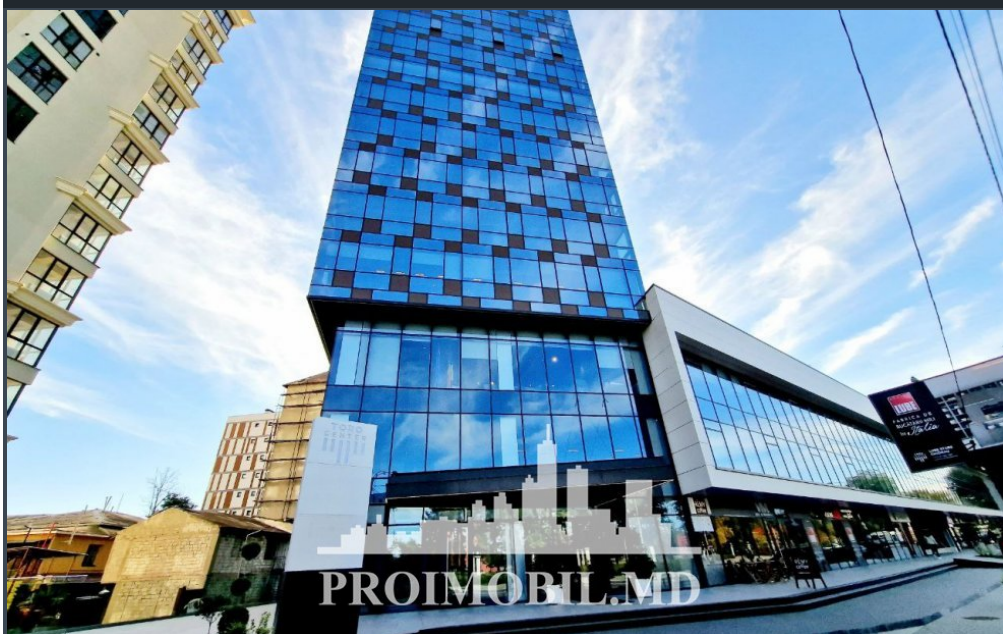

Chișinău, Centru - 6900€

Camere -
Starea - Reparație Euro
Etaj - 8
Tip Construcție - Noua

Oferim spre chirie spațiu comercial de tip open space, în complexul locativ construit de compania Lagmar, amplasat în **sectorul Centru, str. Pan Halippa**. Spațiu comercial se desfășoară pe o suprafață de **320 mp**.