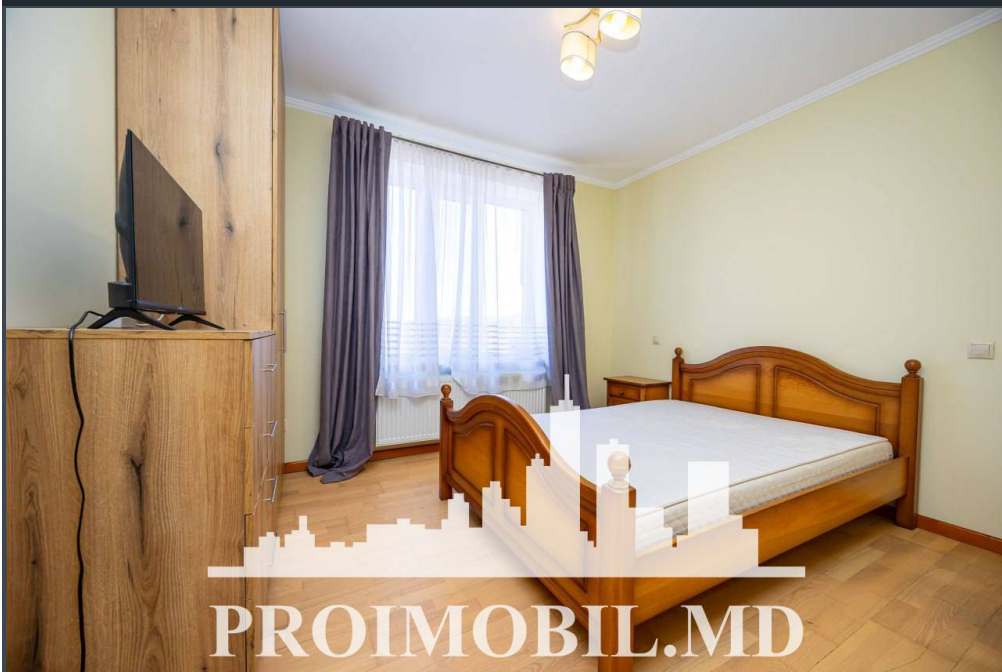

Suburbie, Durlești - 400€

Suprafața totală - 70 m²
Tip ofertă - Chirie
Camere - 2
Starea - Reparație euro
Grup sanitar - 1
Tip construcție - Nouă
Etaj - 3
Etaje - 5
Balcon - 1
Dormitoare - 2
Înălțimea tavanului - 0.00
Planul clădirii - IND (individual)
Loc de parcare - Deschisă

Vă propunem spre chirie apartament în bloc nou, **Durlești, str. Tudor Vladimirescu** cu suprafața totală de **70 mp, et. 3 din 5**.
Compartimentat: 2 dormitoare, bucătărie, bloc sanitar, balcon, antreu.