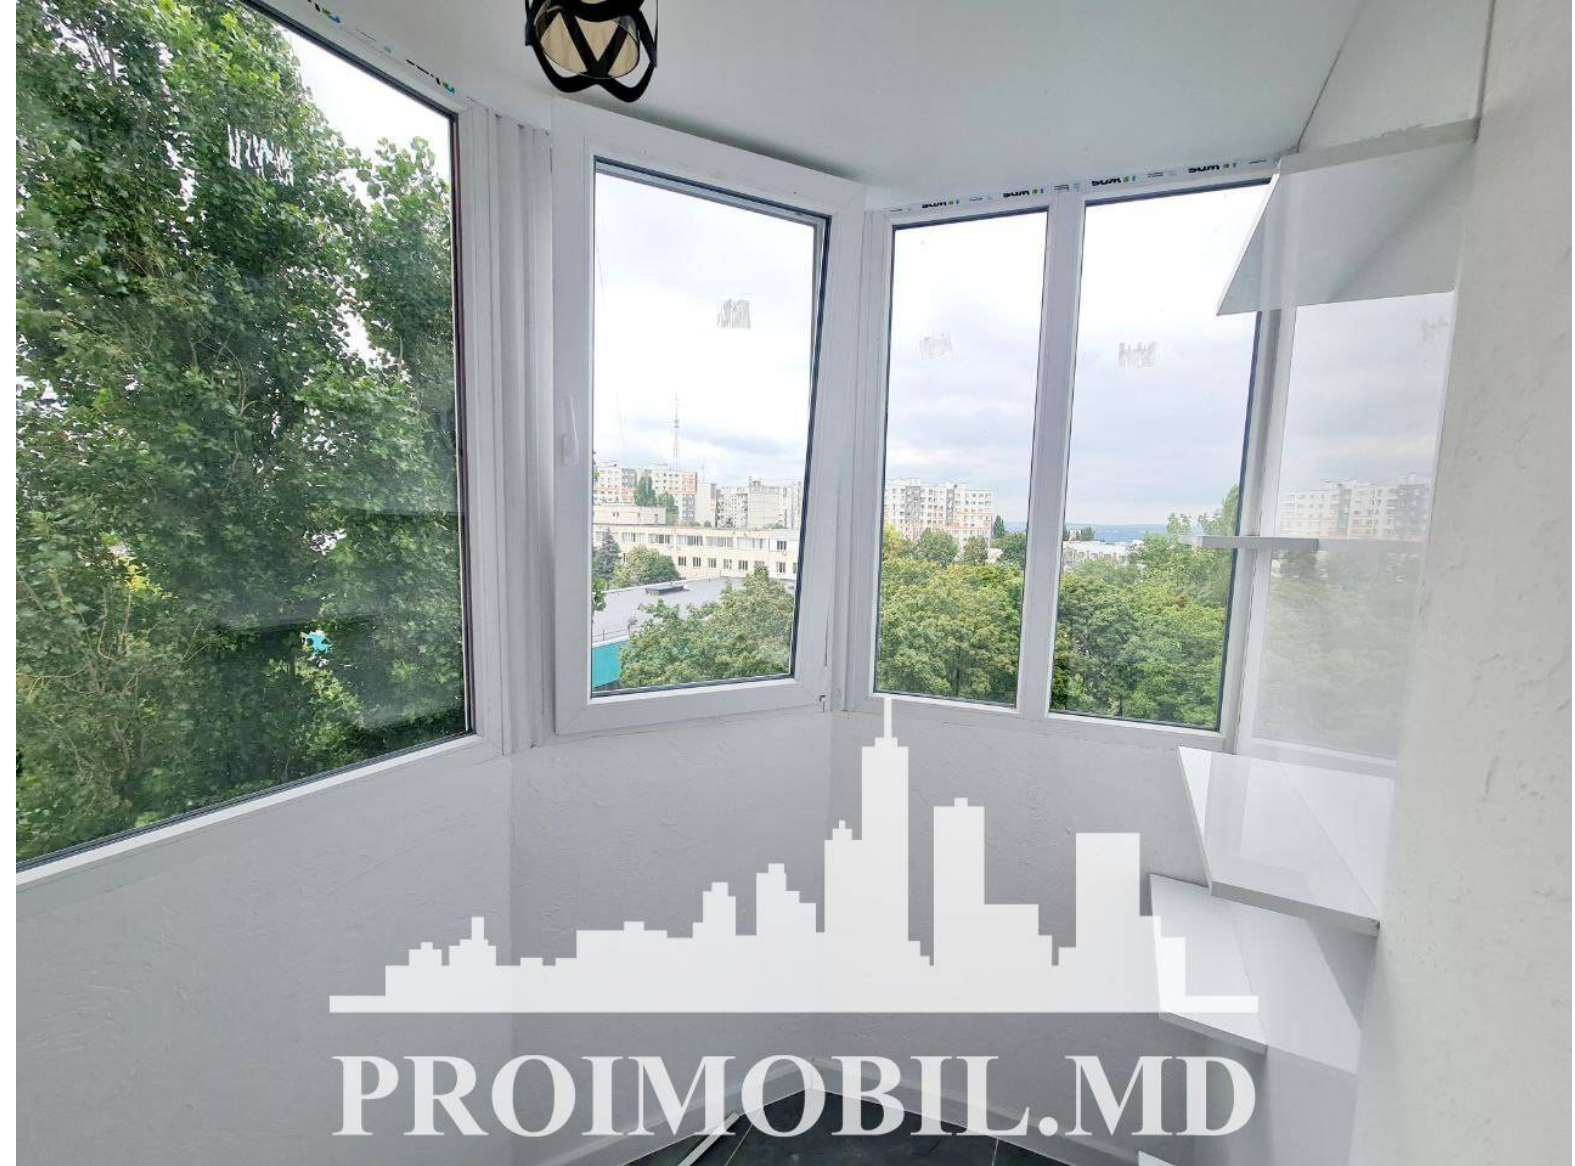

PROIMOBIL.MD