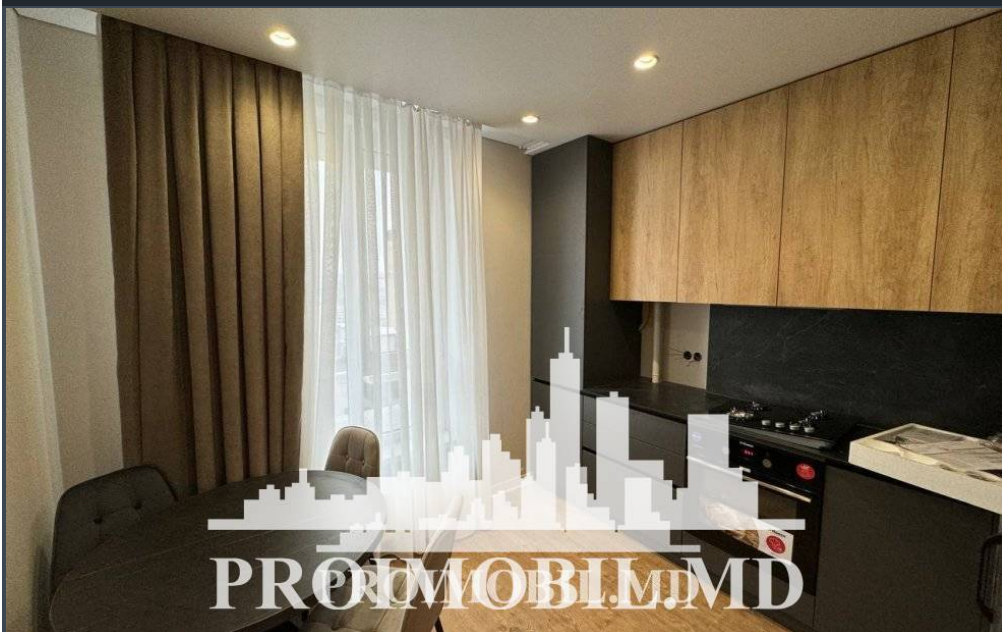

Chișinău, Centru - 800€

Suprafața totală - 65 m2  
Tip ofertă - Chirie  
Camere - 2  
Starea - Reparație euro  
Grup sanitar - 1  
Tip construcție - Nouă  
Etaj - 11  
Etaje - 12  
Dormitoare - 2  
Planul clădirii - IND (individual)

Vă propunem spre chirie apartament în bloc nou, sect. Centru, bd. **Renașterii**. Suprafața totală de **65 mp**, et. 11 din 12.  
**Compartimentat:** 2 dormitoare, living, bucătărie, bloc sanitar, balcon, antreu.