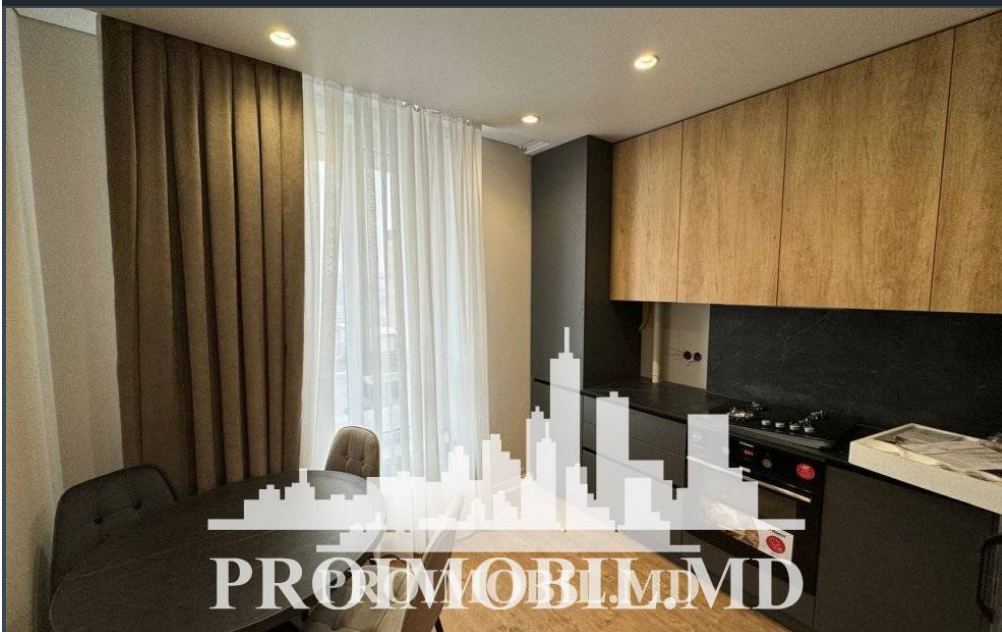

Chișinău, Centru - 800€

Suprafața totală - 65 m²
Tip ofertă - Chirie
Camere - 2
Starea - Reparație euro
Grup sanitar - 1
Tip construcție - Nouă
Etaj - 11
Etaje - 12
Dormitoare - 2
Planul clădirii - IND (individual)

Vă propunem spre chirie apartament în bloc nou, sect. Centru, bd. **Renașterii**. Suprafața totală de **65 mp**, et. 11 din 12.
Compartimentat: 2 dormitoare, living, bucătărie, bloc sanitar, balcon, antreu.