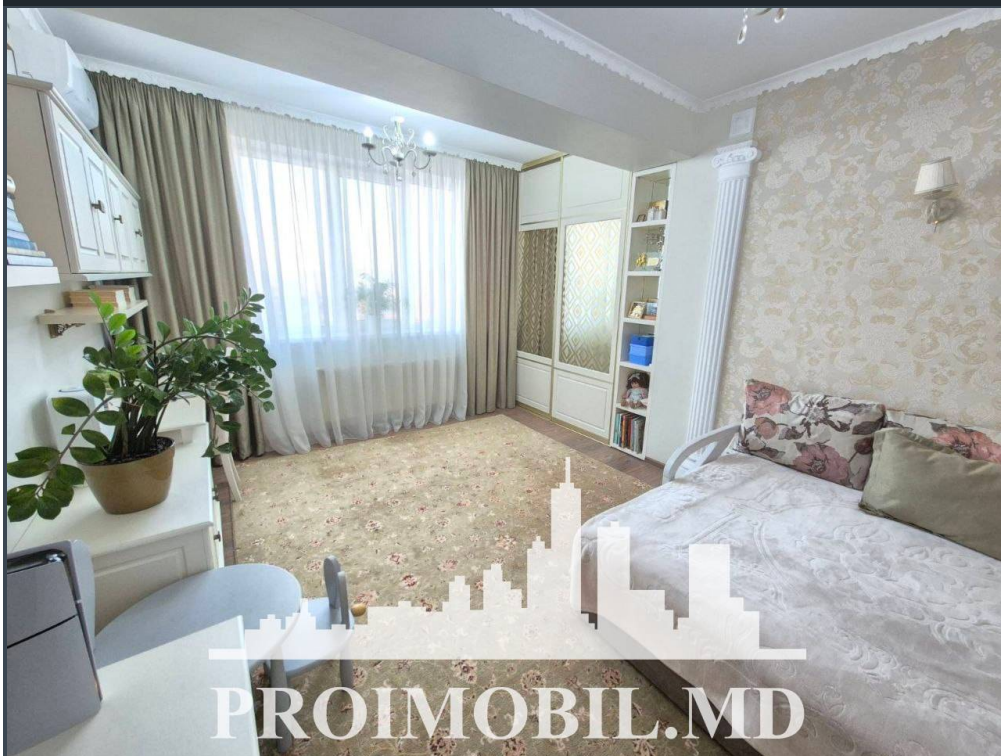

Chișinău, Centru - 145000€

Suprafața totală - 70 m<sup>2</sup>  
Tip ofertă - Vânzare  
Camere - 2  
Starea - Reparație euro  
Grup sanitar - 1  
Tip construcție - Nouă  
Etaj - 9  
Etaje - 13  
Dormitoare - 2  
Înălțimea tavanului - 0.00  
Planul clădirii - IND (individual)  
Loc de parcare - Deschisă

Vă propunem spre vânzare acest apartament cu **2 camere, sect. Centru, str.**

**Bucuriei** cu suprafața totală de **70 mp.**

**Compartimentat în:** 2 dormitoare, bucatărie, 1 bloc sanitar, antreu.

**Dotări și finisaje:**