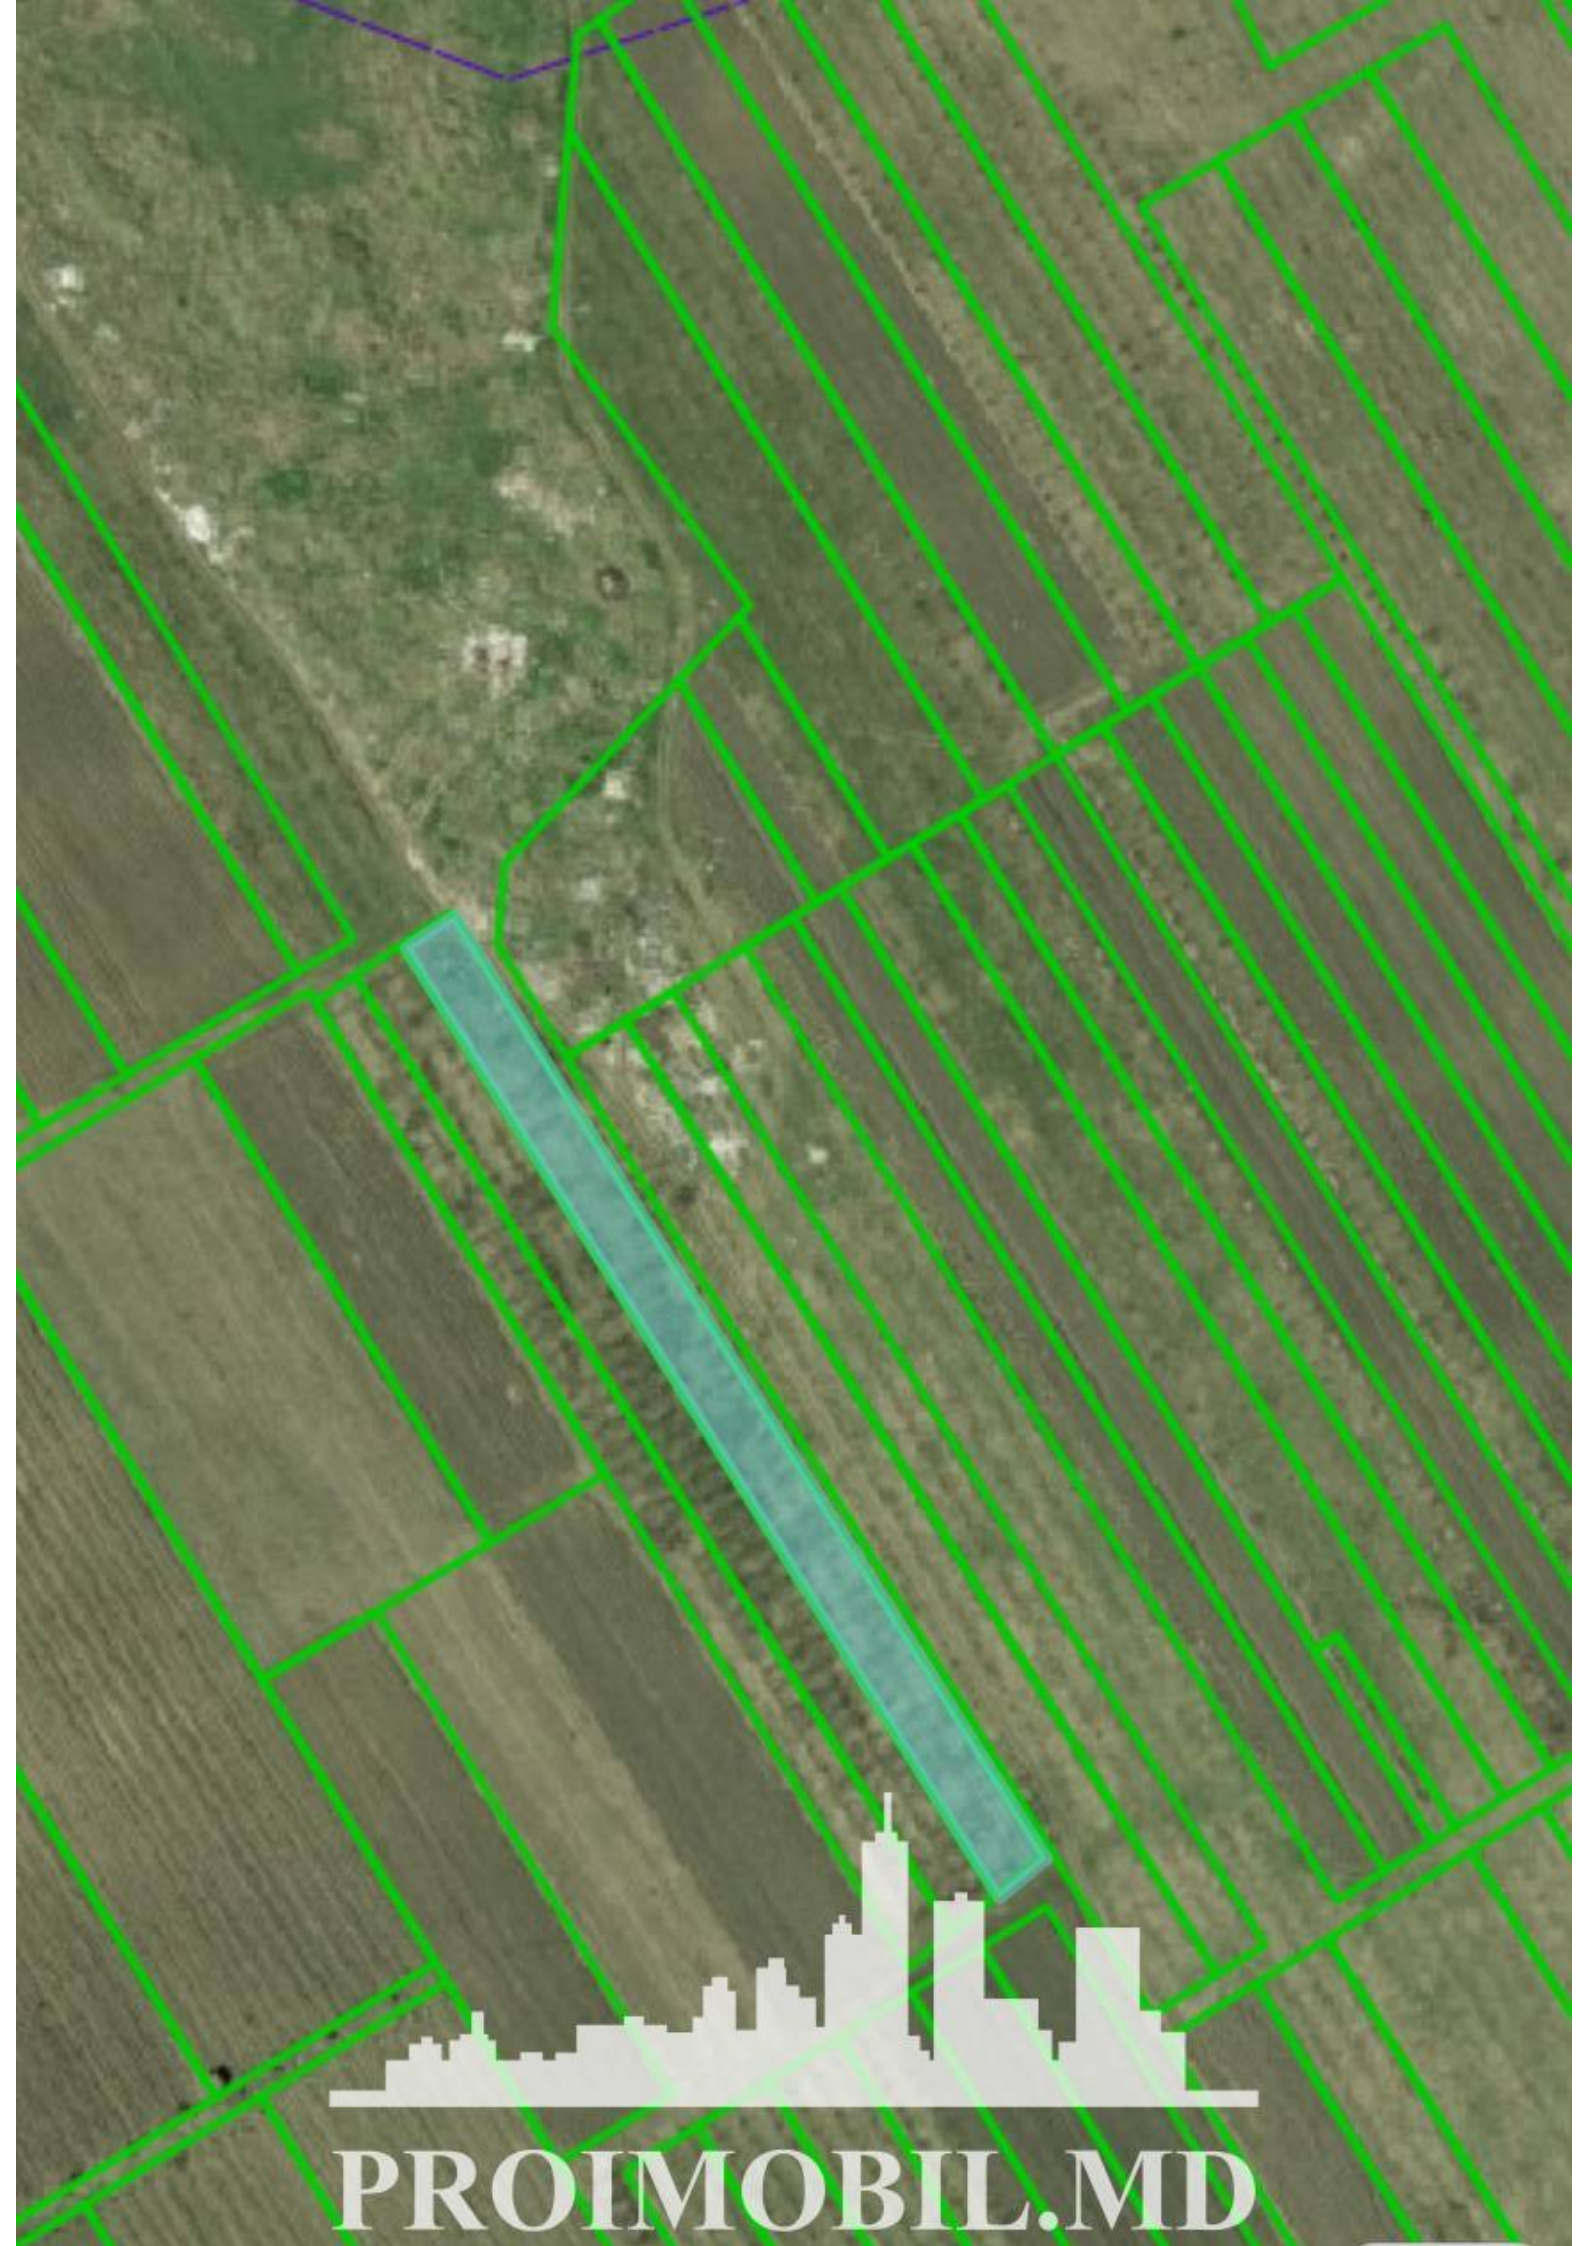

PROIMOBIL.MD