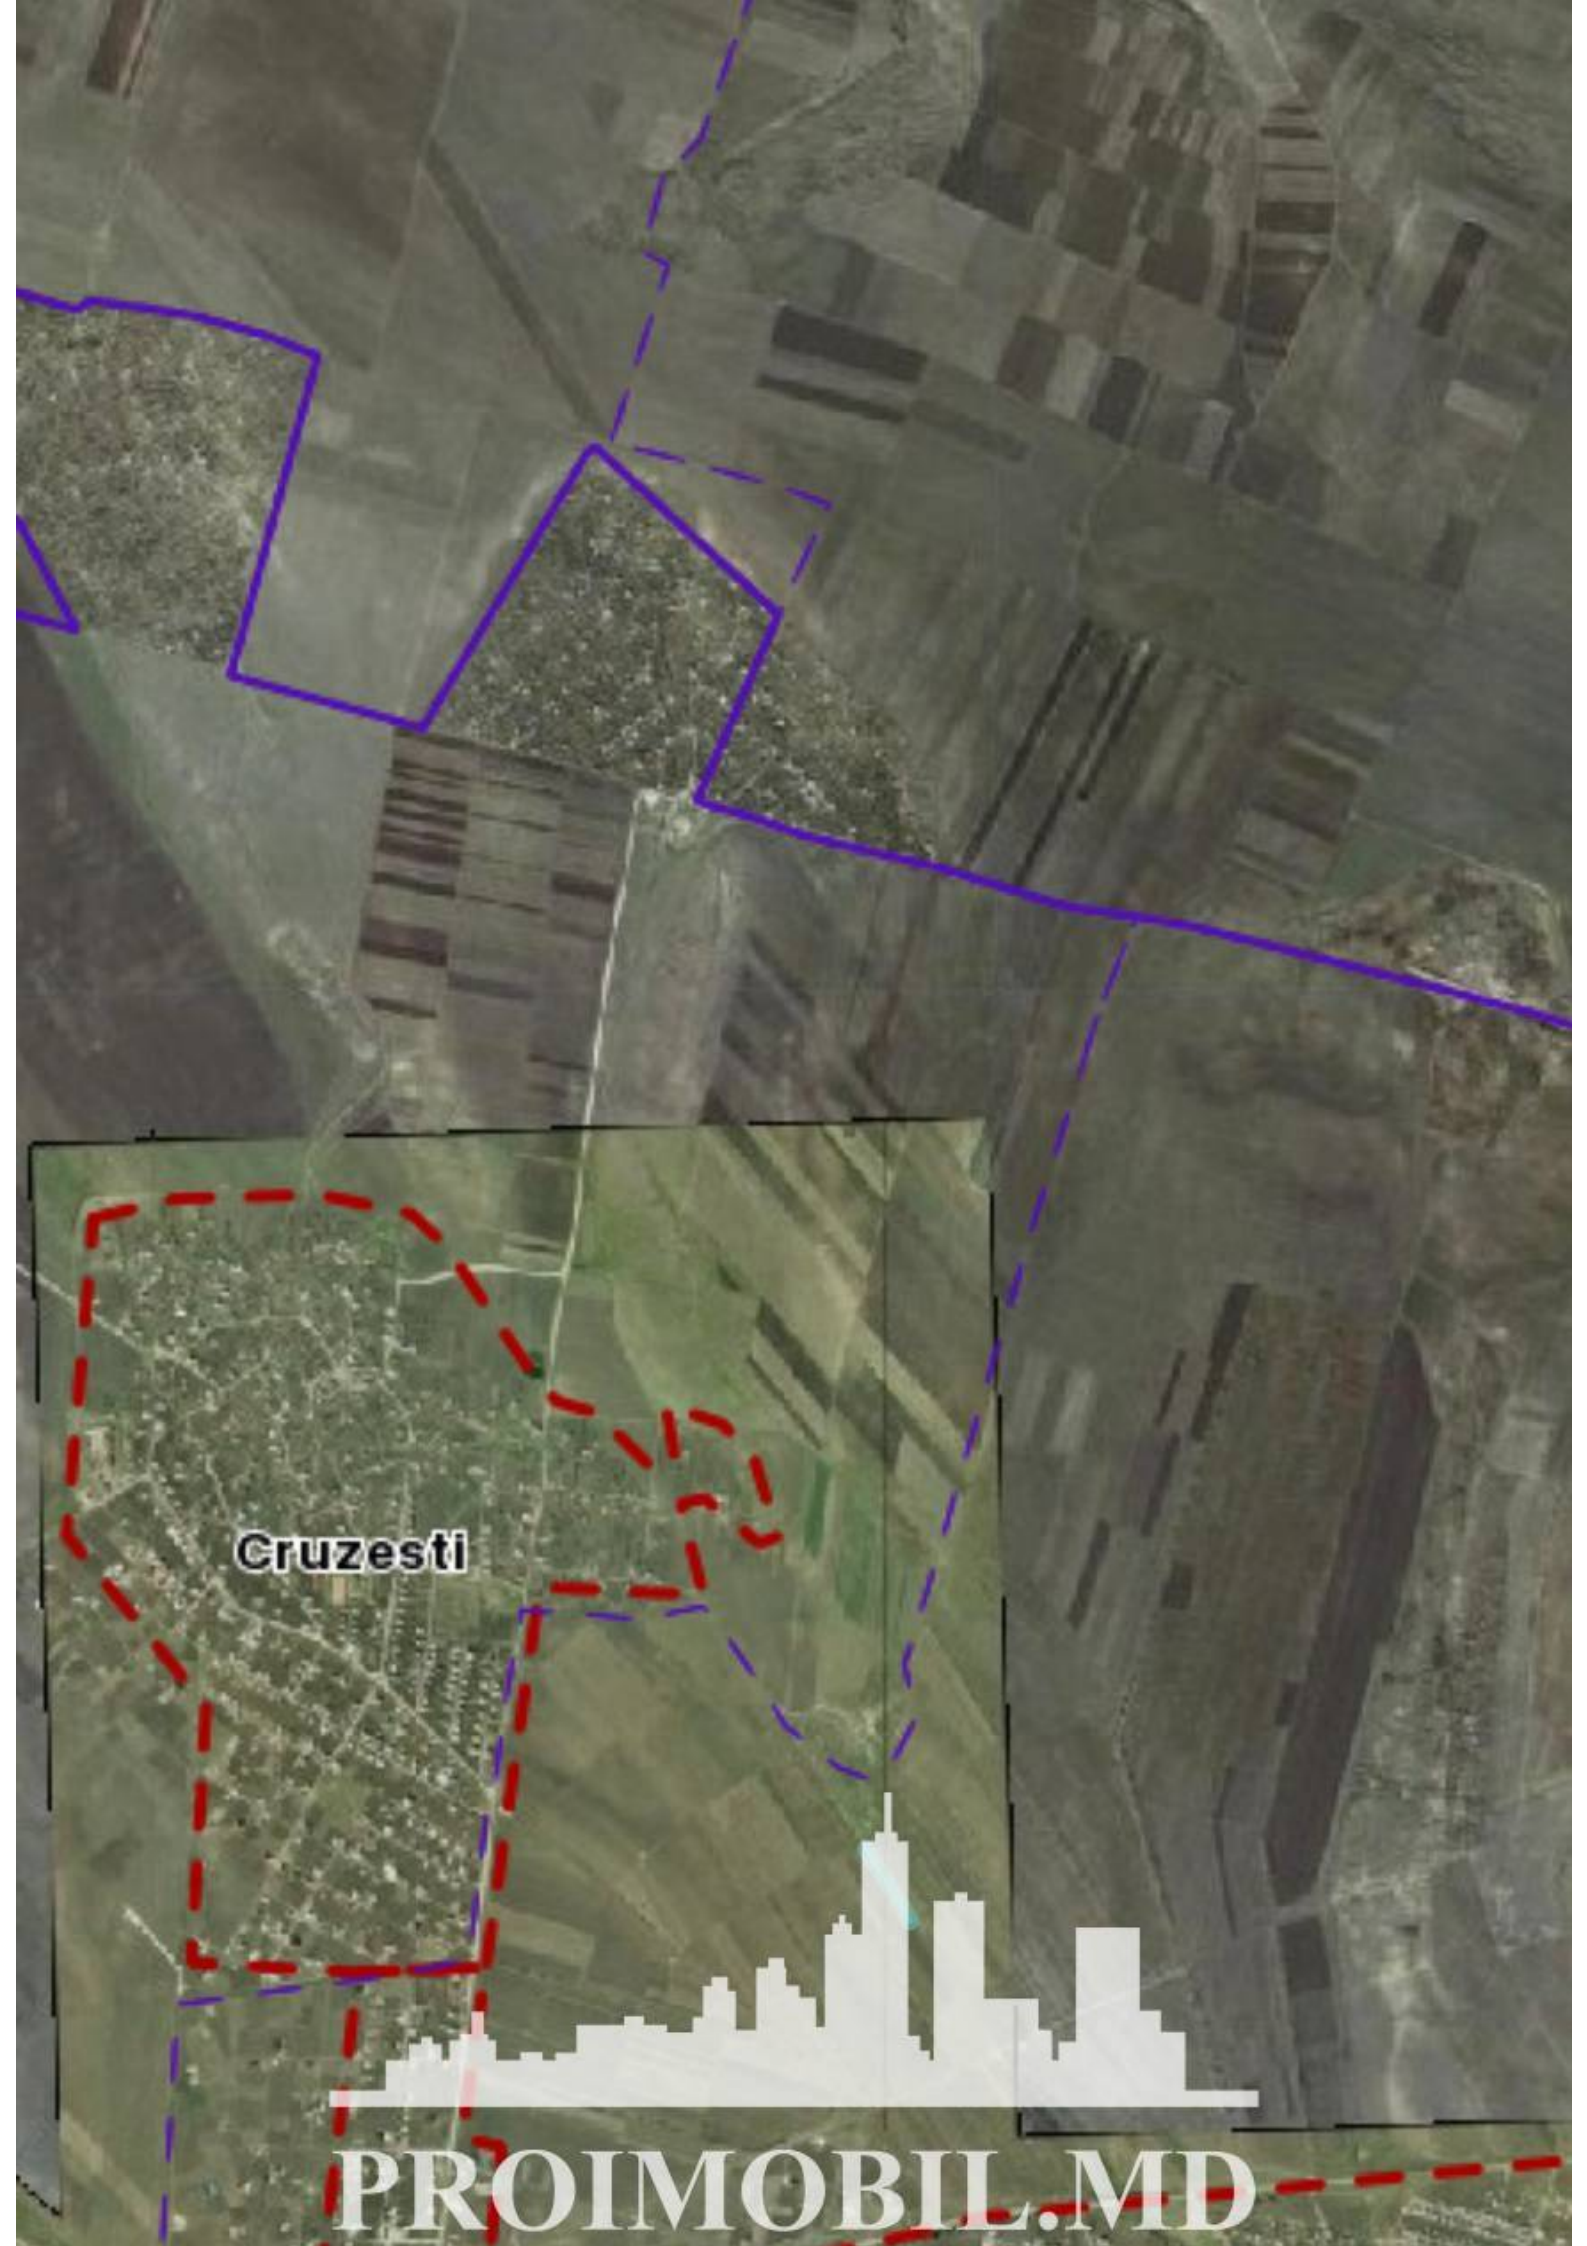

Cruzesti

PROIMOBIL.MD