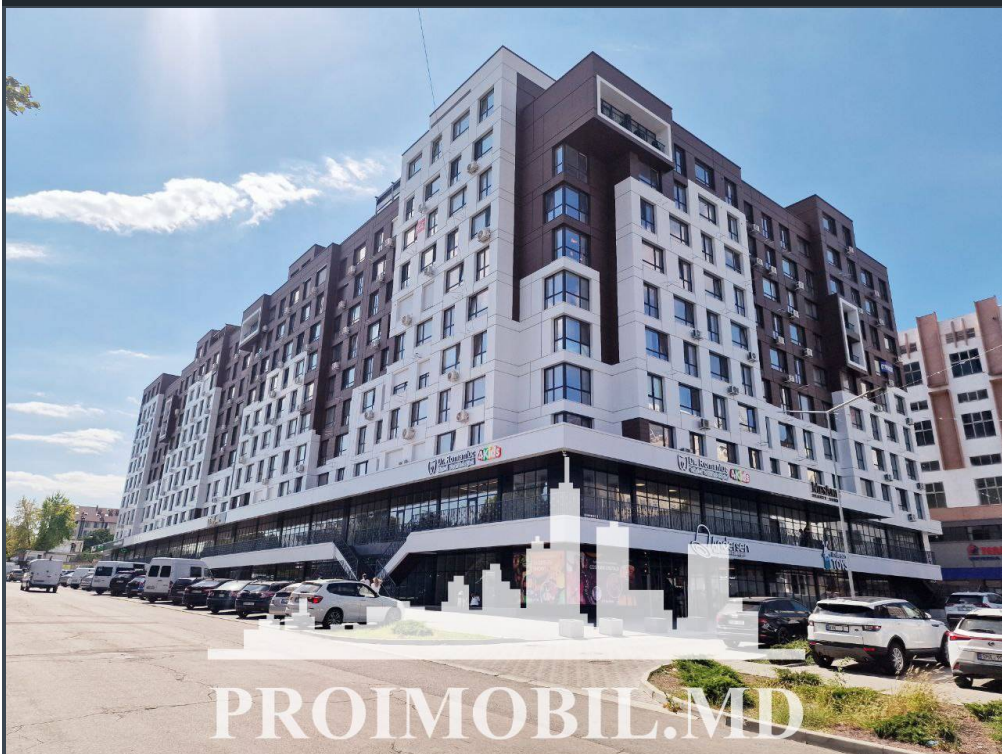

Chișinău, Buiucani - 2300€

Suprafața totală - 105 m²

Tip ofertă - Chirie

Camere - 1

Starea - Versiune albă

Grup sanitar - 1

Tip construcție - Nouă

Tip - Oficii

Etaj - 1

Se oferă spre chirie spațiu comercial, **sect. Buiucani, str. Onisifor Ghibu**. Suprafața totală de **105 mp.**

Compartimentat în: spațiu open space, bloc sanitar, hol.

Este perfect pentru: show room, market, clinică medicală, Centru de dezvoltare copii, oficii, sală de sport și altele.

- toate comunicațiile;
- geamuri termopan;
- prima linie;
- încălzire autonomă;

În apropiere: Andreson, parc, grădiniță, magazine, spital, școală, farmacie, bancă, oficii, blocuri locative, etc.!

Zonă de parc cu infrastructură dezvoltată cu flux intens de pietoni. (d.r.)