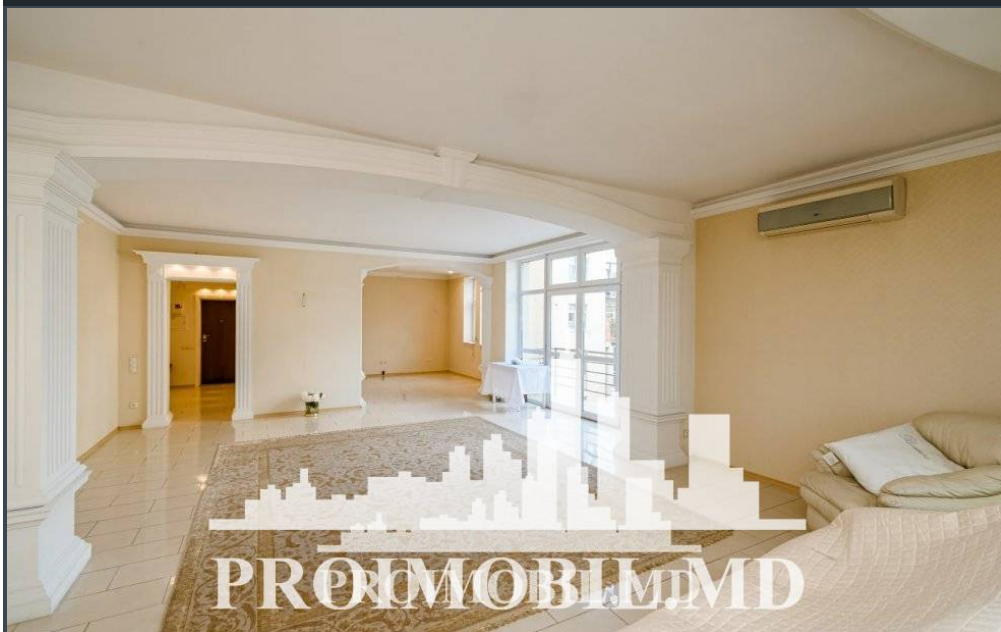

Chișinău, Centru - 270000€

Suprafața totală - 170 m²

Tip ofertă - Vânzare

Camere - 3

Starea - Reparație euro

Grup sanitar - 2

Tip construcție - Nouă

Etaj - 3

- 3 dormitoare
- living
- bucătărie
- 2 blocuri sanitare
- balcon
- debara

În imediată apropiere de: parc, grădiniță, școală, cafenele. Acces facil la transportul public în orice direcție a orașului.

La procurarea prin IPOTECĂ ai 0% comision!