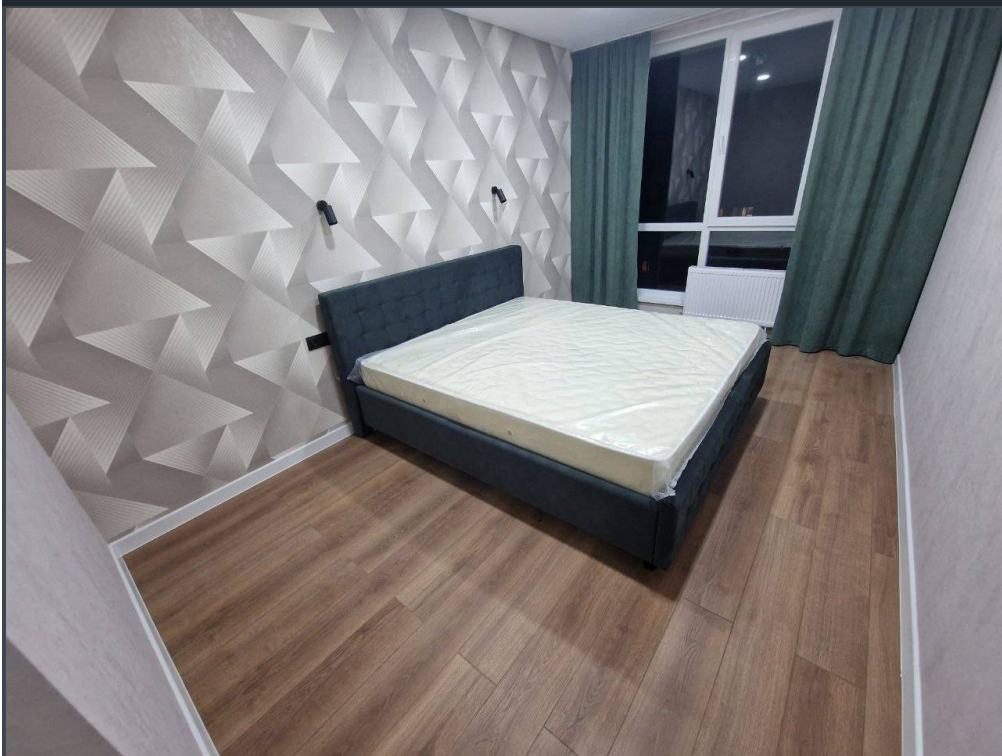

Chișinău, Telecentru - 105000€

Suprafața totală - 65 m²
Tip ofertă - Vânzare
Camere - 2
Starea - Reparație euro
Grup sanitar - 1
Tip construcție - Nouă
Etaj - 9
Etaje - 10
Dormitoare - 2
Planul clădirii - IND (individual)
Loc de parcare - Deschisă

Vă propunem spre vânzare acest apartament cu **2 camere și living, sect. Telecentru, str. Ialoveni**, cu suprafața totală de **65 mp**.
Compartimentat în: 2 dormitoare, living, bucătărie, bloc sanitar, antreu.