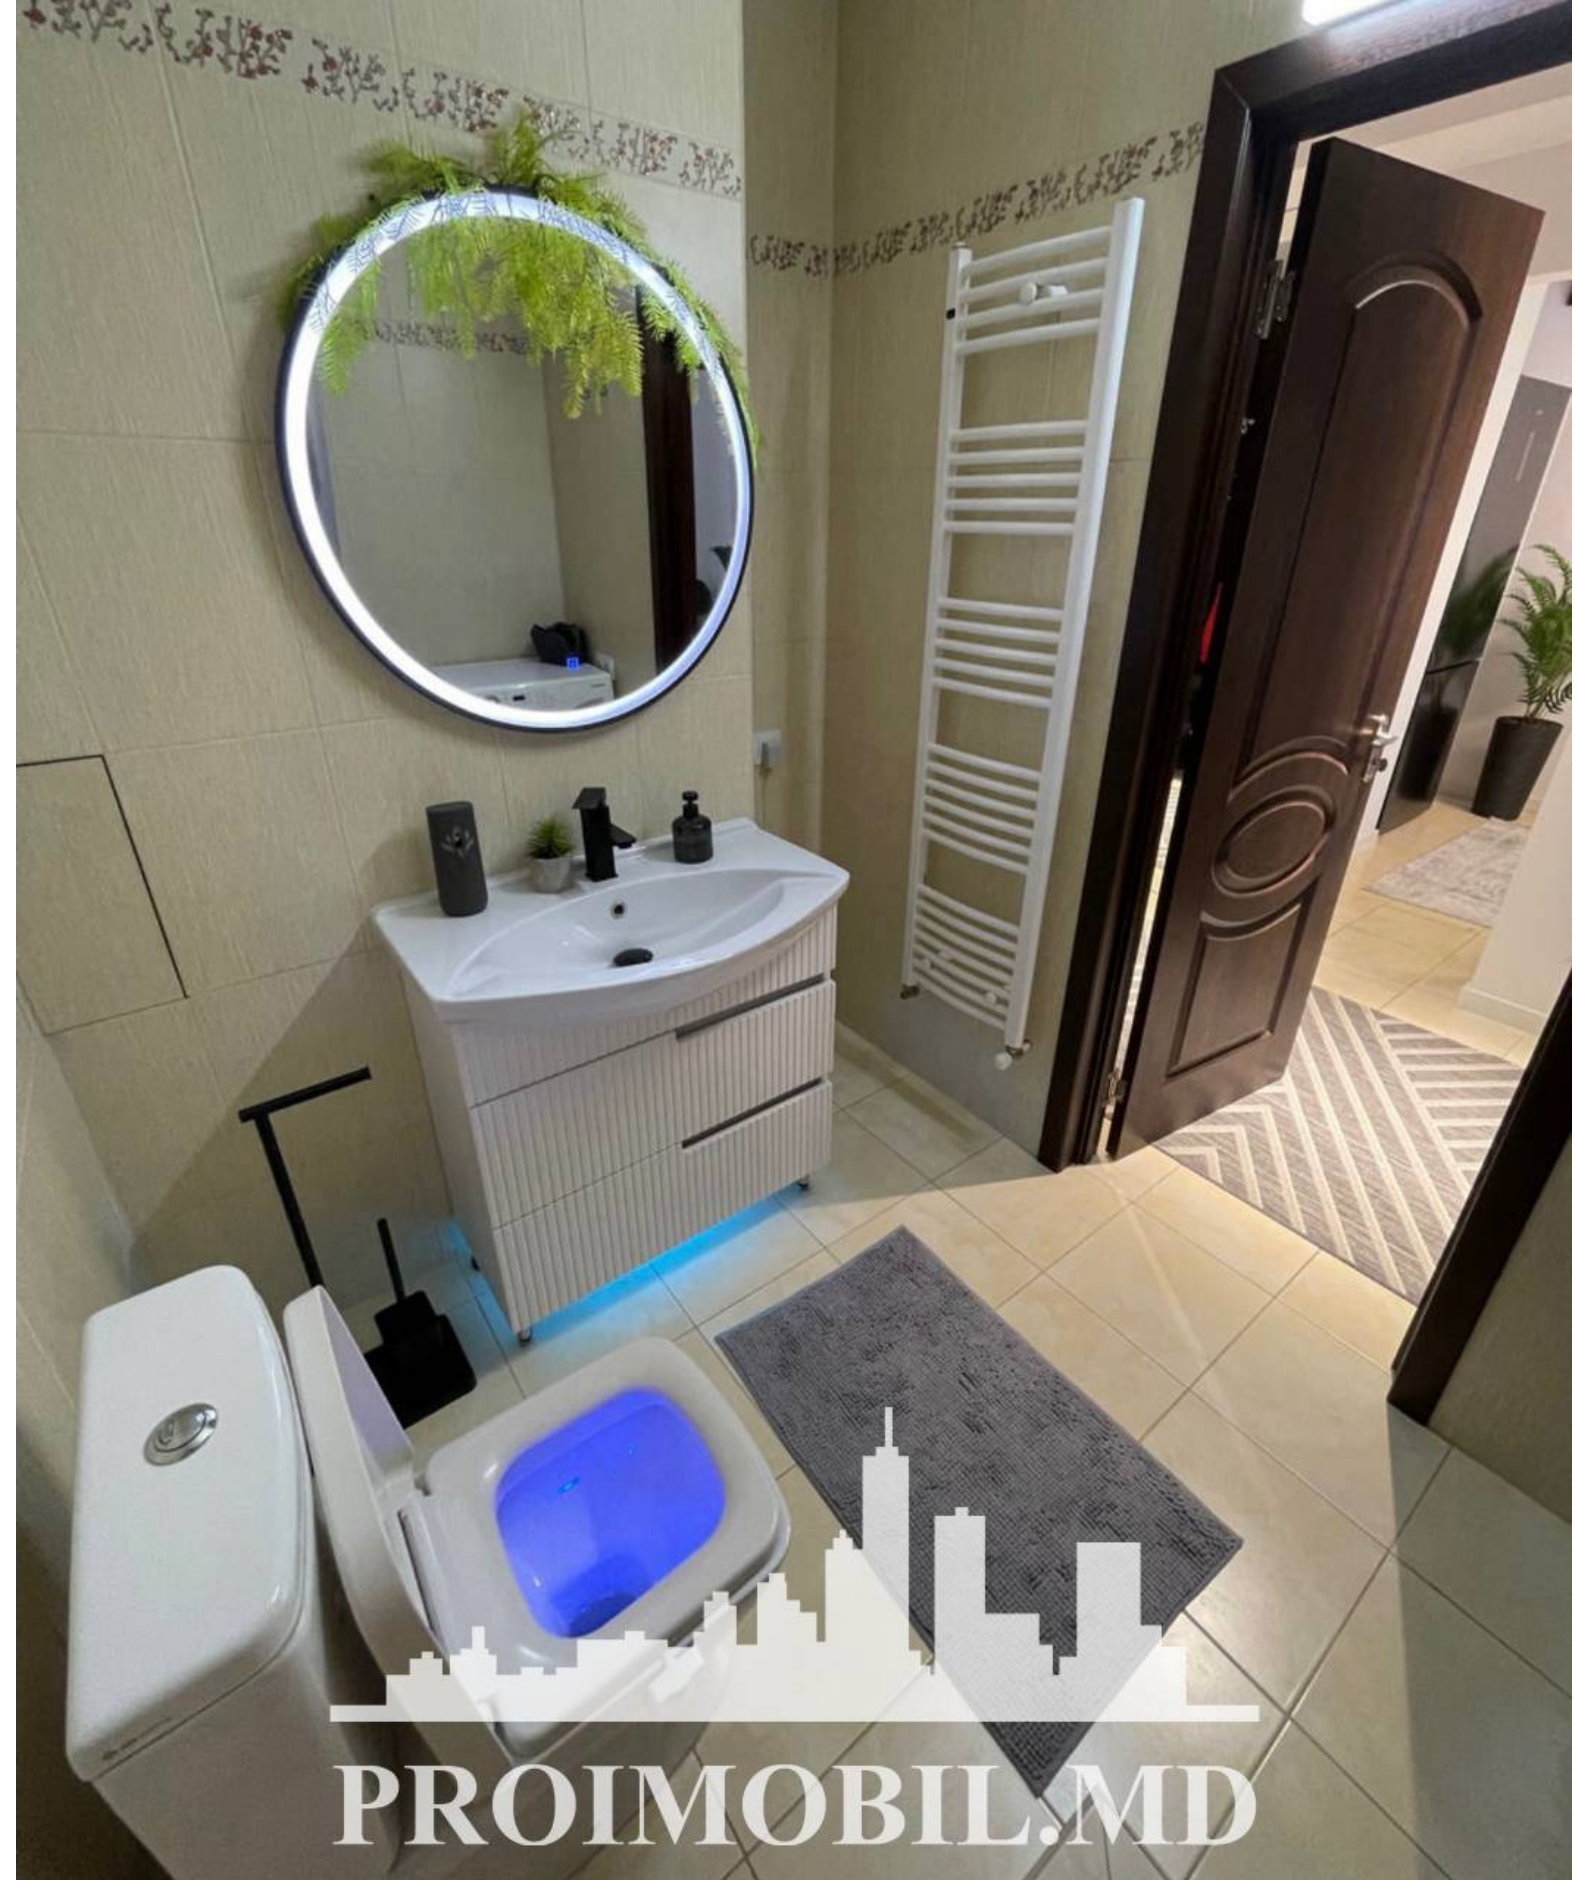

PROIMOBIL.MD