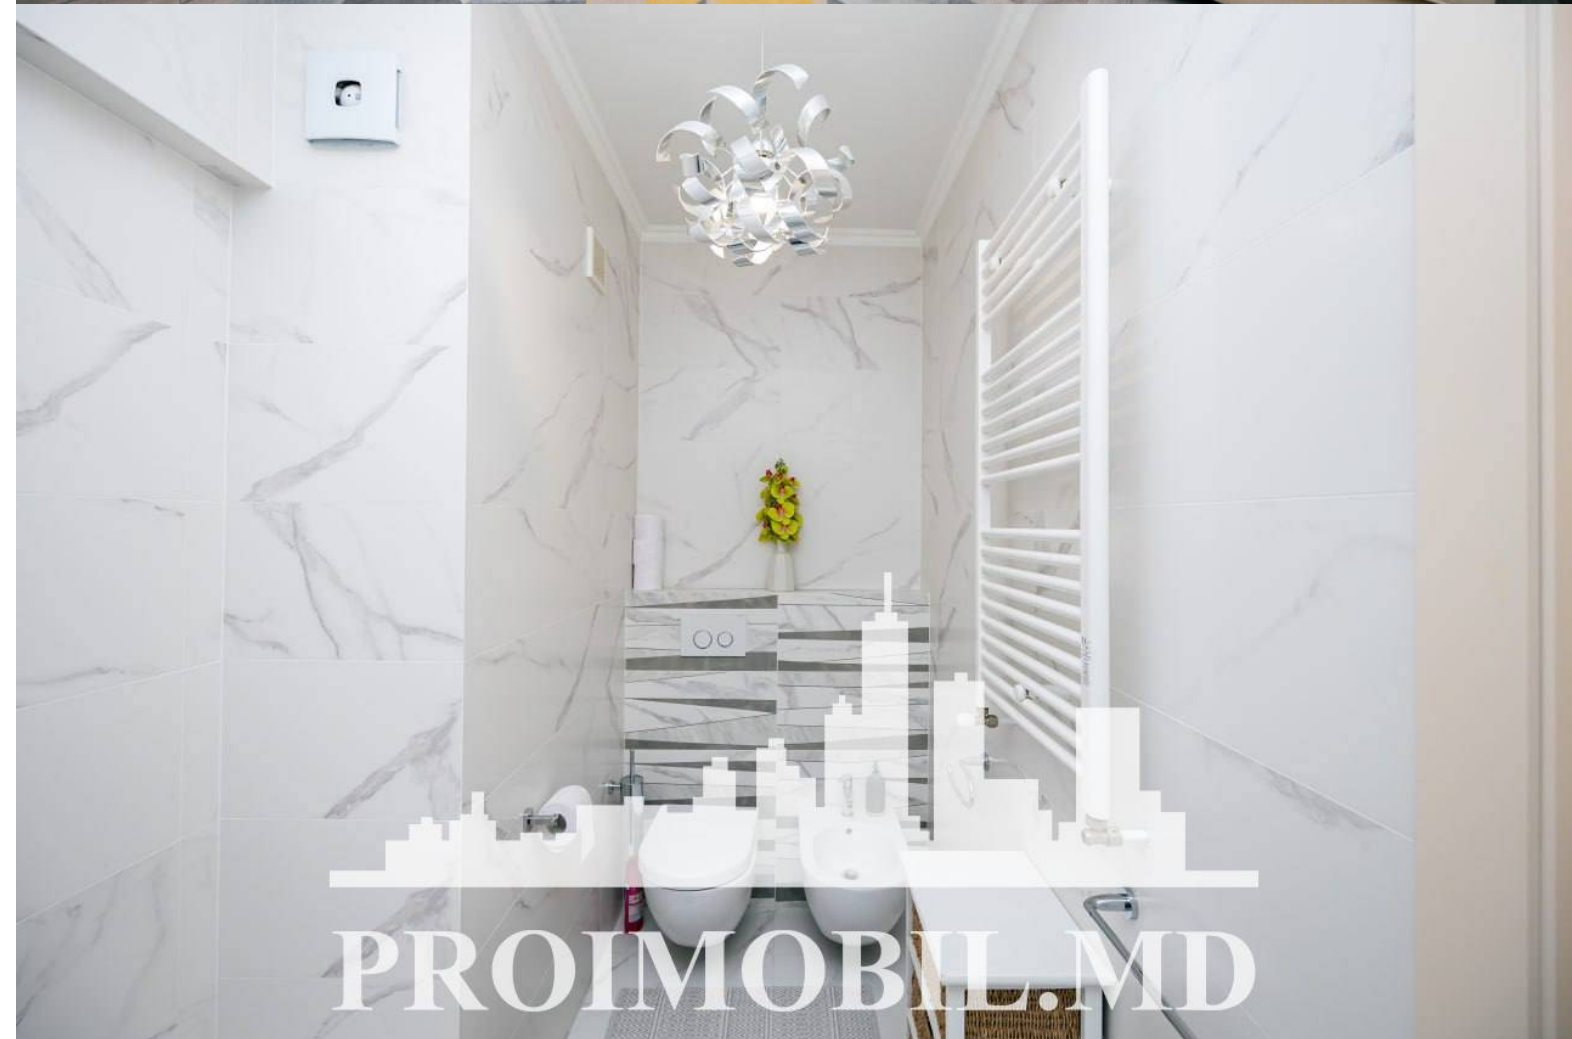

PROIMOBIL.MD