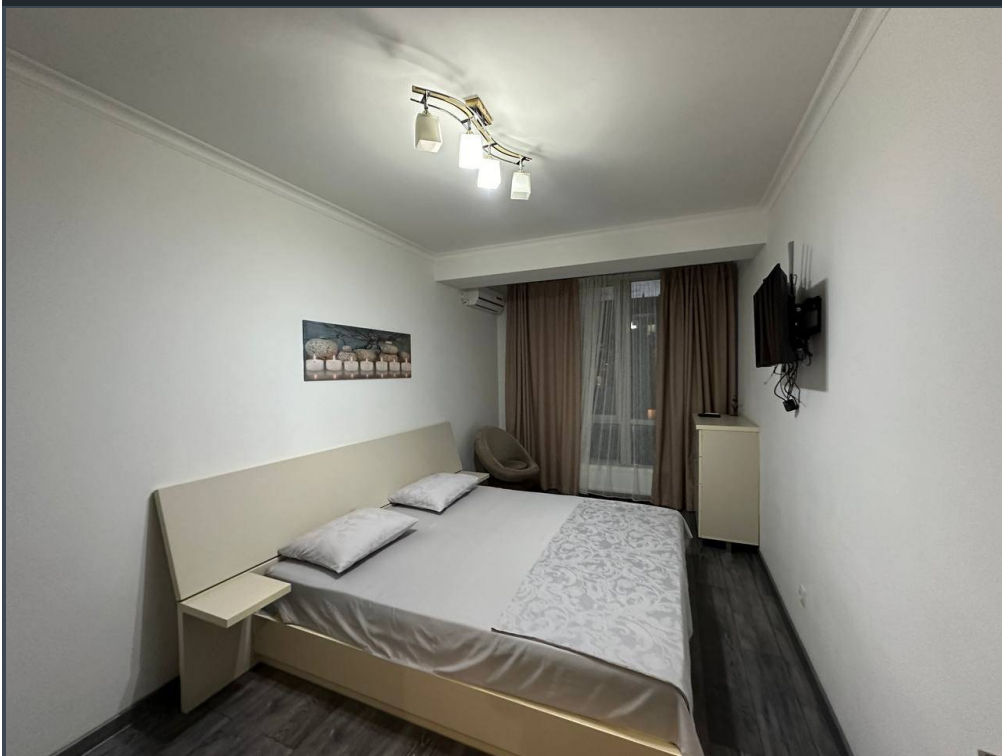

Chișinău, Râșcani - 600€

Suprafața totală - 45 m<sup>2</sup>  
Tip ofertă - Chirie  
Camere - 1  
Starea - Reparație euro  
Grup sanitar - 1  
Tip construcție - Nouă  
Etaj - 9  
Etaje - 10  
Balcon - 1  
Dormitoare - 1  
Înălțimea tavanului - 0.00  
Planul clădirii - IND (individual)  
Loc de parcare - Deschisă

Spre chirie se oferă apartament în **sect. Râșcani, str. Alecu Russo**.

Suprafața totală de **45 mp**, etajul 9 din 10.

**Compartimentat în:** 1 dormitar, bucătărie, bloc sanitar, balcon comun, antreu.

**Dotări și finisaje:**