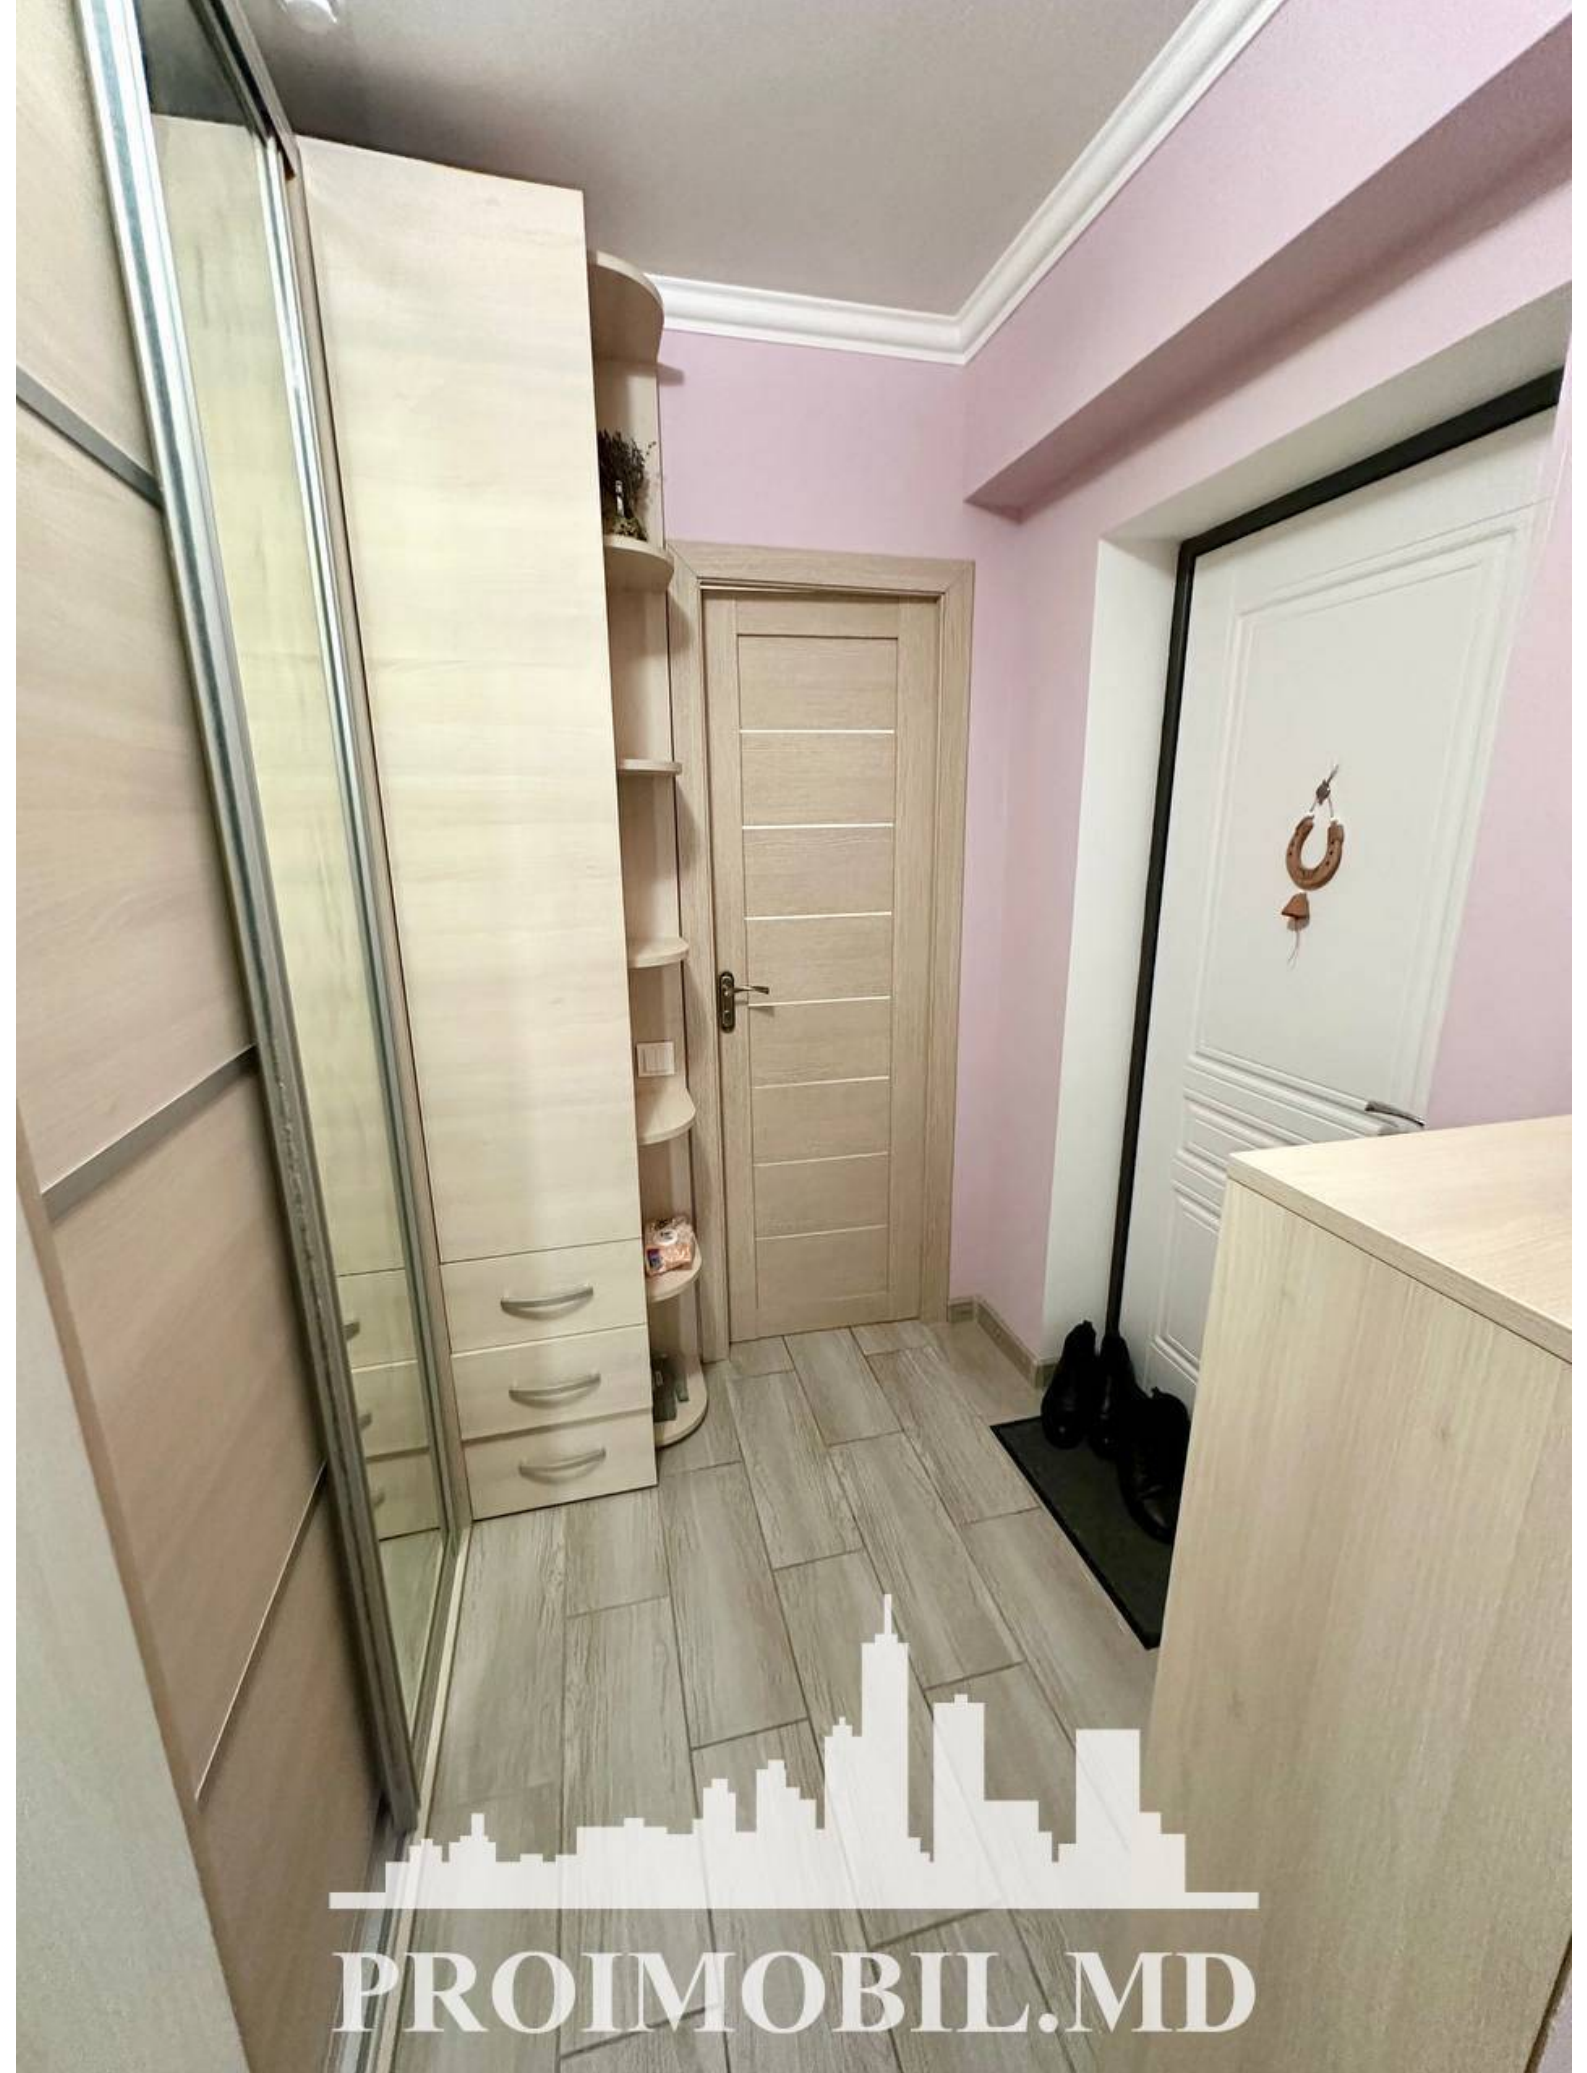

PROIMOBIL.MD