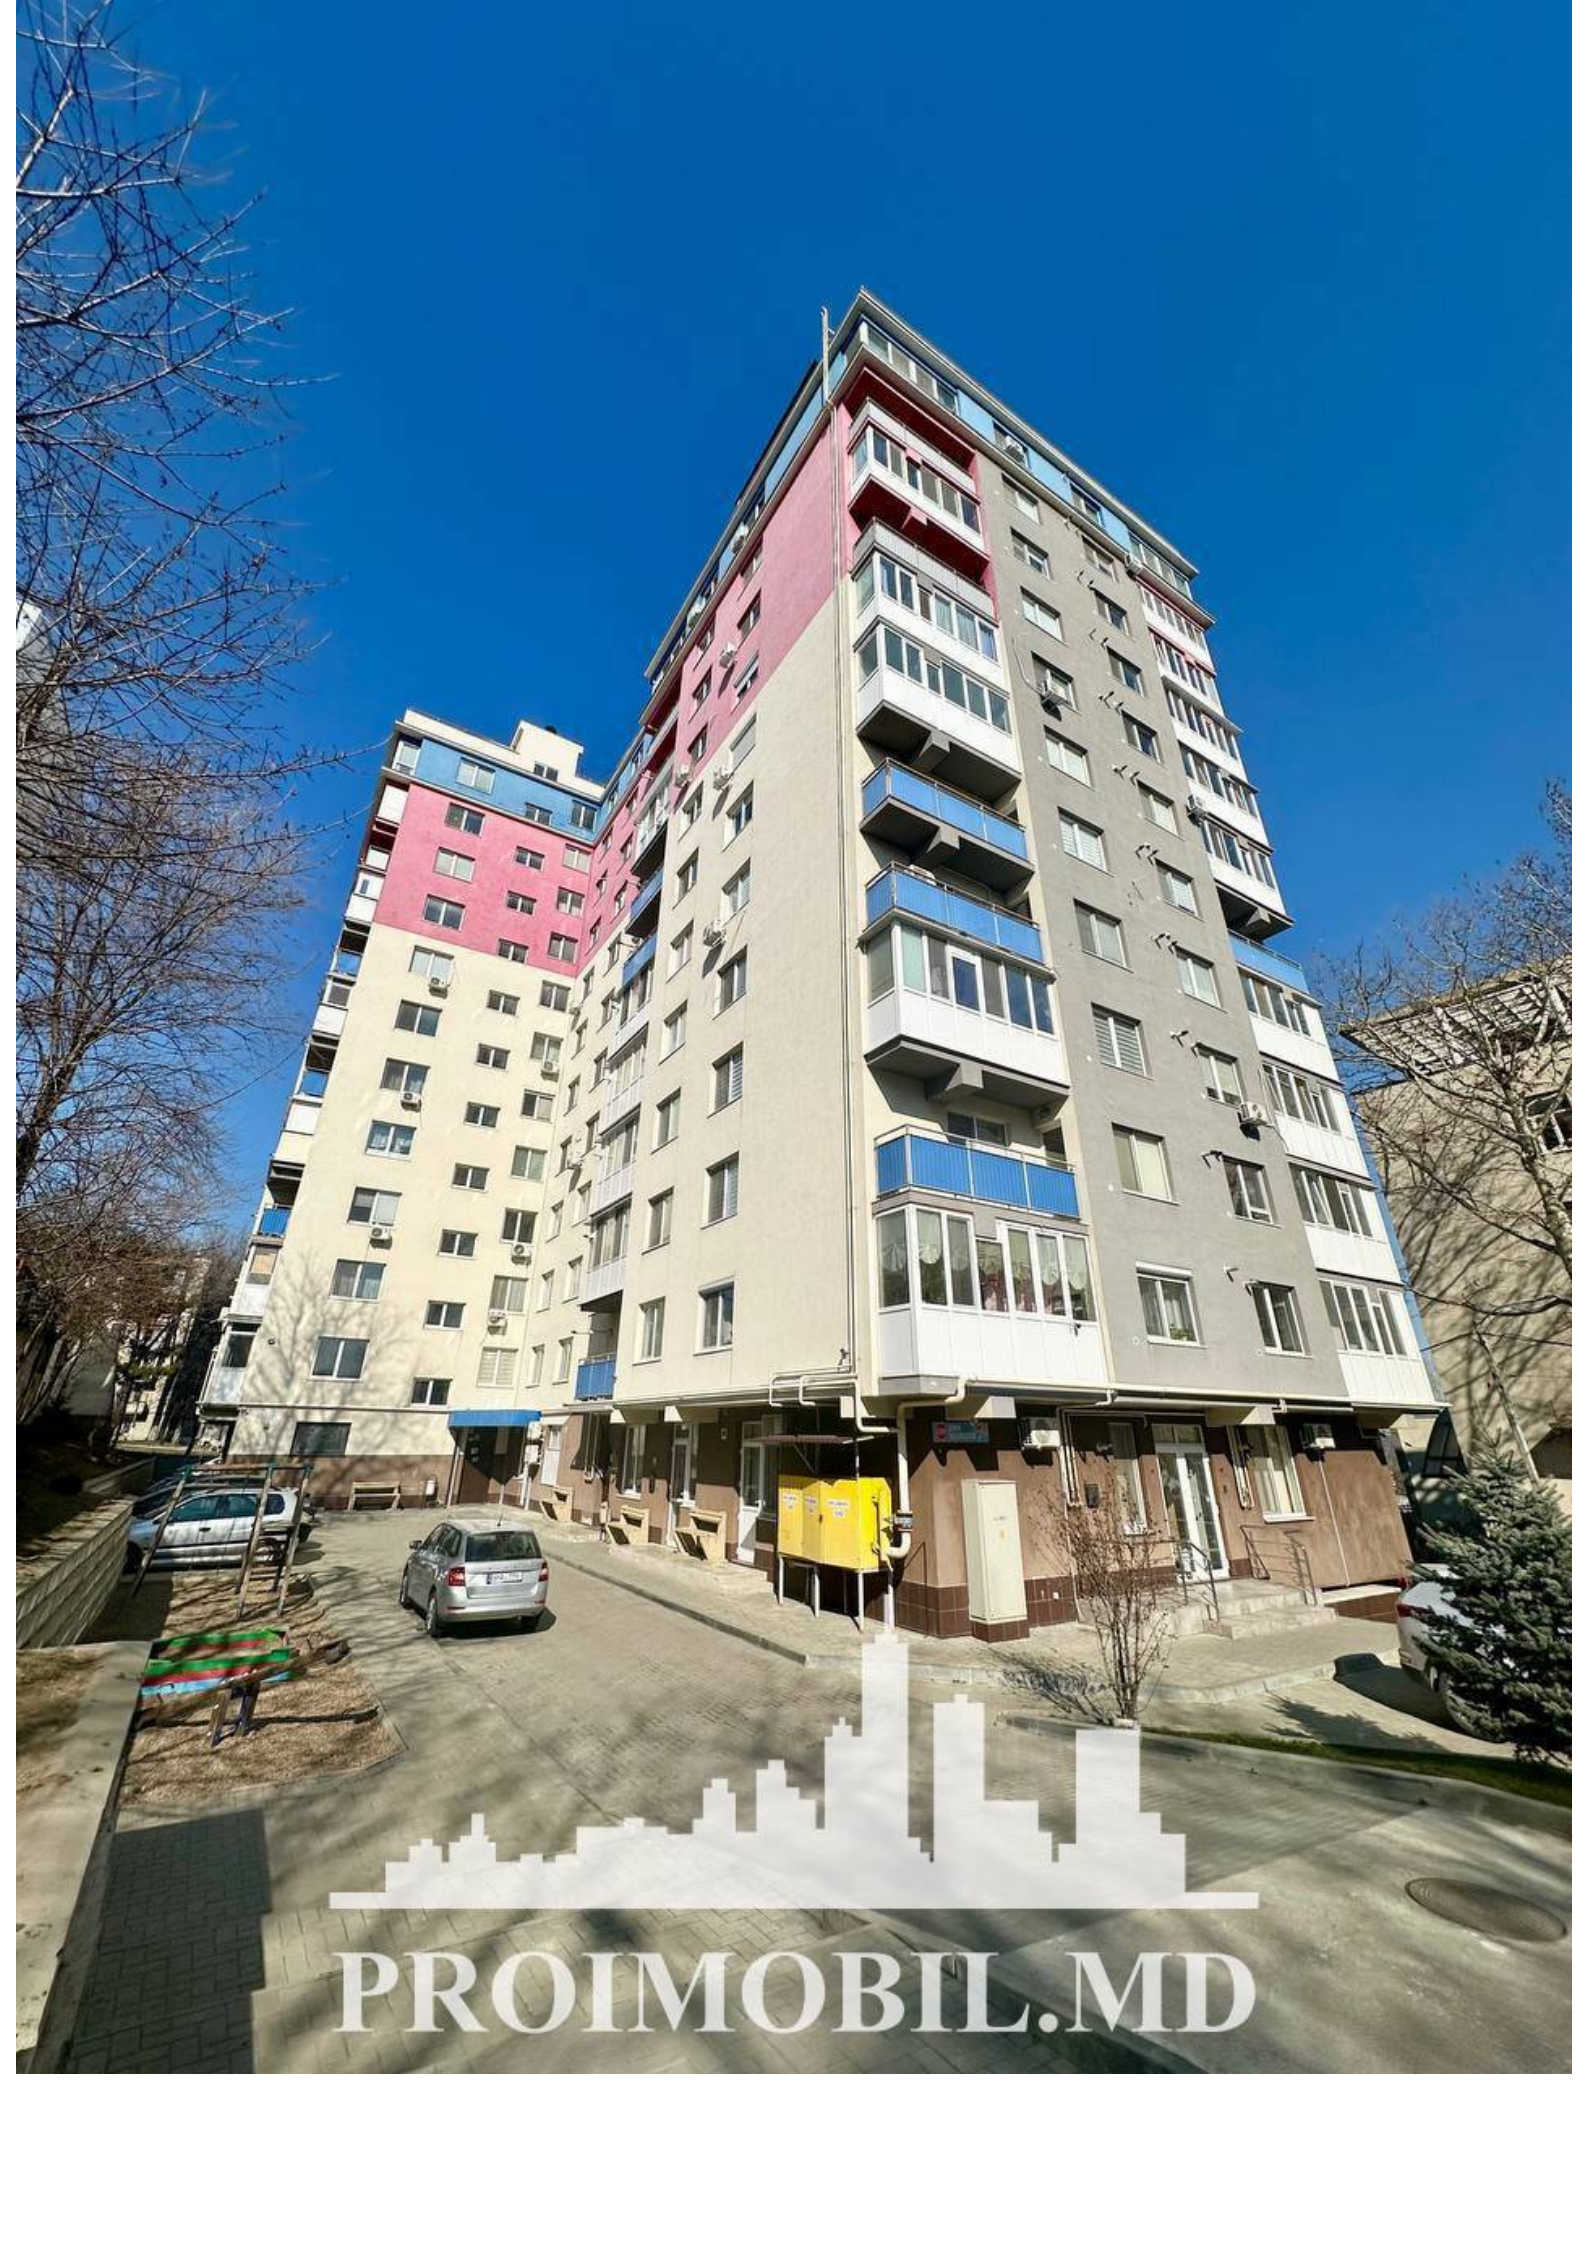

PROIMOBIL.MD