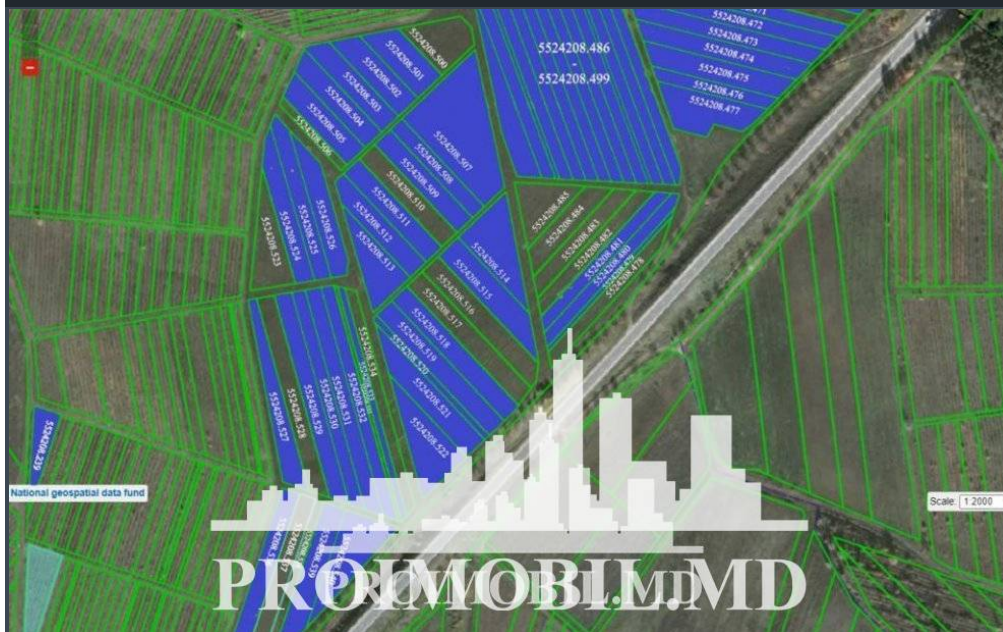

Suburbie, Ialoveni - 40000€

Suprafața totală - 100 ar
Tip - Pentru construcții

Spre vânzare se oferă teren pentru construcție, situat în r. Ialoveni, satul Nimoreni. Suprafața totală de 1 ha

Dacă sunteți interesat în vizualizare și orice alte informații suplimentare, nu ezitați să vizitați www.proimobil.md sau să ne contactați!