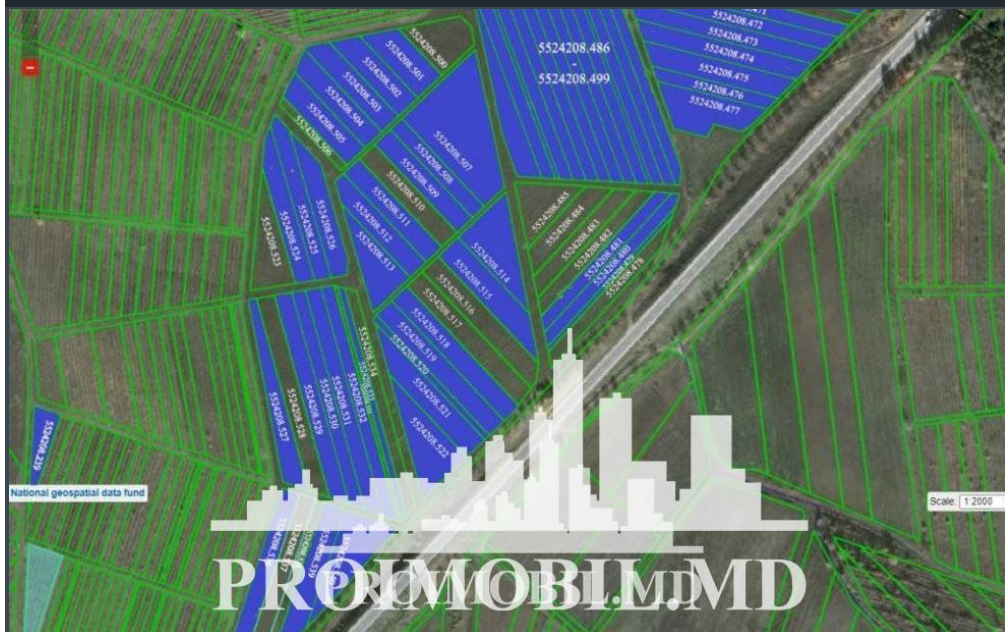

Suburbie, Ialoveni - 40000€

Suprafața totală - 100 ar
Tip - Pentru construcții

Spre vânzare se oferă teren pentru construcție, situat în r. Ialoveni, satul Nimoreni. Suprafața totală de 1 ha

Dacă sunteți interesat în vizualizare și orice alte informații suplimentare, nu ezitați să vizitați www.proimobil.md sau să ne contactați!