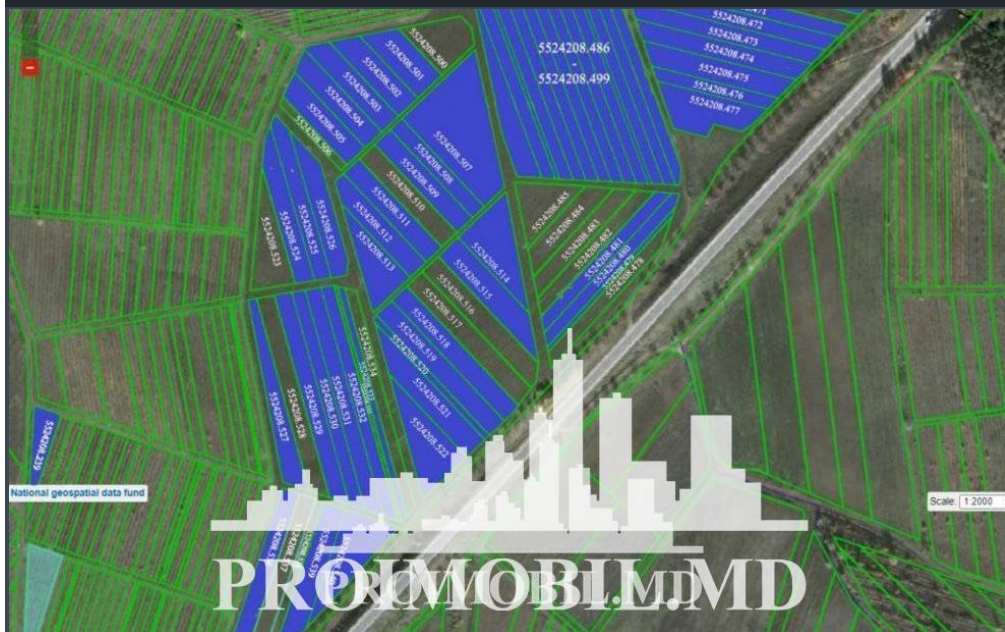

Suburbie, Ialoveni - 40000€

Suprafața totală - 100 ar  
Tip - Pentru construcții

Spre vânzare se oferă teren pentru construcție, situat în r. Ialoveni, satul Nimoreni. Suprafața totală de 1 ha

***Dacă sunteți interesat în vizualizare și orice alte informații suplimentare, nu ezitați să vizitați [www.proimobil.md](http://www.proimobil.md) sau să ne contactați!***