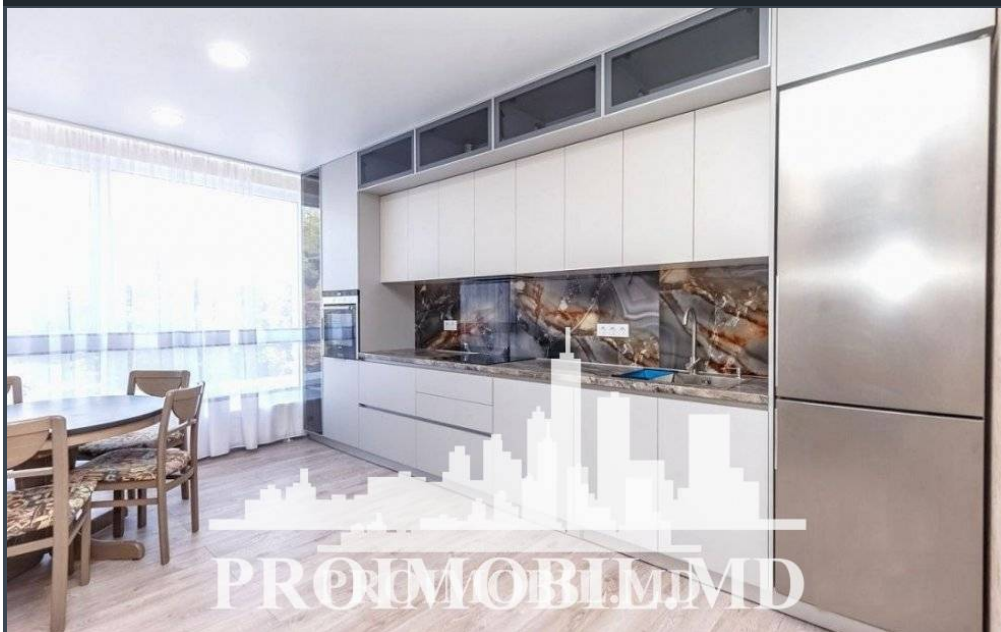

Chișinău, Buiucani - 750€

Suprafața totală - 70 m²
Tip ofertă - Chirie
Camere - 2
Starea - Reparație euro
Grup sanitar - 2
Tip construcție - Nouă
Etaj - 1
Etaje - 9
Dormitoare - 2
Loc de parcare - Deschisă

Spre chirie apartament în bloc nou, **sect. Buiucani, str. Onisifor Ghibu**. Suprafața totală de **70 mp**, etajul 1 din 9.
Compartimentat în: 2 camere, living, bucatărie, 2 blocuri sanitare.

- * Mobilă și tehnică de uz casnic
- * Încălzire autonomă
- * Geamuri panoramice
- * Reparație euro
- * Toate comunicațiile