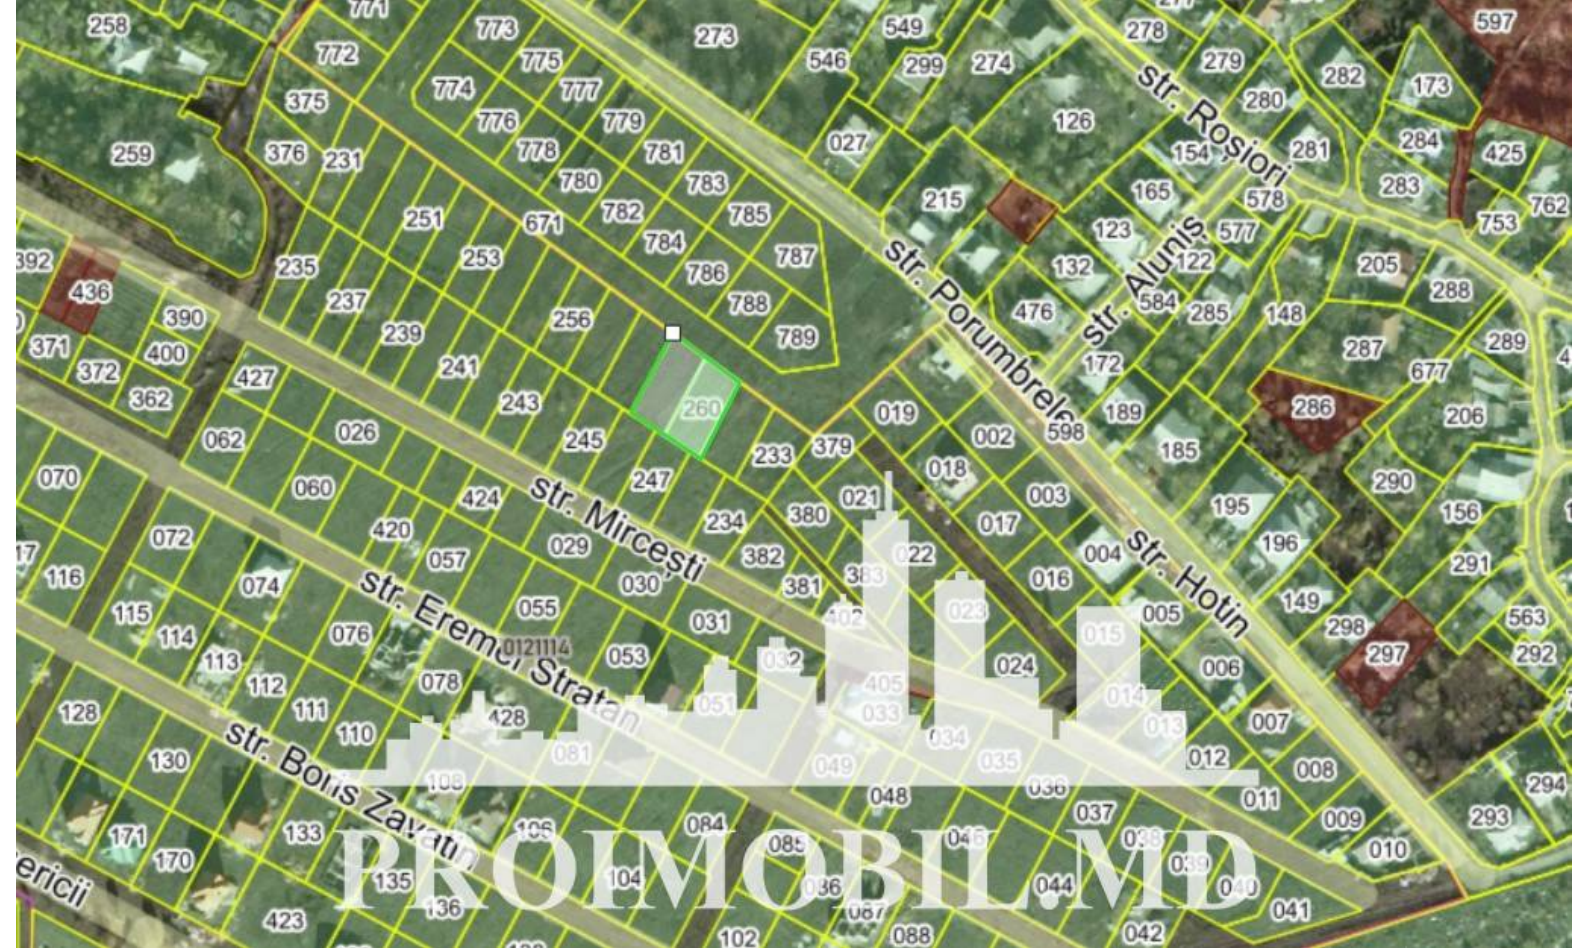

Suburbie, Durlești - 120000€

Suprafața totală - 10 ar
Tip - Pentru construcții

Spre vânzare se oferă teren pentru construcții, situat la prima linie în **sec. Durlești, str. Mircești**. Suprafața totală **10 ari**, format din două parcele a câte **5 ari**.

- * Zona ecologică
- * Toate comunicațiile
- * Drum asfaltat (M.C.)

- Apă
- Energie electrică
- Situat în localitate

Dacă sunteți interesat în vizualizare și orice alte informații suplimentare, nu ezitați să vizitați www.proimobil.md sau să ne contactați!