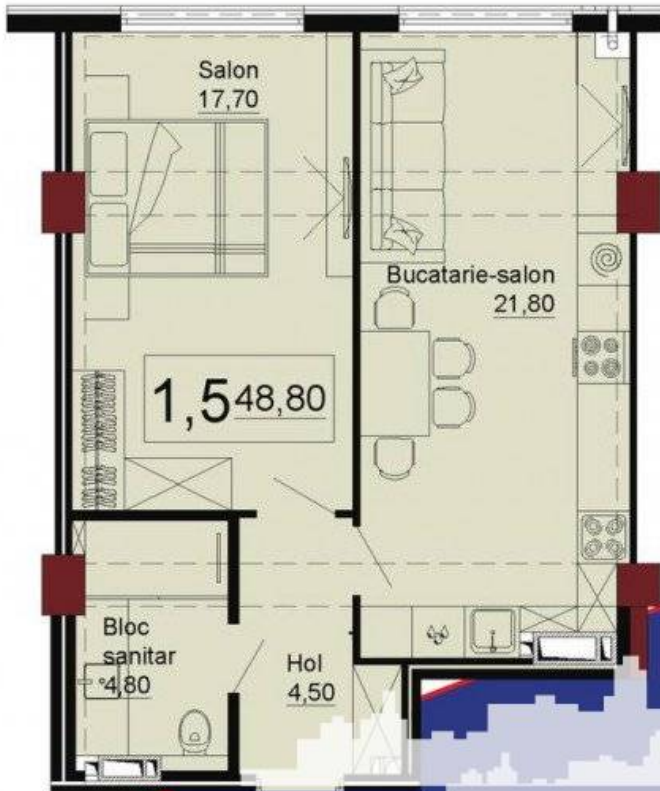

Chișinău, Telecentru - 45850€

Suprafața totală - 49 m²
Tip ofertă - Vânzare
Camere - 1
Starea - Versiune albă
Grup sanitar - 1
Tip construcție - Nouă
Etaj - 8
Etaje - 13
Dormitoare - 1
Înălțimea tavanului - 0.00
Planul clădirii - IND (individual)
Loc de parcare - Deschisă

Vă propunem spre vânzare acest apartament cu 1 cameră + living - **sect.**

Telecentru, str. Ialoveni cu suprafața totală de **49 mp.**

Compartimentat în: 1 dormitor, bucatărie cu living, bloc sanitar, antreu.

Bloc 1

- 1 Dormitor
- Salon + Bucătărie
- Bloc sanitar

PROIMOBILI.MD Suprafața - 48.8 M²