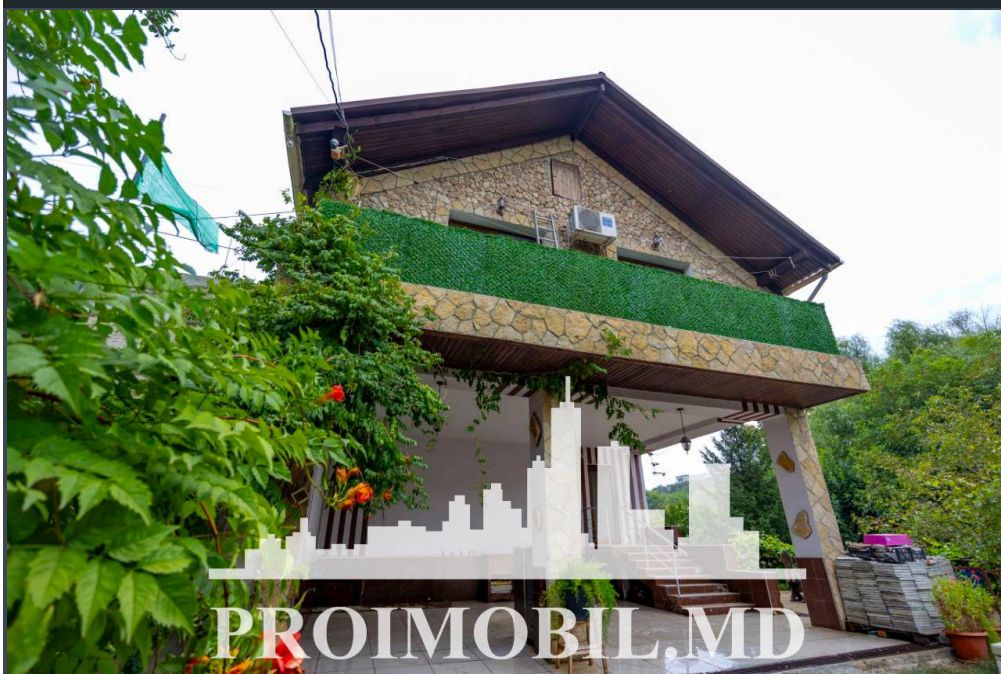

Chișinău, Râșcani - 1000€

Suprafața totală - 160 m<sup>2</sup>

Tip ofertă - Chirie

Camere - 3

Starea - Reparație euro

Grup sanitar - 2

Tip construcție - Nouă

Etaje - 2

Balcon - 2

Dormitoare - 3

Înălțimea tavanului - 0.00

Vă propunem spre chirie această casă în **2 nivele** amplasată în **sect. Rîșcani, str. Hipodromului**, cu suprafața totală de **160 mp**.  
**Compartimentat în:** 3 dormitoare, living, bucatărie, 2 blocuri sanitare, 2 balcoane, antreu;