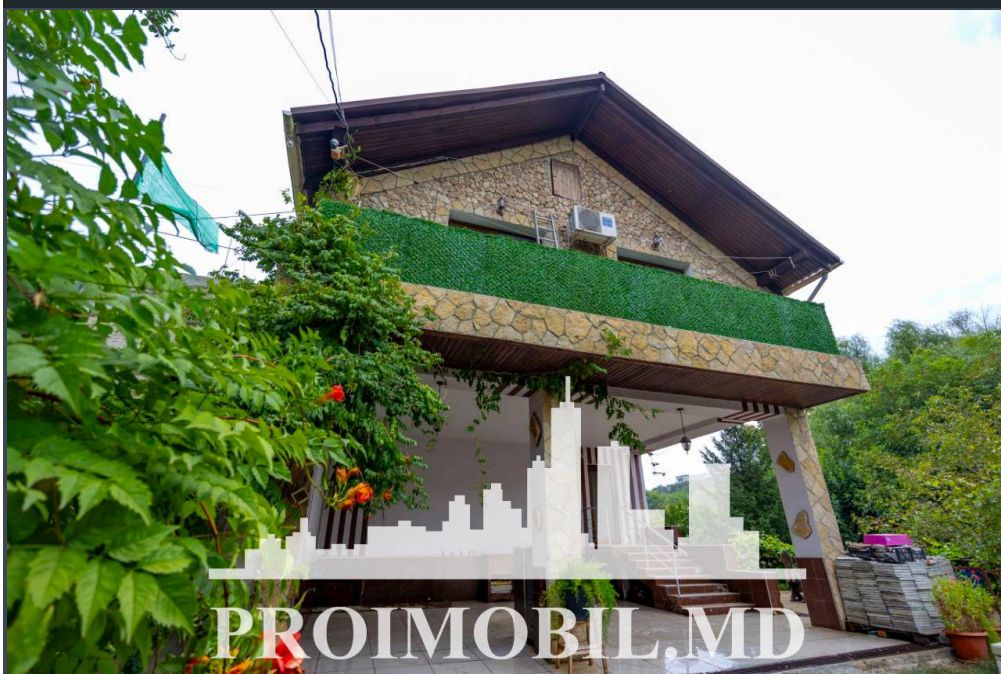

Chișinău, Râșcani - 1000€

Suprafața totală - 160 m²

Tip ofertă - Chirie

Camere - 3

Starea - Reparație euro

Grup sanitar - 2

Tip construcție - Nouă

Etaje - 2

Balcon - 2

Dormitoare - 3

Înălțimea tavanului - 0.00

Vă propunem spre chirie această casă în **2 nivele** amplasată în **sect. Rîșcani, str. Hipodromului**, cu suprafața totală de **160 mp**.
Compartimentat în: 3 dormitoare, living, bucătărie, 2 blocuri sanitare, 2 balcoane, antreu;