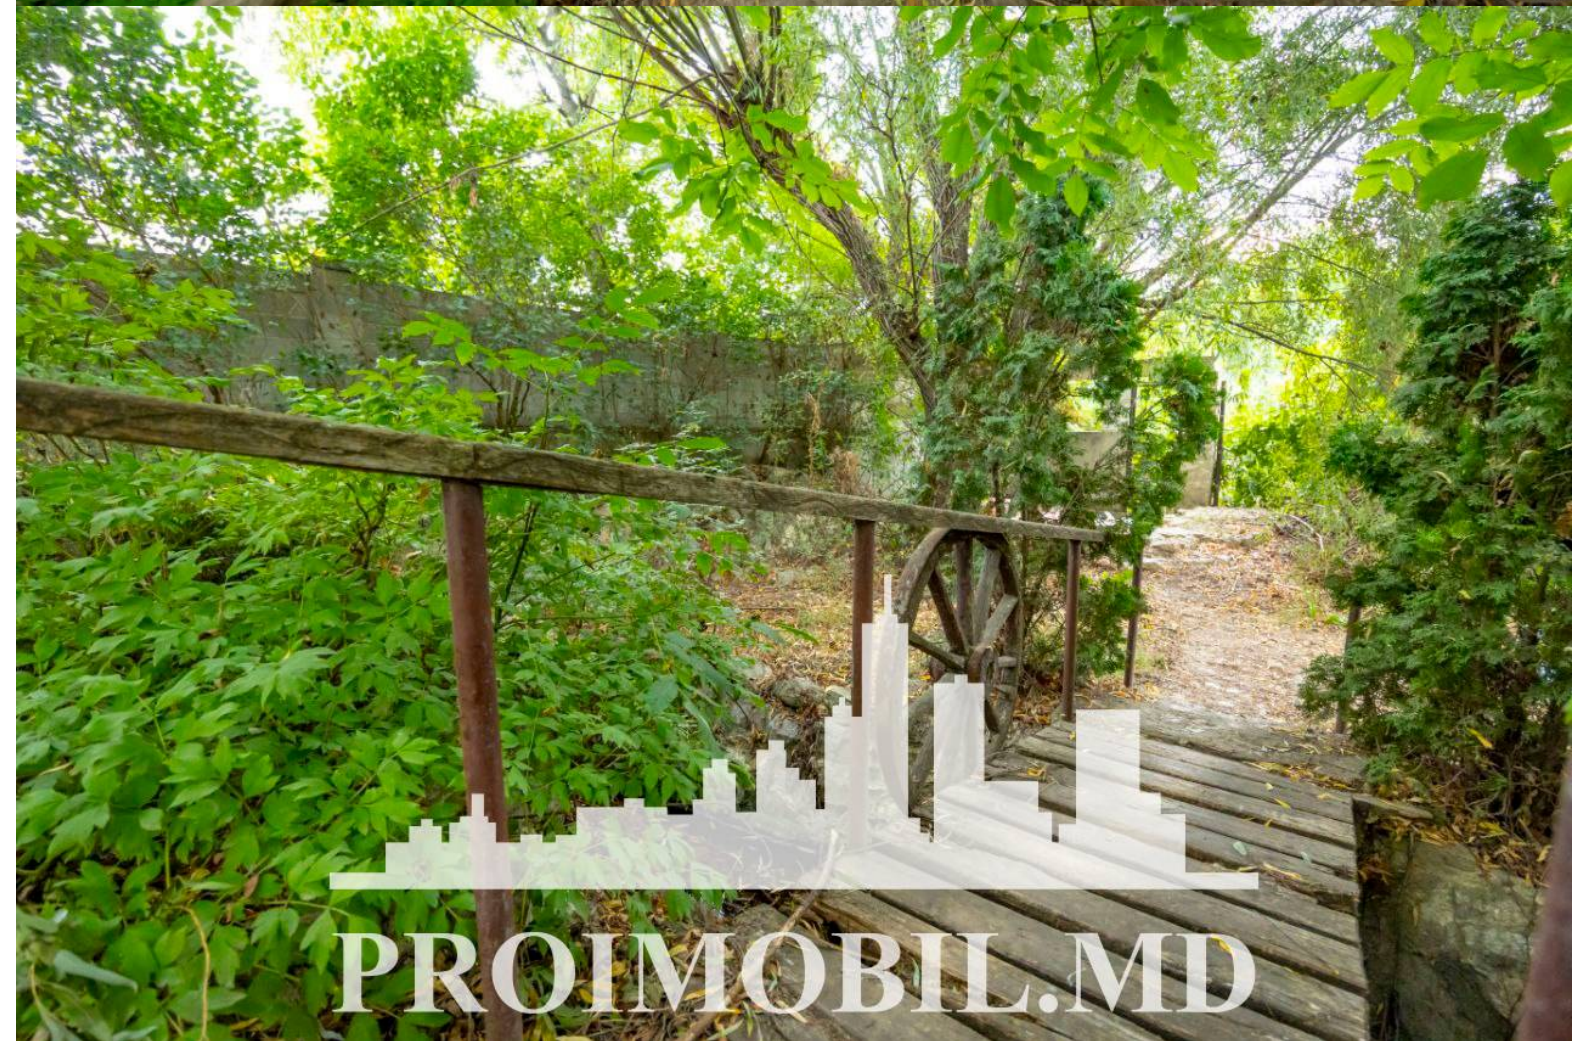

PROIMOBIL.MD