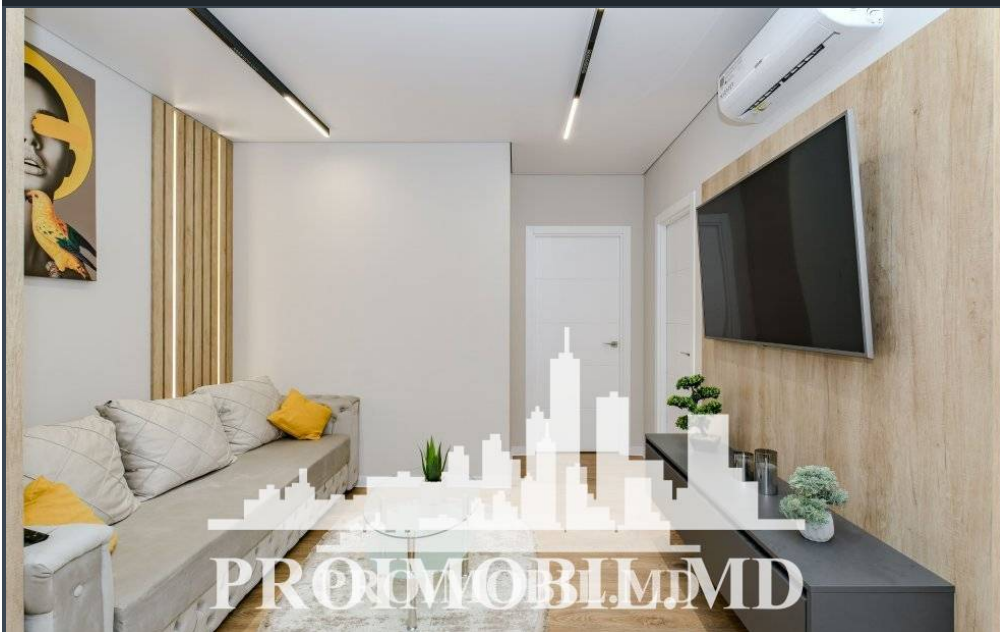

Chișinău, Centru - 131000€

Suprafața totală - 60 m²
Tip ofertă - Vânzare
Camere - 2
Starea - Reparație euro
Grup sanitar - 2
Tip construcție - Nouă
Etaj - 11
Etaje - 14
Dormitoare - 2
Înălțimea tavanului - 0.00
Planul clădirii - IND (individual)
Loc de parcare - Deschisă

Vă propunem spre vânzare acest apartament cu **2 camere, sect. Centru, Bd. Renașterii Naționale** cu suprafața totală de **60 mp. Compartimentat în: 2 dormitoare, living, bucătărie, 2 blocuri sanitare, antreu.**