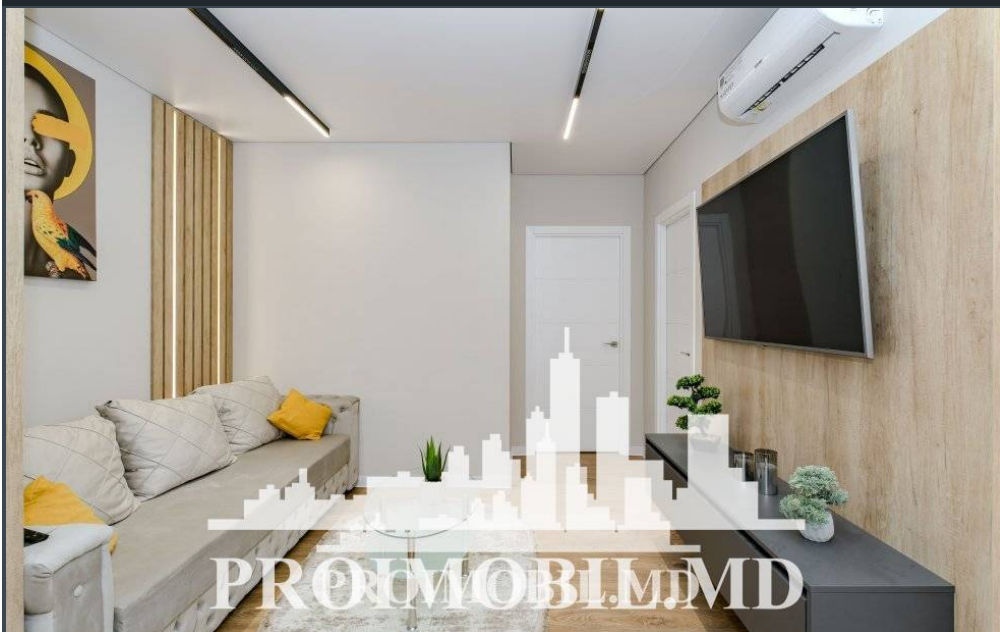

Chișinău, Centru - 131000€

Suprafața totală - 60 m²
Tip ofertă - Vânzare
Camere - 2
Starea - Reparație euro
Grup sanitar - 2
Tip construcție - Nouă
Etaj - 11
Etaje - 14
Dormitoare - 2
Înălțimea tavanului - 0.00
Planul clădirii - IND (individual)
Loc de parcare - Deschisă

Vă propunem spre vânzare acest apartament cu **2 camere, sect. Centru, Bd. Renașterii Naționale** cu suprafața totală de **60 mp. Compartimentat în: 2 dormitoare, living, bucatărie, 2 blocuri sanitare, antreu.**