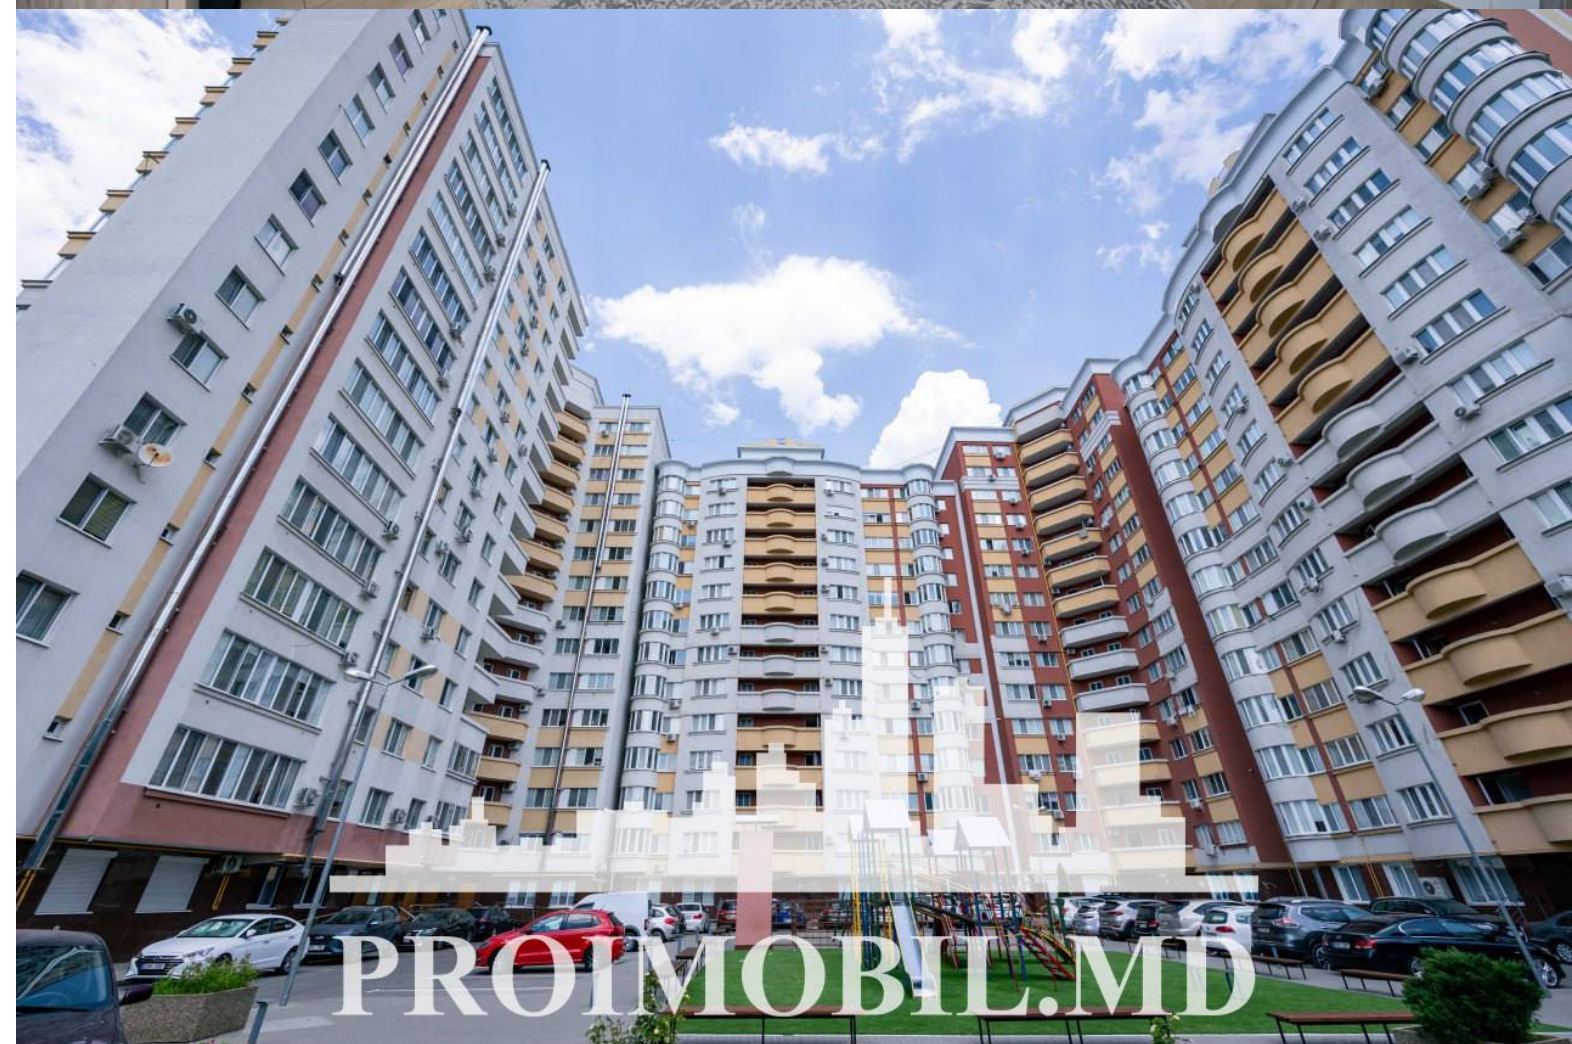

PROIMOBIL.MD