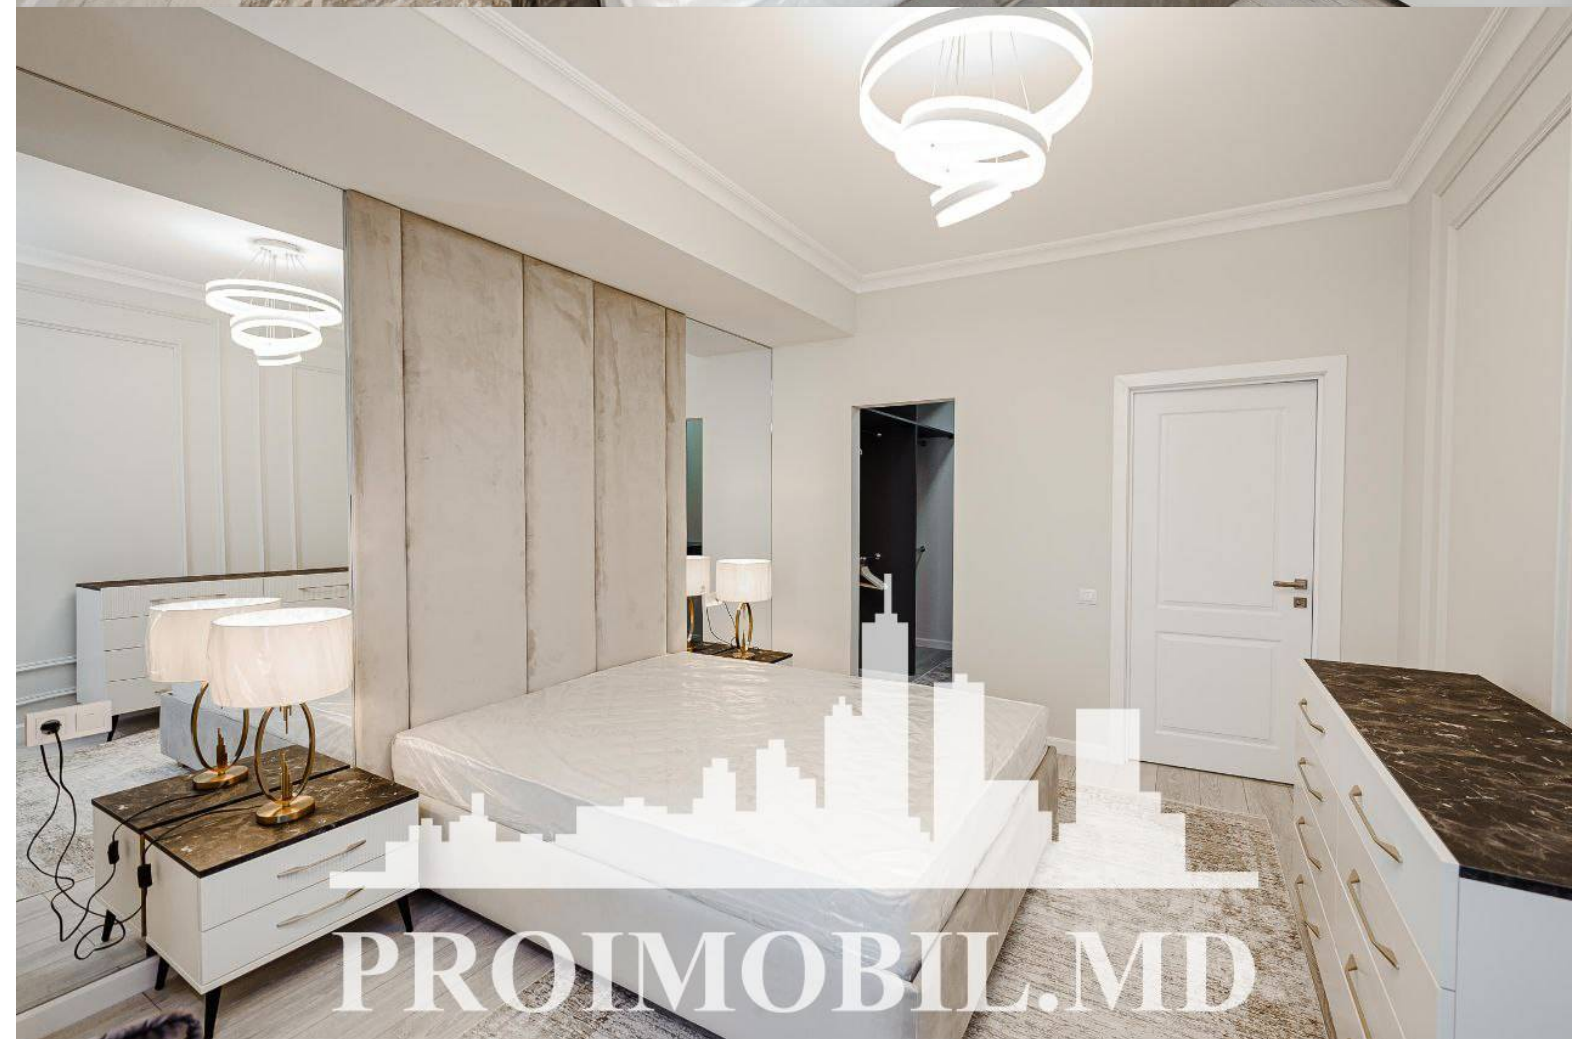

PROIMOBIL.MD