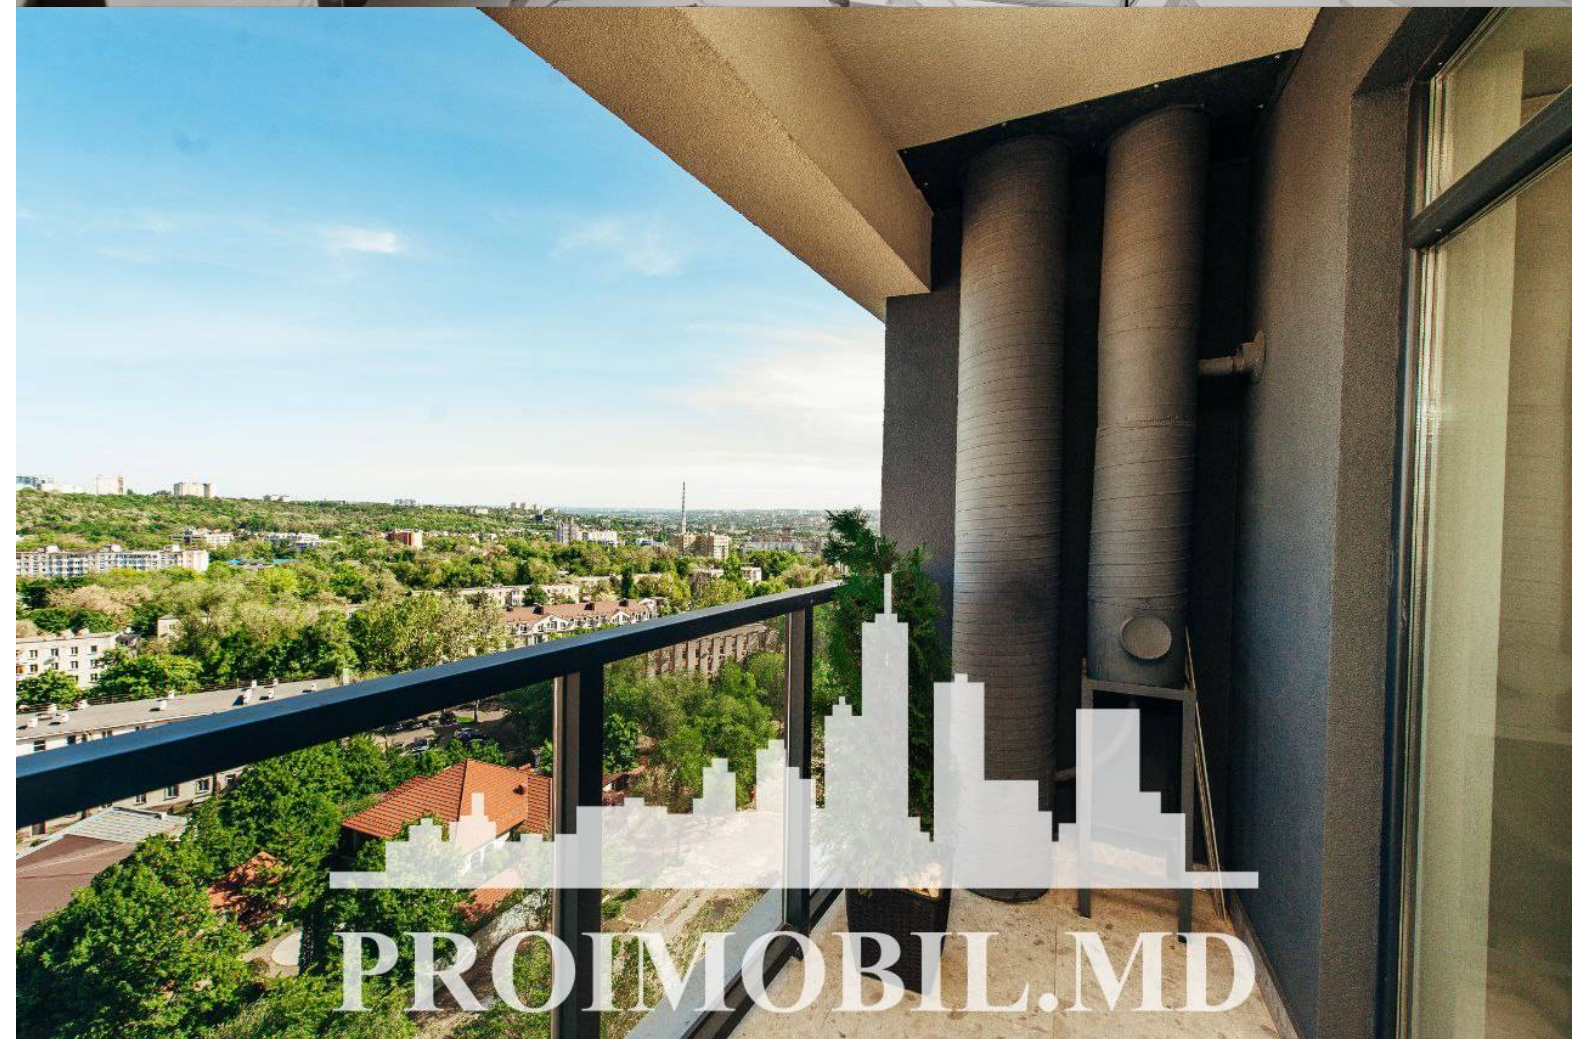

PROIMOBIL.MD