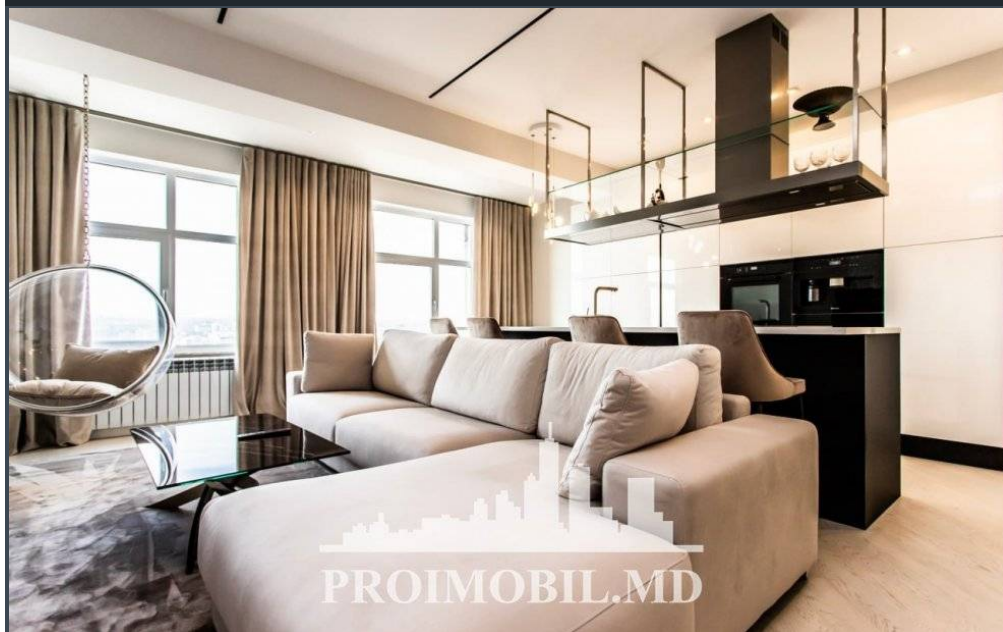

Chișinău, Râșcani - 280000€

Suprafața totală - 80 m<sup>2</sup>  
Tip ofertă - Vânzare  
Camere - 2  
Starea - Reparație euro  
Grup sanitar - 2  
Tip construcție - Nouă  
Etaj - 7  
Etaje - 10  
Dormitoare - 2  
Loc de parcare - Deschisă

Vă propunem spre vânzare apartament cu **2 camere + living, sect. Râșcani, str. Nadejda Russo** cu suprafața totală de **80 mp. Compartimentat în:**

- 2 dormitoare
- bucătărie
- living
- 2 blocuri sanitare
- terasă