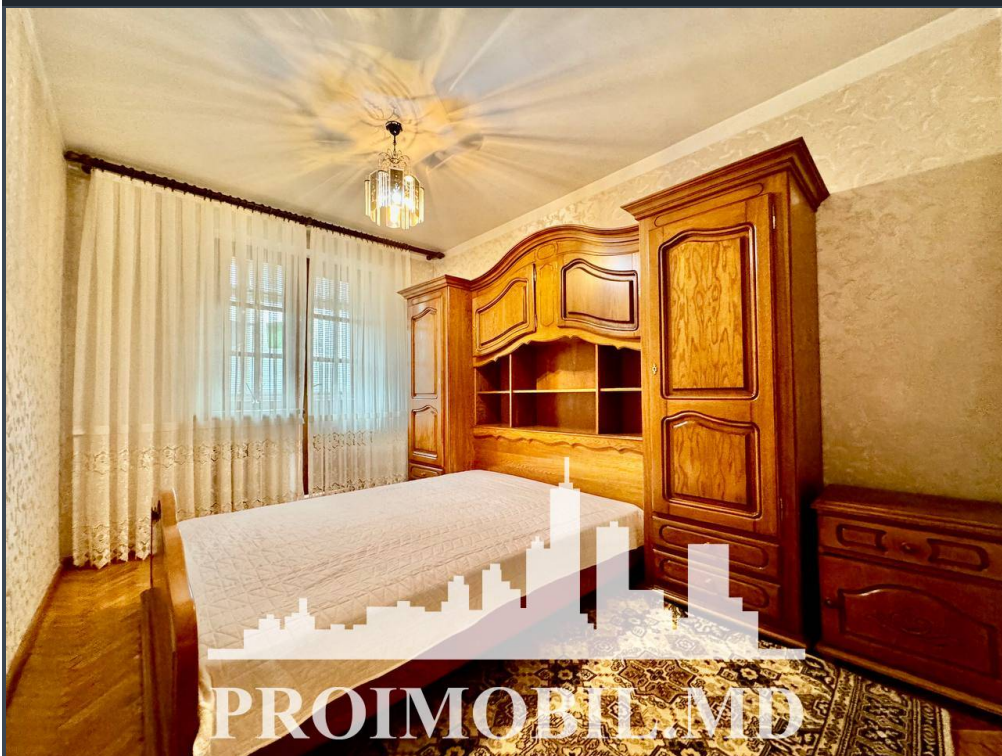

Chișinău, Buiucani - 450€

Suprafața totală - 70 m²
Tip ofertă - Chirie
Camere - 3
Starea - Reparație euro
Grup sanitar - 1
Tip construcție - Veche
Etaj - 6
Etaje - 9
Balcon - 2
Dormitoare - 3
Înălțimea tavanului - 0.00
Planul clădirii - IND (individual)
Loc de parcare - Deschisă

Spre chirie se oferă apartament în **sect. Buiucani, str. Vasile Lupu.**

Suprafața totală de **70 mp**, etajul 6 din 9.

Compartimentat în: 3 dormitoare, bucatărie, bloc sanitar, 2 balcoane, antreu.

Dotări și finisaje: