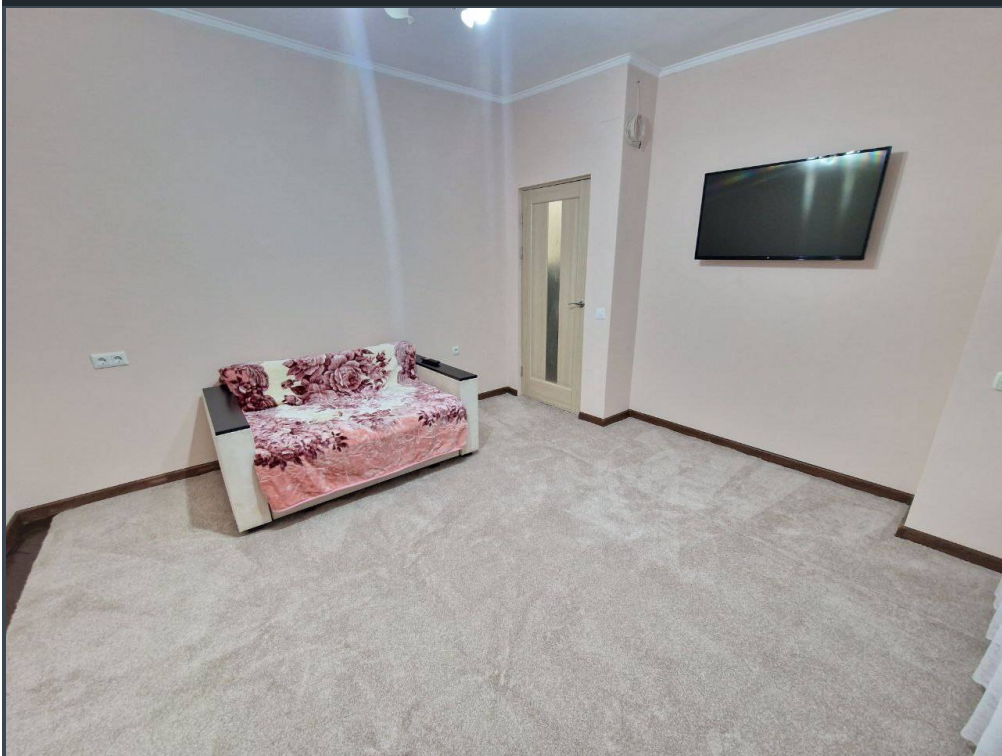

Chișinău, Centru - 34900€

Suprafața totală - 26 m2  
Tip ofertă - Vânzare  
Camere - 1  
Starea - Reparație euro  
Grup sanitar - 1  
Tip construcție - Veche  
Etaj - 5  
Etaje - 5  
Dormitoare - 1  
Înălțimea tavanului - 0.00  
Planul clădirii - IND (individual)  
Loc de parcare - Deschisă

Spre chirie se oferă apartament în **sect. Centru, str. Lech Kaczynski.**

Suprafața totală de **26 mp**, etajul **5 din 5.**

**Compartimentat în:** 1 dormitor, bucătărie, bloc sanitar, antreu.

**Dotări și finisaje:**