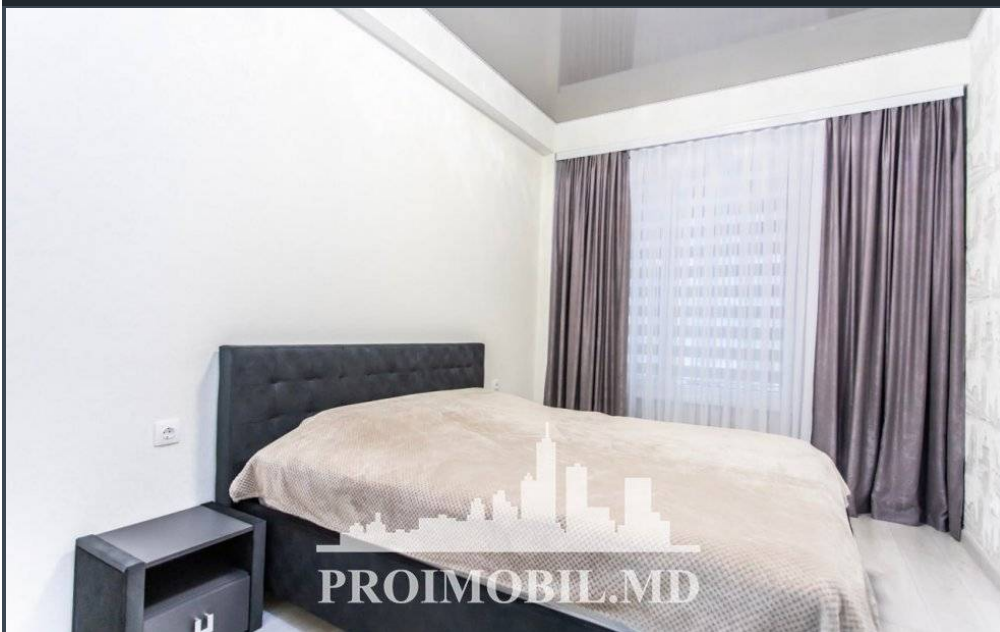

Chișinău, Râșcani - 800€

Suprafața totală - 75 m²
Tip ofertă - Chirie
Camere - 2
Starea - Reparație euro
Grup sanitar - 1
Tip construcție - Nouă
Etaj - 4
Etaje - 15
Dormitoare - 2
Loc de parcare - Deschisă

Vă propunem spre chirie apartament în bloc nou, sect. Râșcani, bd. Moscova. Suprafața totală de **75 mp**, et. 4 din 15.

Compartimentat: 2 dormitoare, bucătărie, bloc sanitar, balcon, garderobă, antreu.