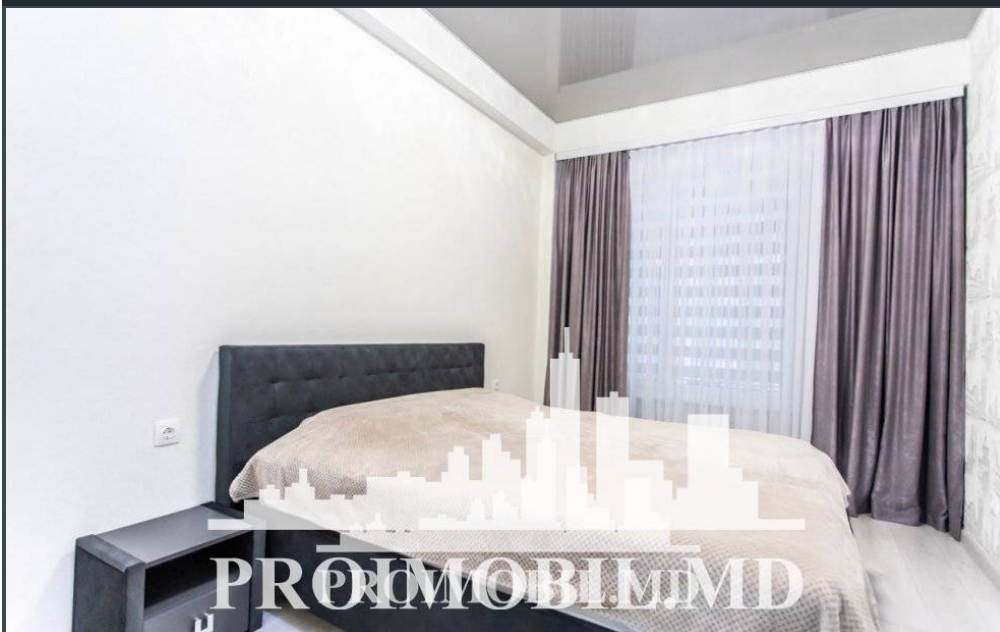

Chișinău, Râșcani - 800€

Suprafața totală - 75 m<sup>2</sup>  
Tip ofertă - Chirie  
Camere - 2  
Starea - Reparație euro  
Grup sanitar - 1  
Tip construcție - Nouă  
Etaj - 4  
Etaje - 15  
Dormitoare - 2  
Loc de parcare - Deschisă

Vă propunem spre chirie apartament în bloc nou, sect. Râșcani, bd. Moscova. Suprafața totală de **75 mp**, et. 4 din 15.

**Compartimentat:** 2 dormitoare, bucătărie, bloc sanitar, balcon, garderobă, antreu.