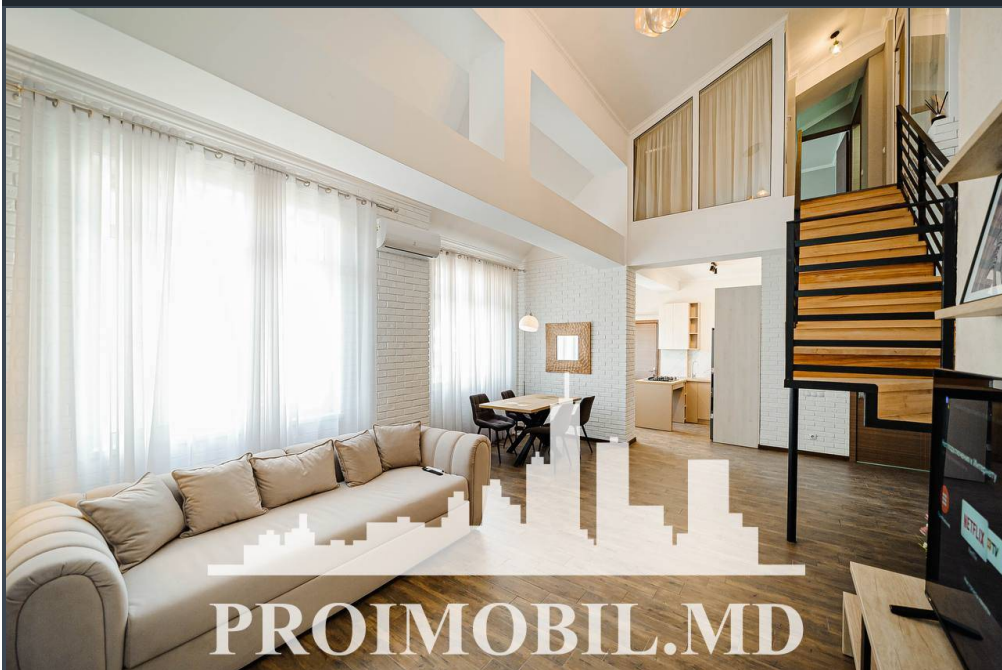

Suburbie, Durlești - 119900€

Suprafața totală - 100 m²
Tip ofertă - Vânzare
Camere - 3
Starea - Reparație euro
Grup sanitar - 2
Tip construcție - Nouă
Etaj - 9
Etaje - 9
Balcon - 1
Dormitoare - 3
Înălțimea tavanului - 0.00
Planul clădirii - IND (individual)
Loc de parcare - Deschisă