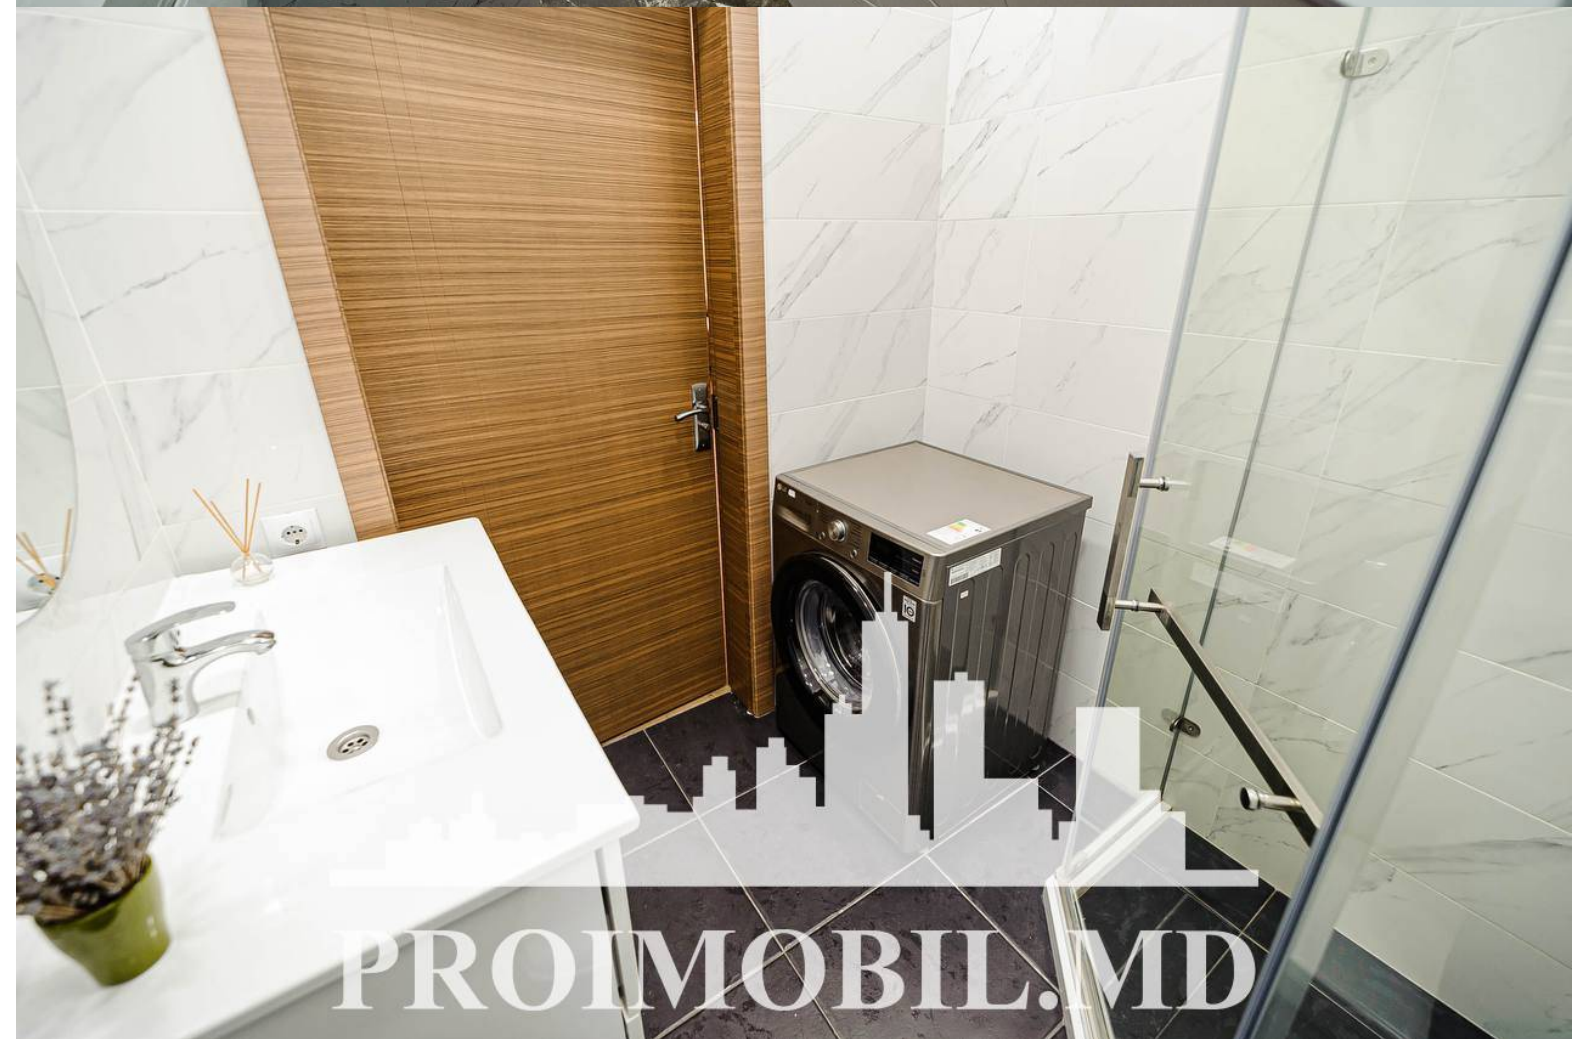

PROIMOBIL.MD