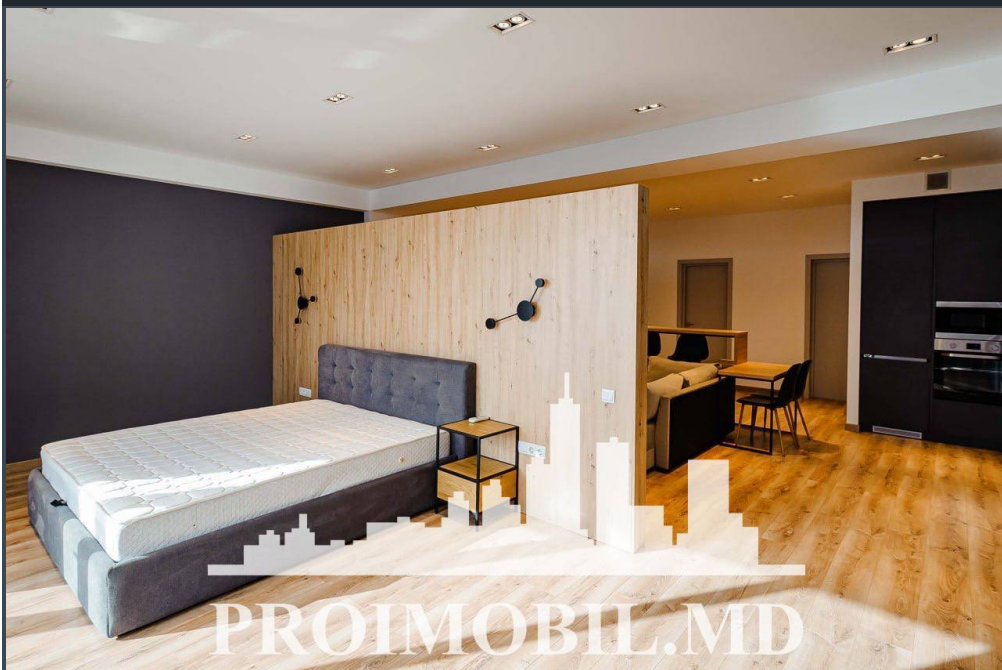

Chișinău, Centru - 1100€

Suprafața totală - 76 m<sup>2</sup>  
Tip ofertă - Chirie  
Camere - 1  
Starea - Reparație euro  
Grup sanitar - 1  
Tip construcție - Nouă  
Etaj - 3  
Etaje - 16  
Dormitoare - 1  
Înălțimea tavanului - 0.00  
Planul clădirii - IND (individual)  
Loc de parcare - Deschisă

Spre chirie se oferă apartament în **sect. Centru, str. Lev Tolstoi.**

Suprafața totală de **76 mp, etajul 3 din 16.**

**Compartimentat în:** 1 dormitor, living, bucătărie, bloc sanitar, garderobă, antreu.