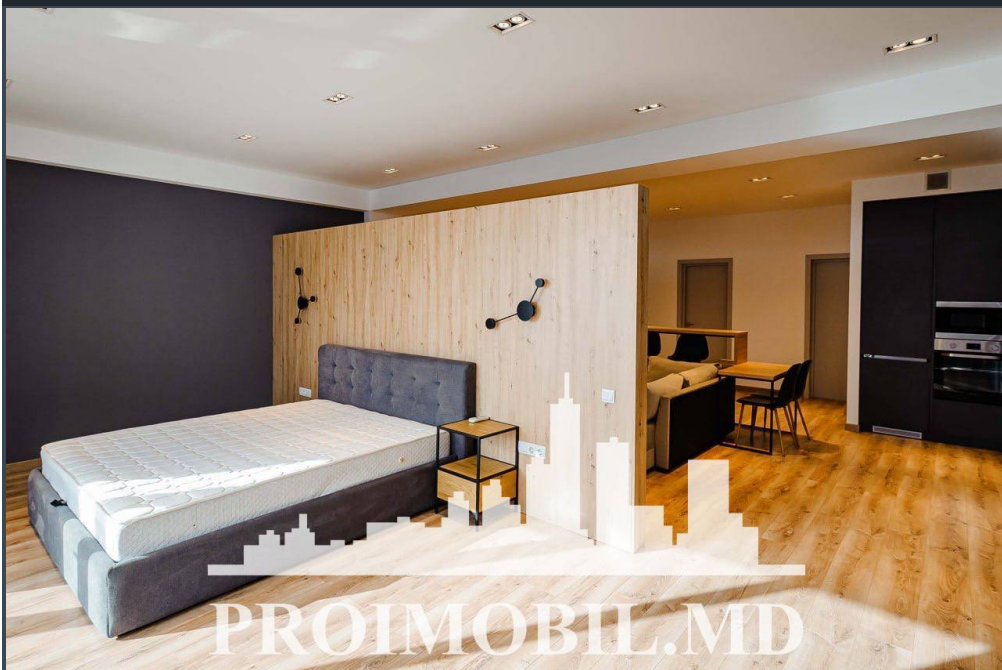

Chișinău, Centru - 1100€

Suprafața totală - 76 m²
Tip ofertă - Chirie
Camere - 1
Starea - Reparație euro
Grup sanitar - 1
Tip construcție - Nouă
Etaj - 3
Etaje - 16
Dormitoare - 1
Înălțimea tavanului - 0.00
Planul clădirii - IND (individual)
Loc de parcare - Deschisă

Spre chirie se oferă apartament în **sect. Centru, str. Lev Tolstoi**.

Suprafața totală de **76 mp, etajul 3 din 16**.

Compartimentat în: 1 dormitor, living, bucătărie, bloc sanitar, garderobă, antreu.

Dotări și finisaje: