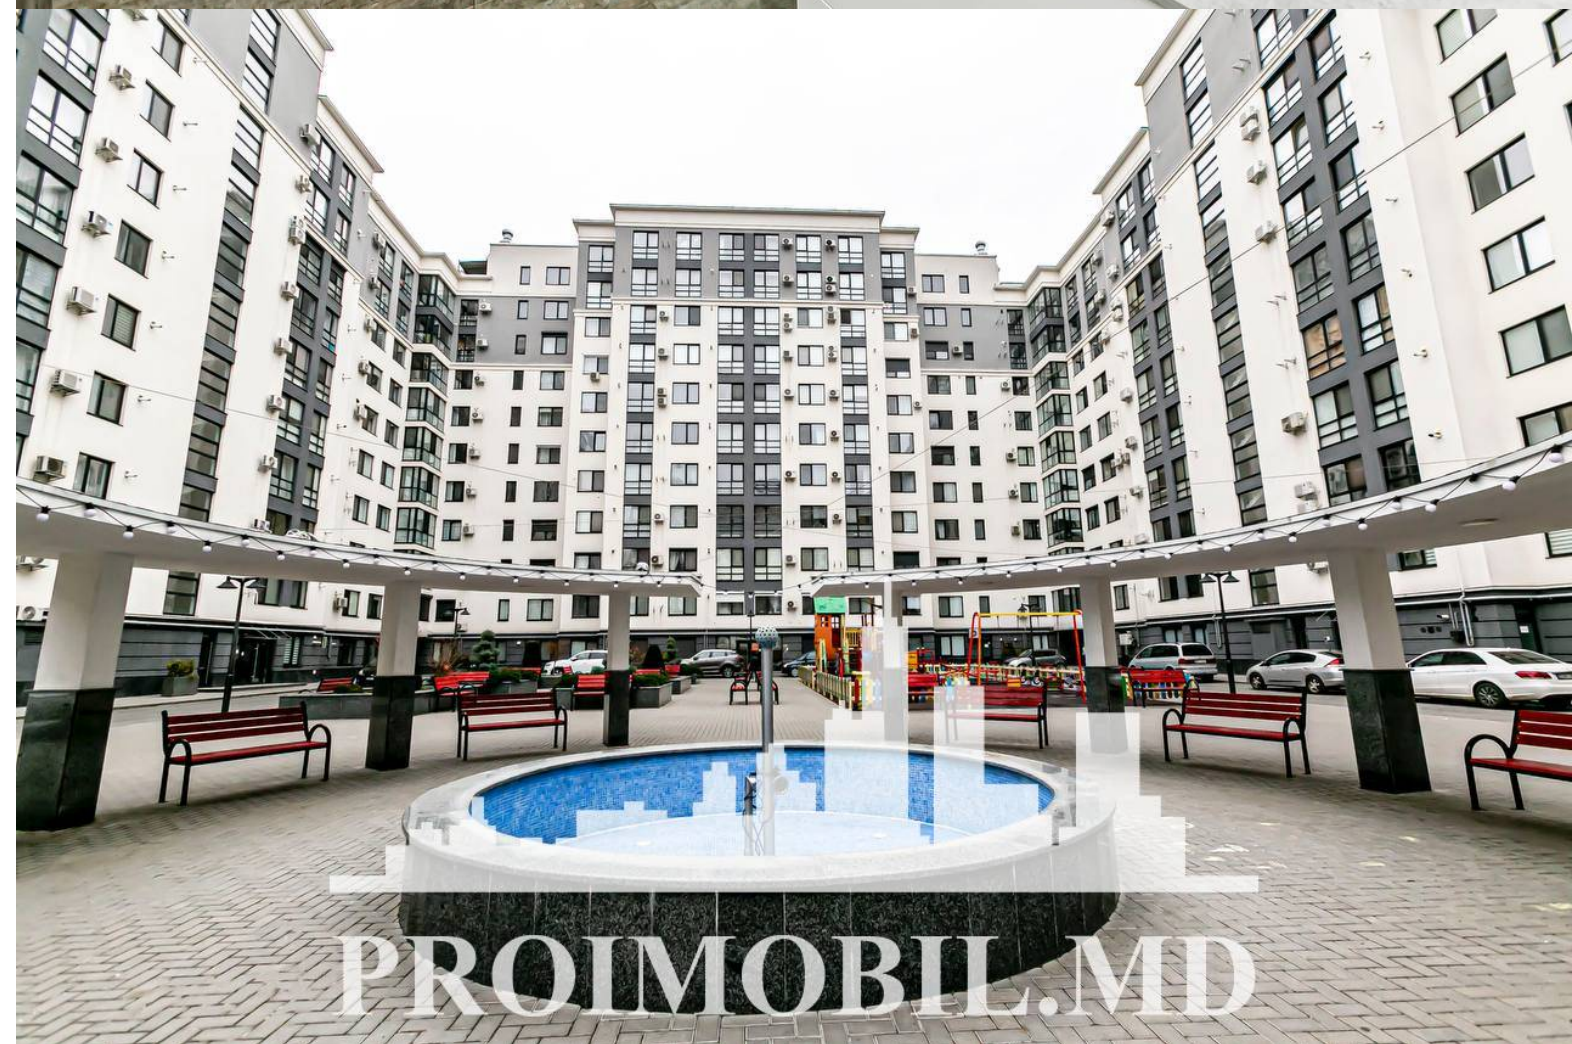

PROIMOBIL.MD