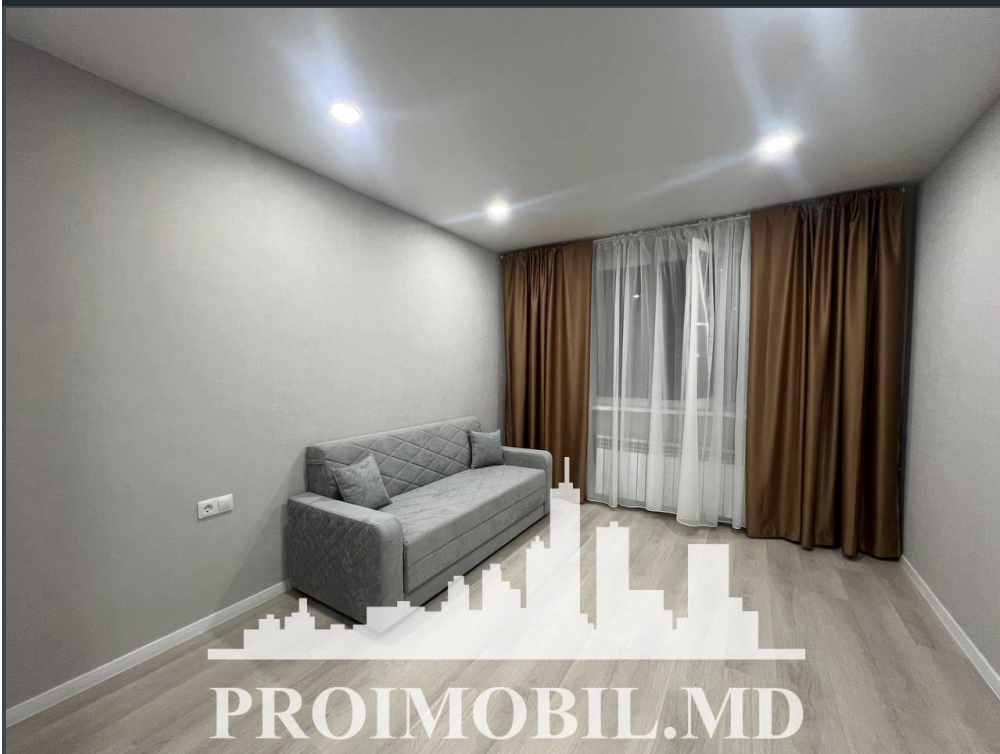

Chișinău, Buiucani - 34900€

Suprafața totală - 20 m²
Tip ofertă - Vânzare
Camere - 1
Starea - Reparație euro
Grup sanitar - 1
Tip construcție - Veche
Etaj - 5
Etaje - 5
Dormitoare - 1
Înălțimea tavanului - 0.00
Loc de parcare - Deschisă

Vă propunem spre vânzare acest apartament cu **1 cameră, sect. Buiucani, str. Suceava** cu suprafața totală de **20 mp.**

Compartimentat în: 1 dormitor, bucătărie, bloc sanitar.

Dotări și finisaje:

* geamuri termopan;