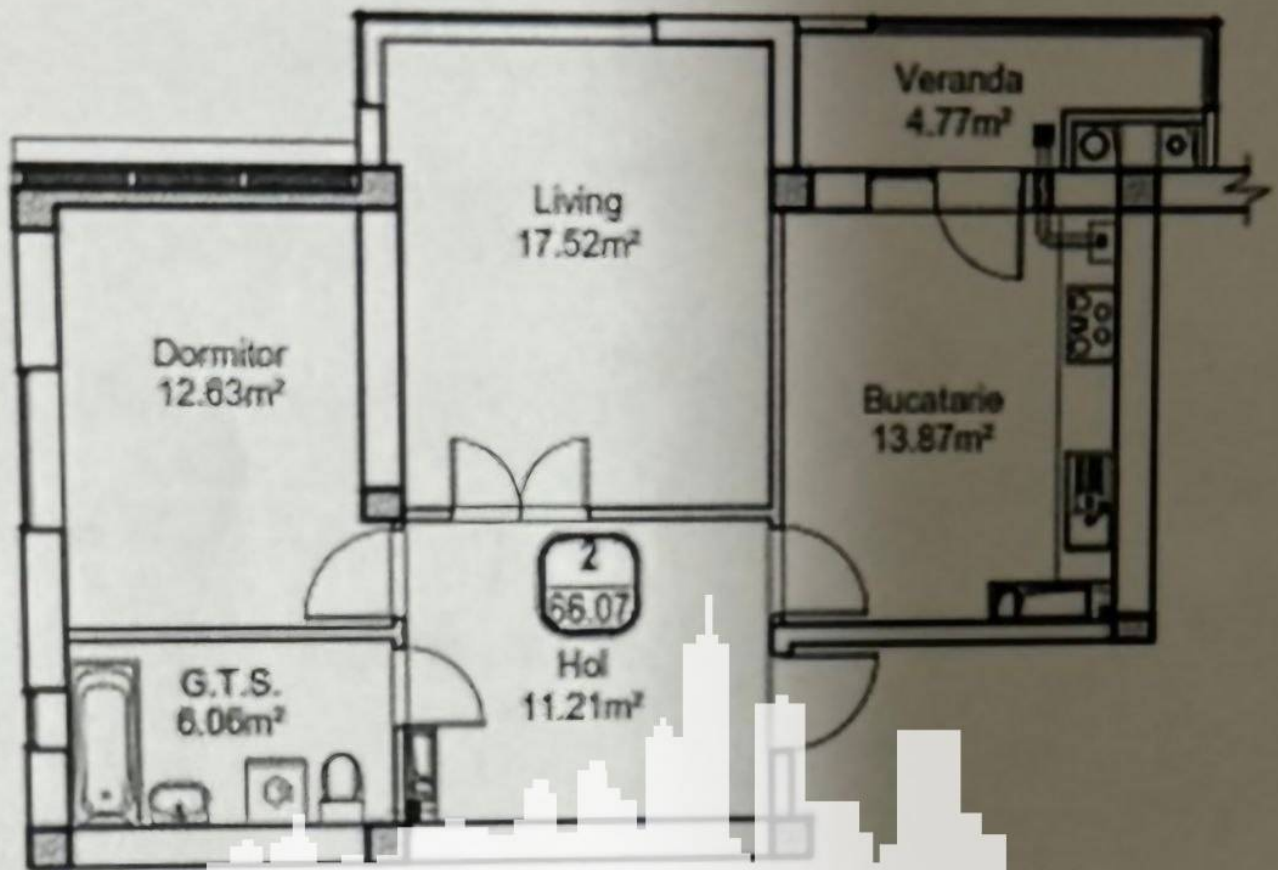

PROIMOBIL.MD