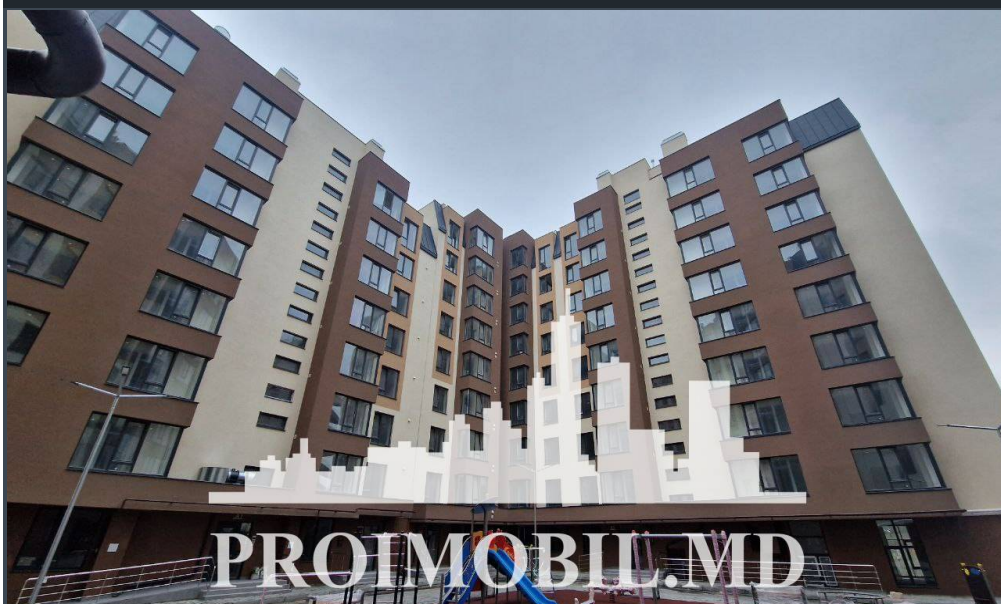

Suburbie, Durlești - 96500€

Suprafața totală - 66 m<sup>2</sup>  
Tip ofertă - Vânzare  
Camere - 2  
Starea - Versiune albă  
Grup sanitar - 1  
Tip construcție - Nouă  
Etaj - 7  
Etaje - 7  
Balcon - 1  
Dormitoare - 2  
Înălțimea tavanului - 0.00  
Planul clădirii - IND (individual)  
Loc de parcare - Deschisă