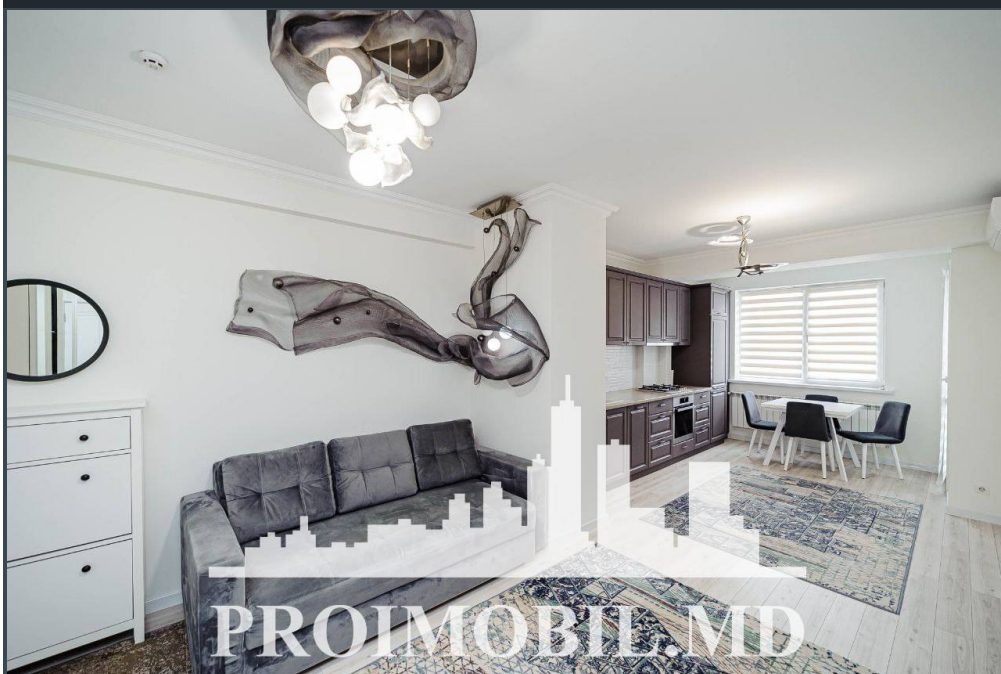

Chișinău, Râșcani - 800€

Suprafața totală - 70 m²
Tip ofertă - Chirie
Camere - 3
Starea - Reparație euro
Grup sanitar - 1
Tip construcție - Nouă
Etaj - 4
Etaje - 10
Balcon - 2
Dormitoare - 2
Înălțimea tavanului - 0.00
Planul clădirii - IND (individual)
Loc de parcare - Deschisă

Se oferă spre chirie apartament în bloc nou, **sect. Râșcani, str. Bogdan Voievod**. Suprafața totală de **70 mp, etajul 4 din 10**.

Compartimentat în: 2 dormitoare, living, bucătărie, bloc sanitar, 2 balcoane, antreu.