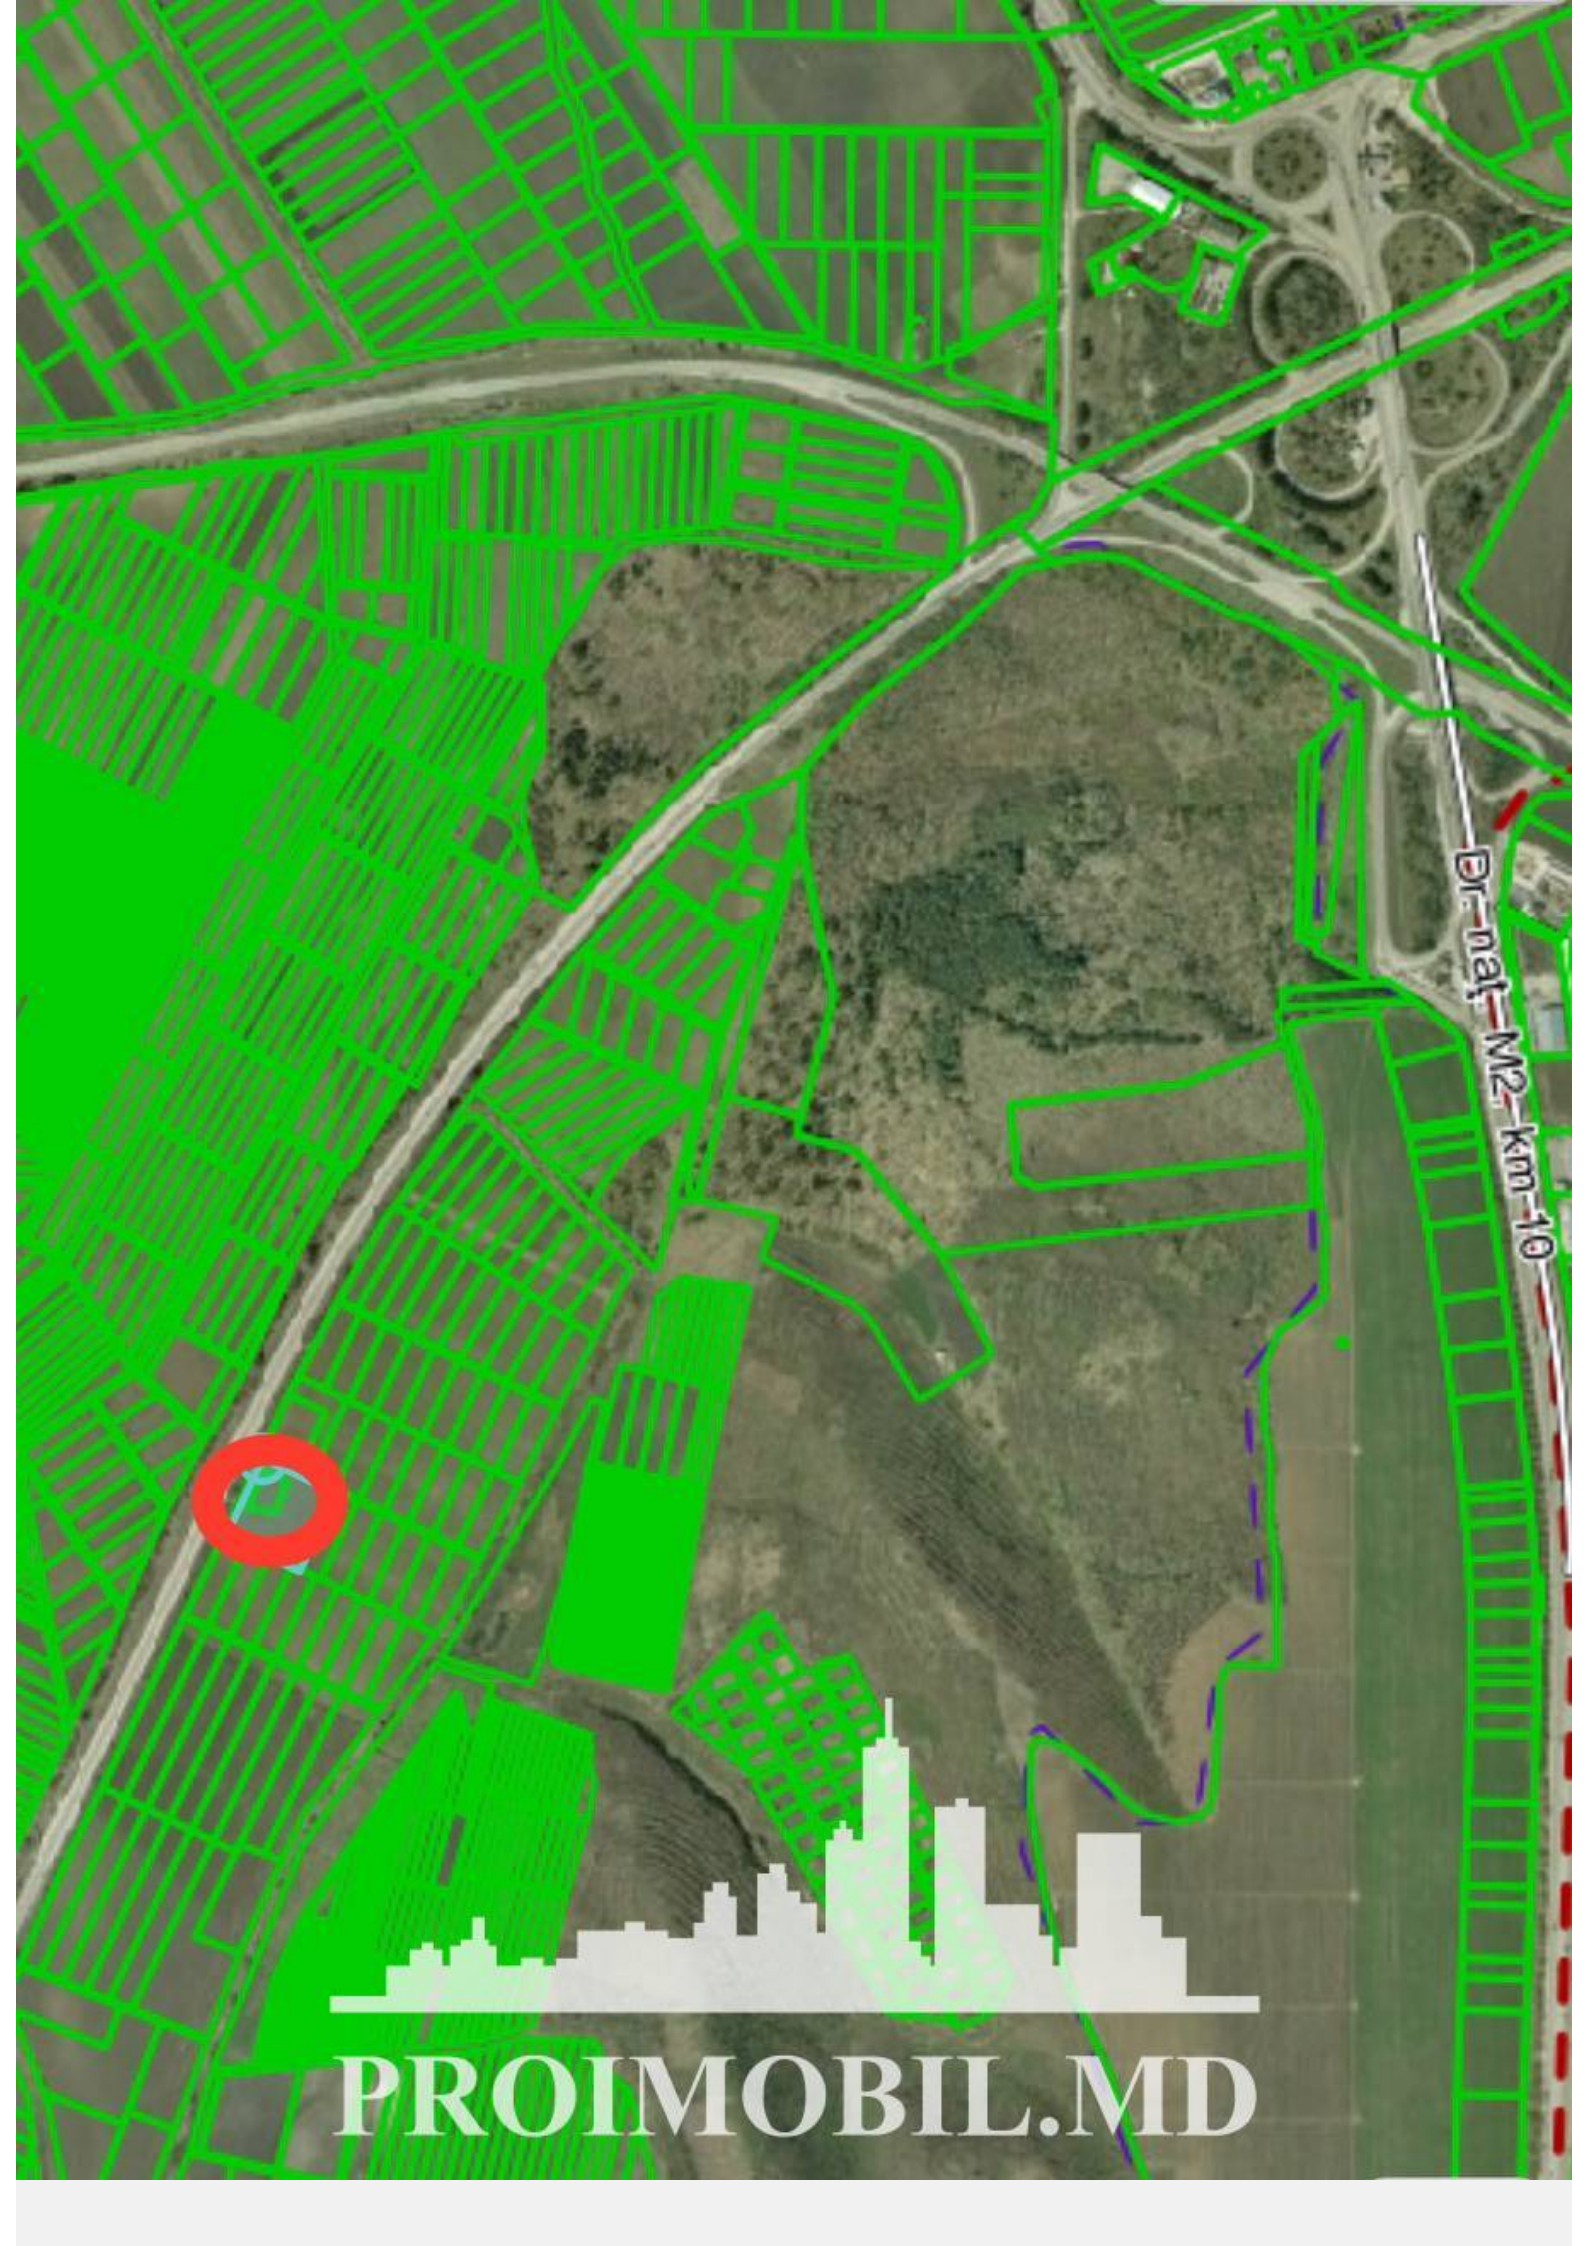

Dr-nat-M2-km-10