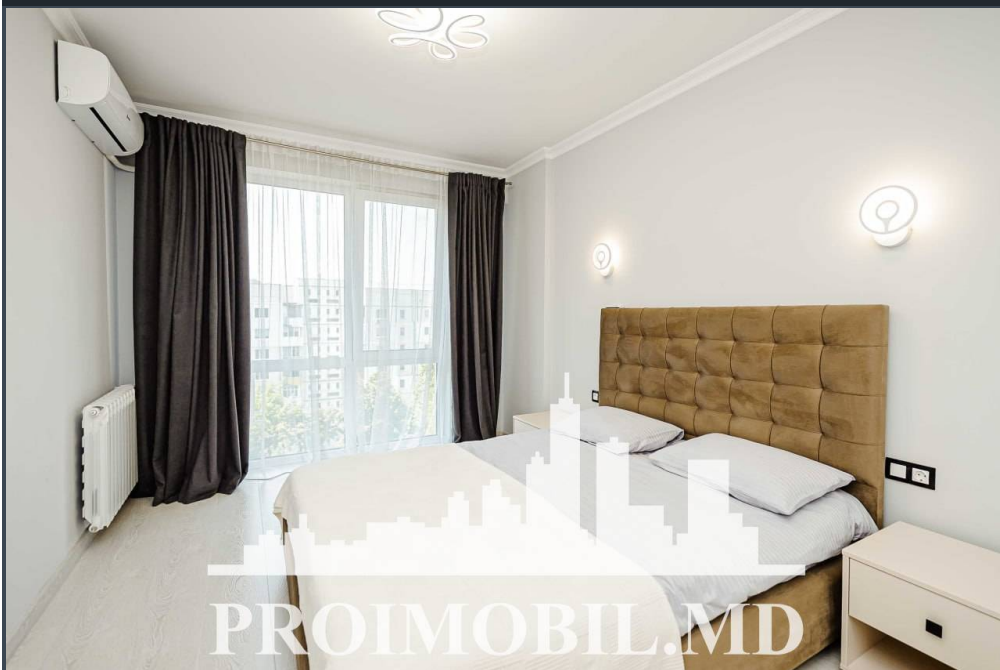

Chișinău, Centru - 600€

Suprafața totală - 50 m²
Tip ofertă - Chirie
Camere - 2
Starea - Reparație euro
Grup sanitar - 1
Tip construcție - Nouă
Etaj - 8
Etaje - 12
Dormitoare - 1
Înălțimea tavanului - 0.00
Planul clădirii - IND (individual)
Loc de parcare - Deschisă

Spre chirie se oferă apartament în **sect. Centru, str. Albișoara**. Suprafața totală de **50 mp**, etajul 8 din 12.

Compartimentat în: 1 dormitor, living, bucătărie, bloc sanitar, antreu.

Dotări și finisaje: