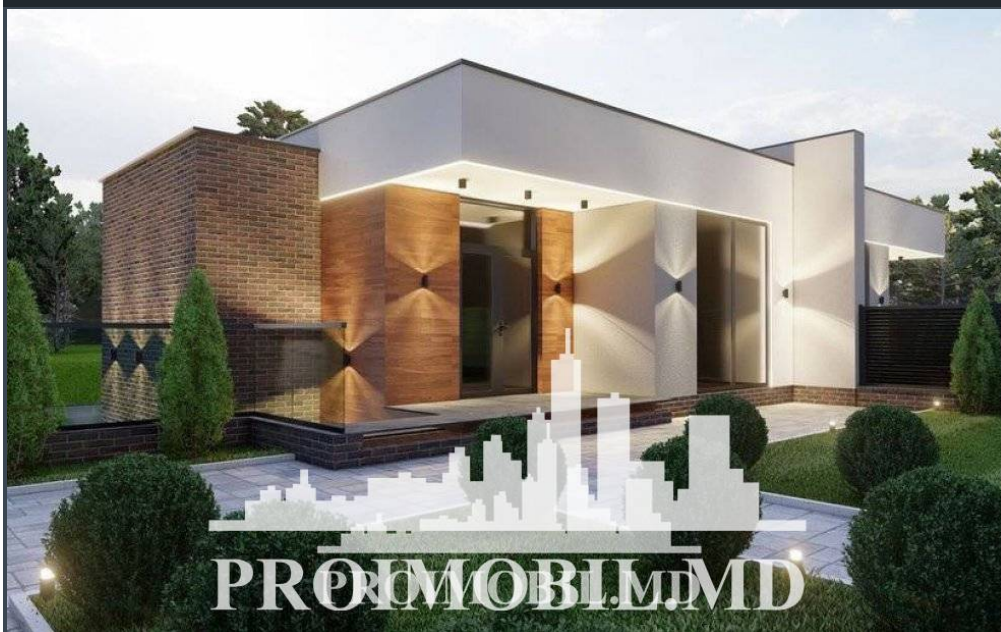

Suburbie, Bubuieci - 118000€

Suprafața totală - 160 m²
Tip ofertă - Vânzare
Camere - 3
Starea - Versiune gri
Grup sanitar - 2
Tip construcție - Nouă
Etaje - 2
Dormitoare - 3
Înălțimea tavanului - 0.00

Vă propunem spre vânzare acest duplex în 2 nivele, Bubuieci, str. Ștefan cel Mare cu suprafața totală de 160 mp + 6 ari.

Compartimentată în: 3 dormitoare, living, bucatărie, 2 blocuri sanitare, antreu, terasă.

Dotări și finisaje:

* geamuri termopan;

* varianta sură;

* conectat la toate comunicațiile;

* este în imediată apropiere de: parc, grădiniță, școală, piață, cafenele, bancă, farmacii etc.