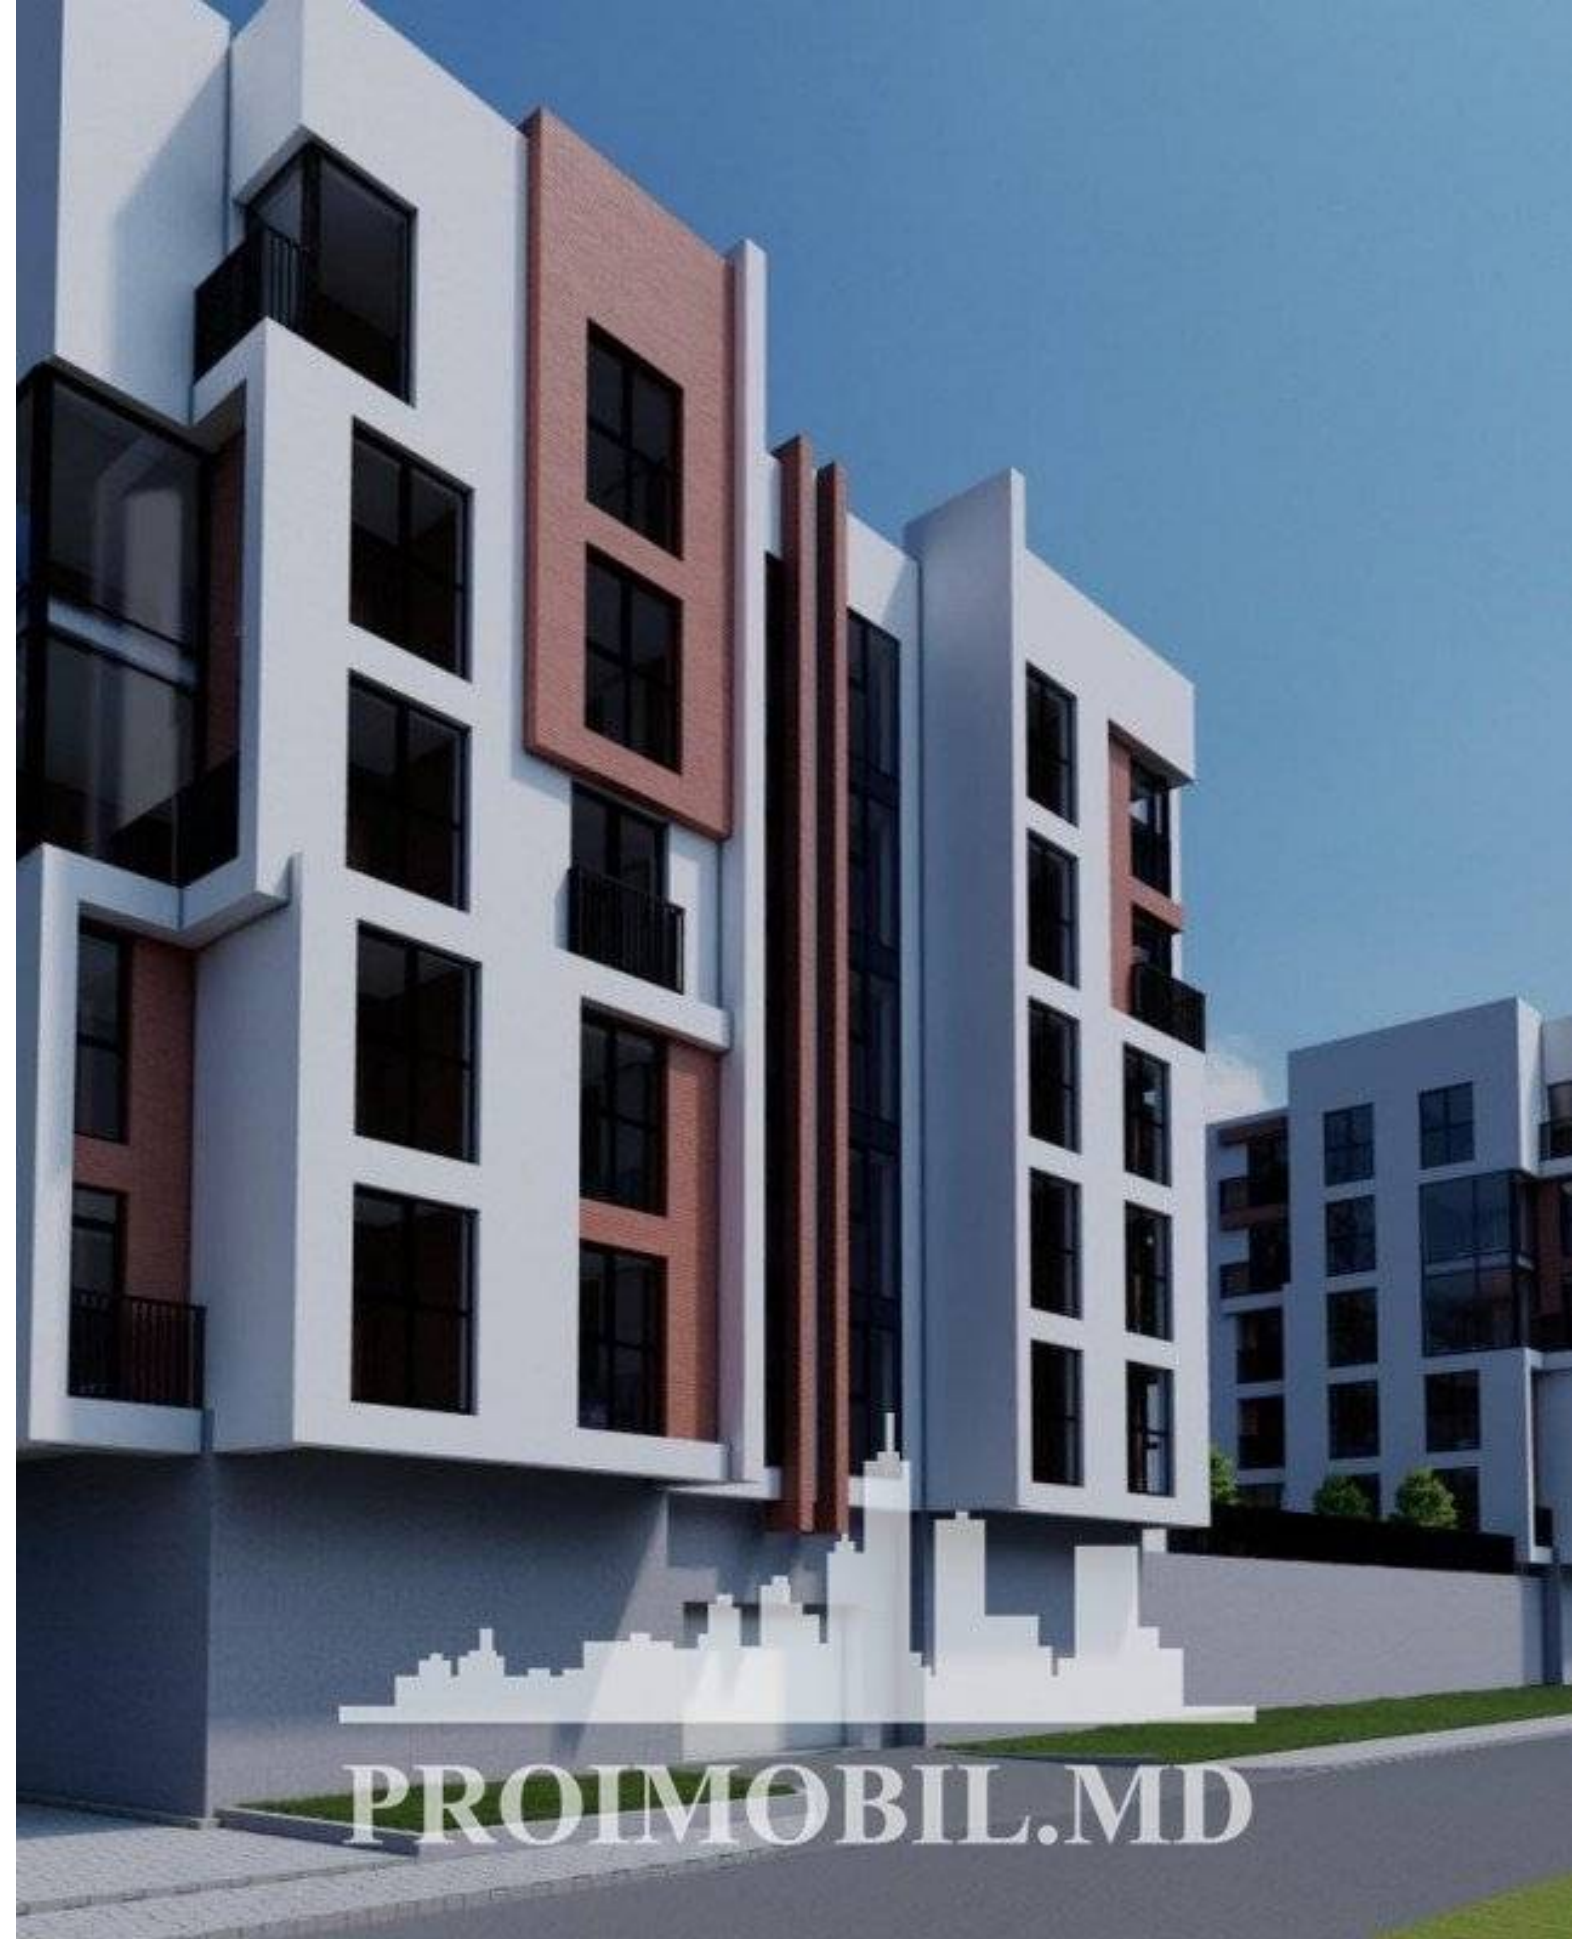

PROIMOBIL.MD