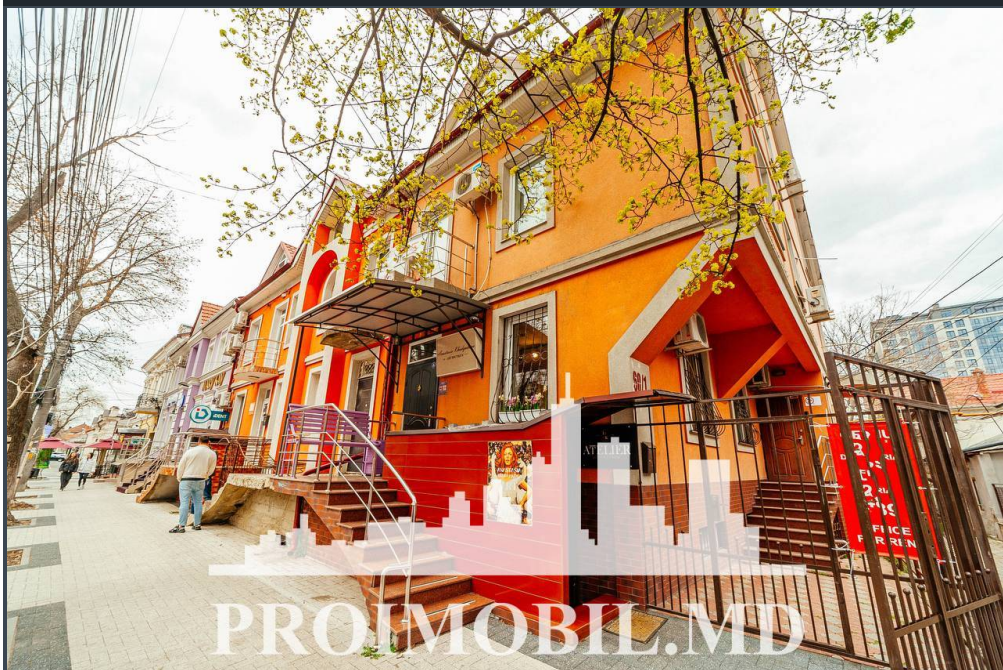

Chișinău, Centru - 2000€

Suprafața totală - 175 m²

Tip ofertă - Chirie

Camere - 6

Starea - Reparație euro

Grup sanitar - 3

Tip construcție - Nouă

Tip - Oficii

Etaj - 3

Se oferă spre chirie **spațiu comercial in 3 nivele** amplasat în **sect. Centru, str. Sciusev**.

Suprafața totală de **175 mp**.

Compartimentat în: 6 oficii , 2 terase, 3 blocuri sanitare, hol.