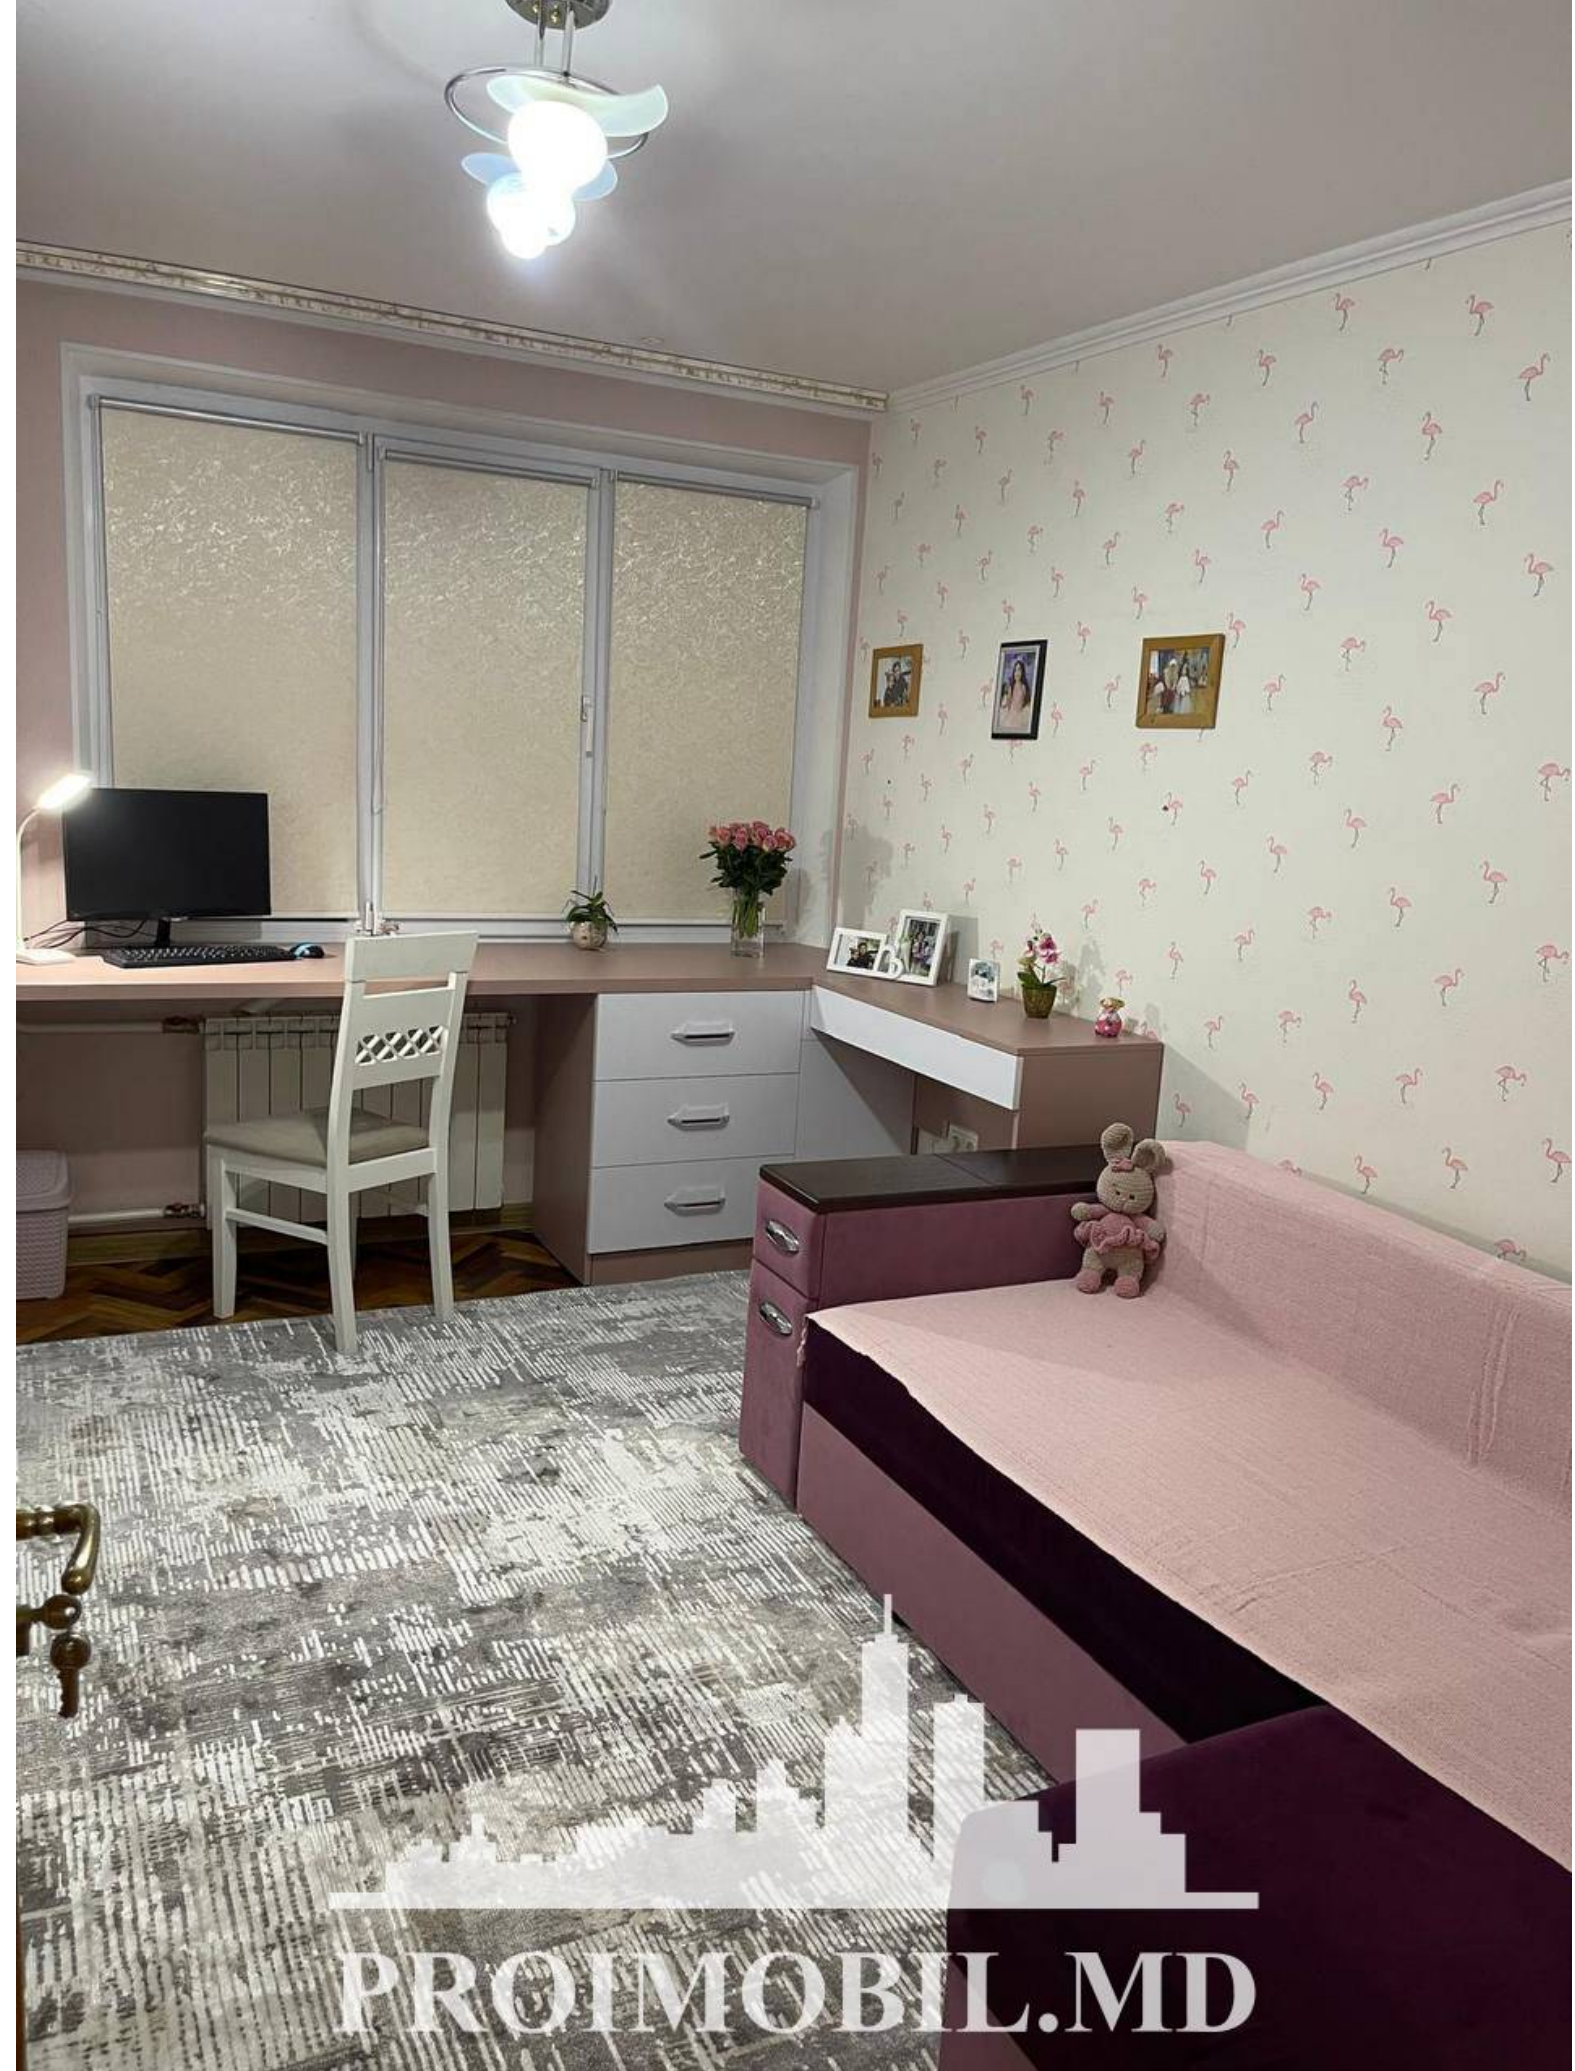

PROIMOBIL.MD