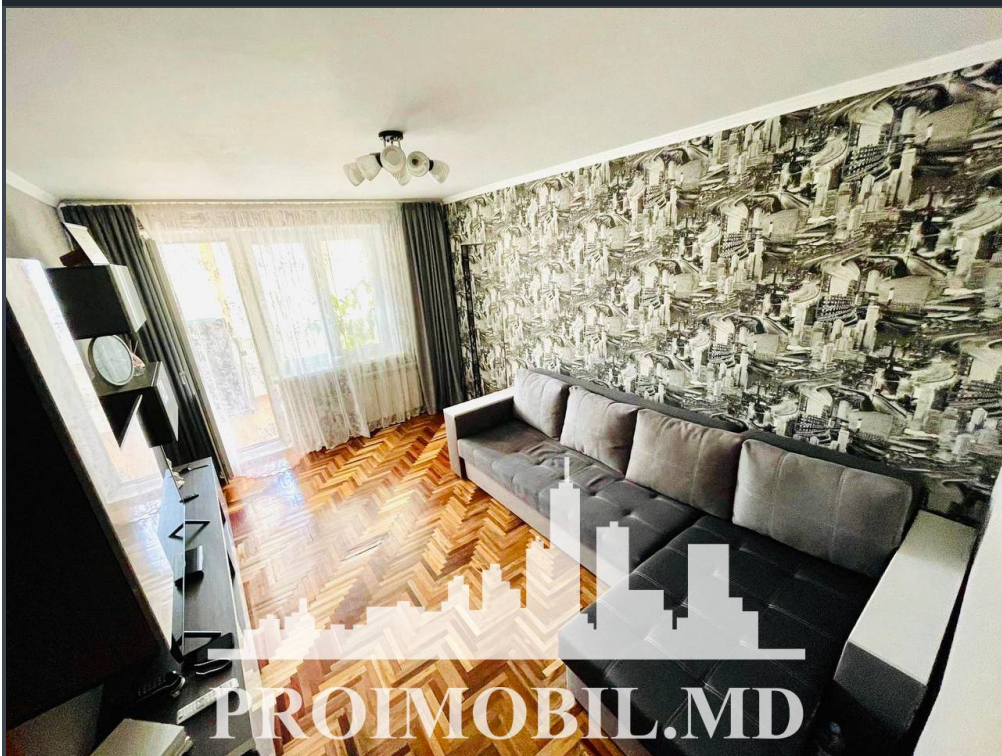

Chișinău, Buiucani - 550€

Suprafața totală - 67 m²
Tip ofertă - Chirie
Camere - 2
Starea - Reparație euro
Grup sanitar - 2
Tip construcție - Veche
Etaj - 6
Etaje - 9
Balcon - 1
Dormitoare - 2
Înălțimea tavanului - 0.00
Planul clădirii - IND (individual)
Loc de parcare - Deschisă

Spre chirie se oferă apartament în bloc nou, **sect. Buiucani, str. Nicolae Costin**. Suprafața totală de **67 mp, etajul 6 din 9**.
Compartimentat în: 2 dormitoare, bucatărie, garderobă, 2 blocuri sanitare, balcon, antreu.