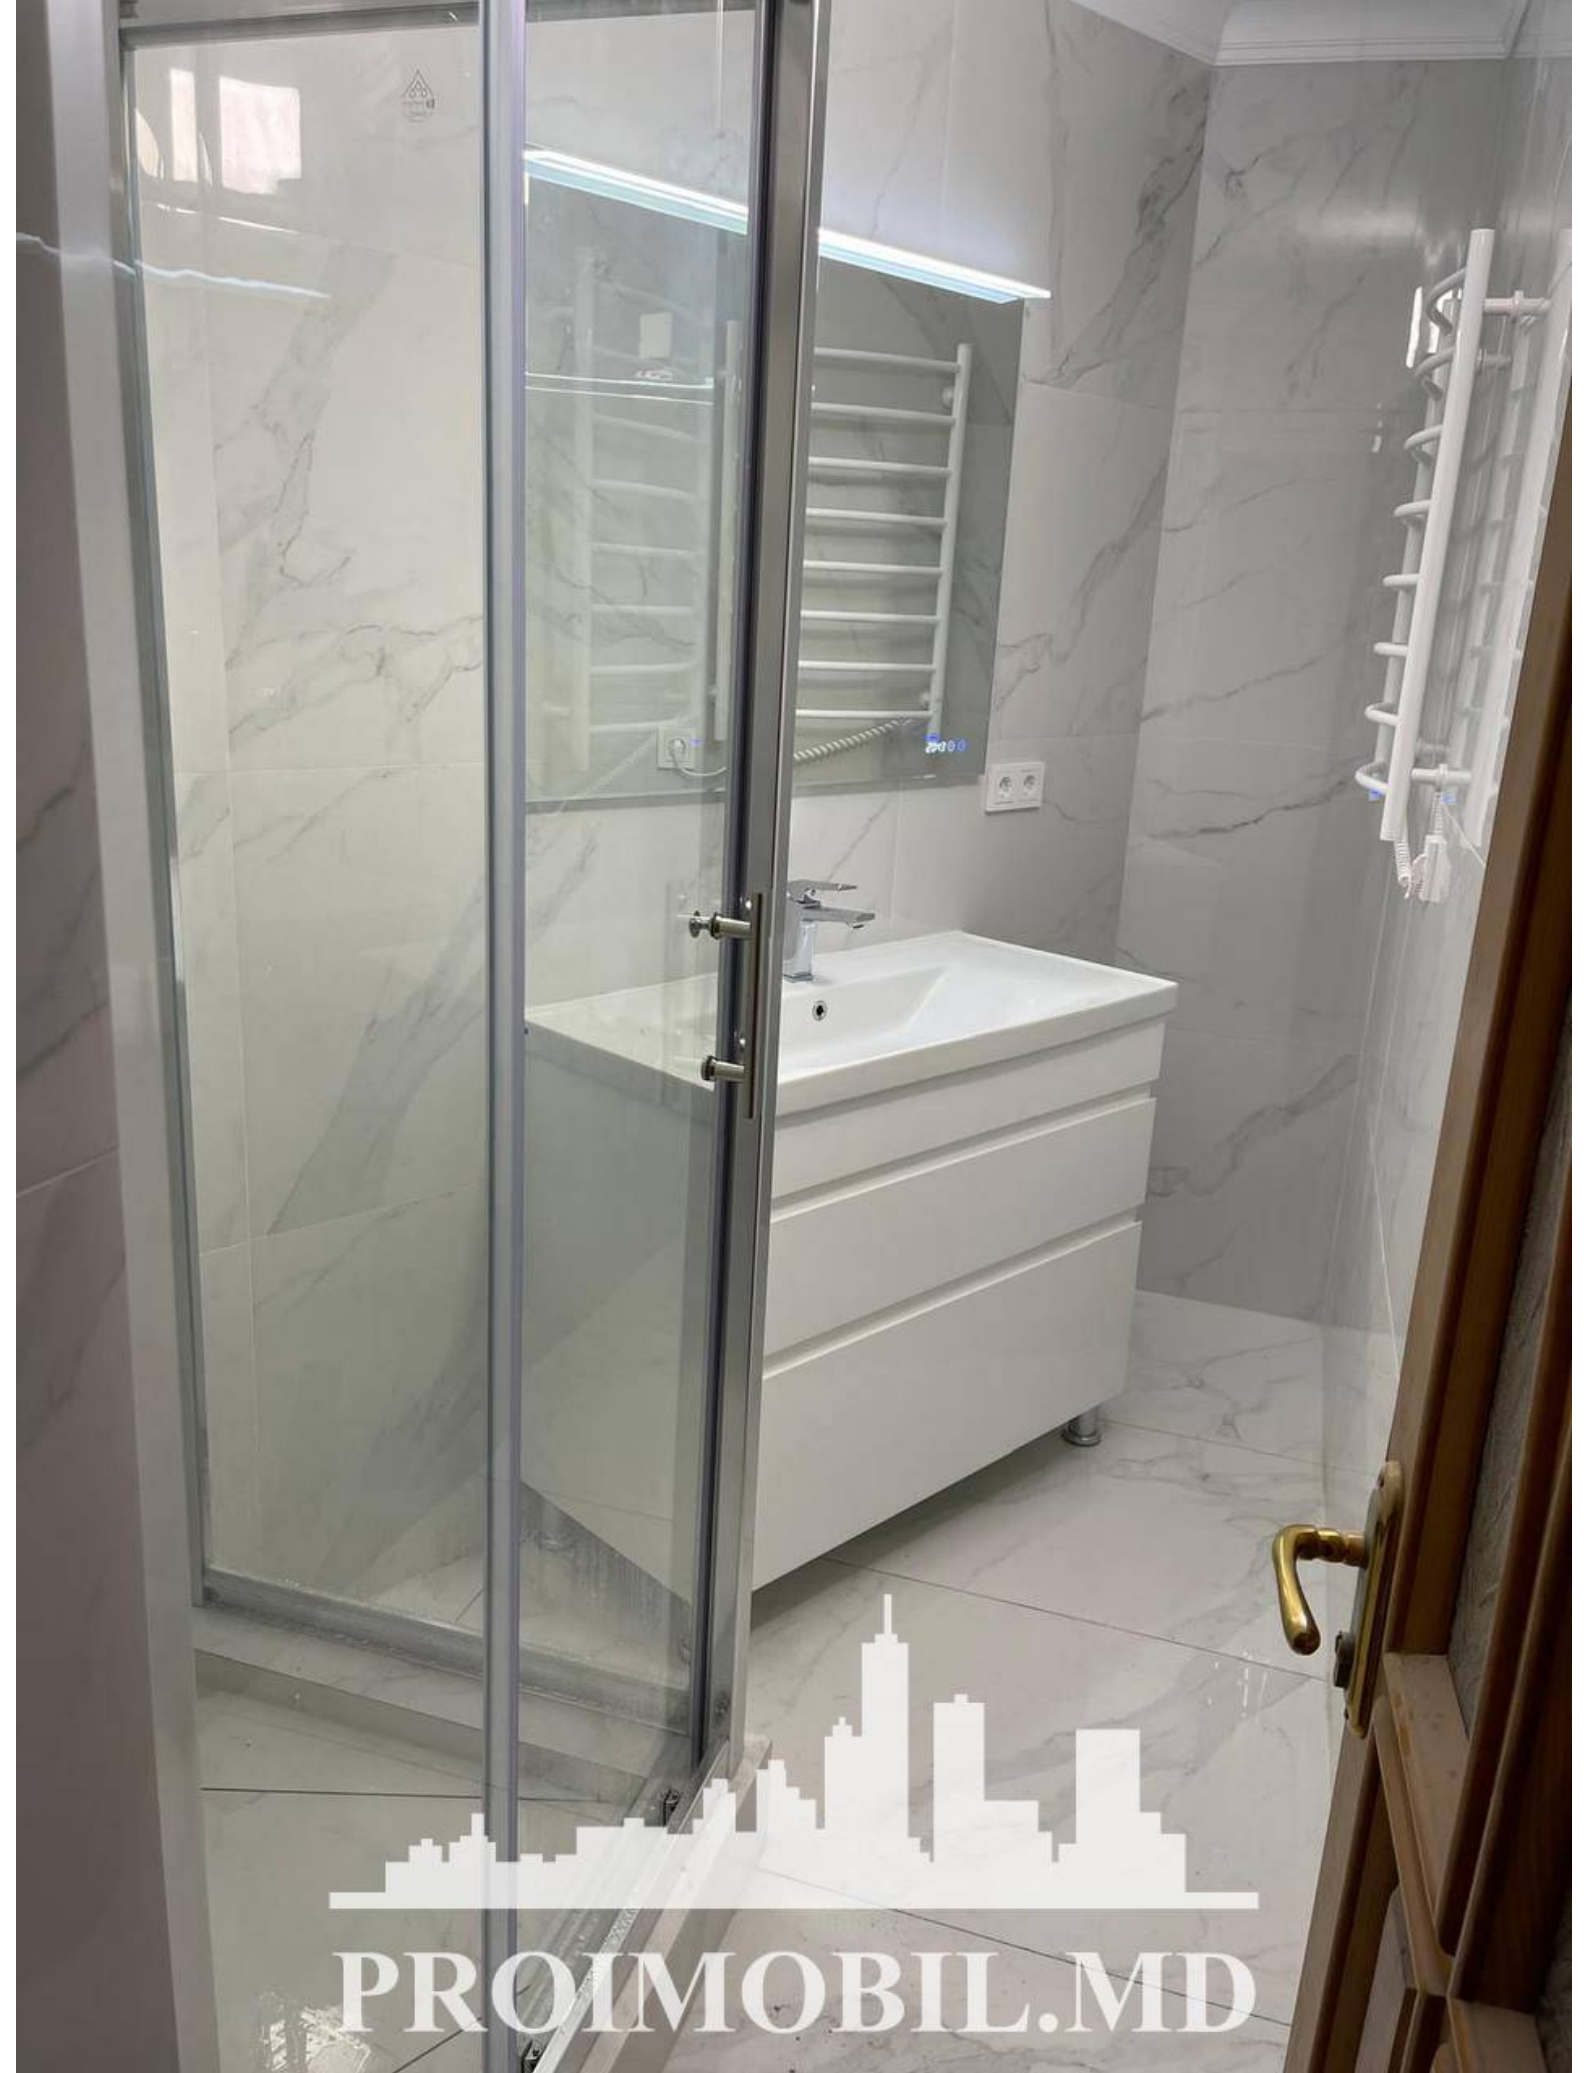

PROIMOBIL.MD